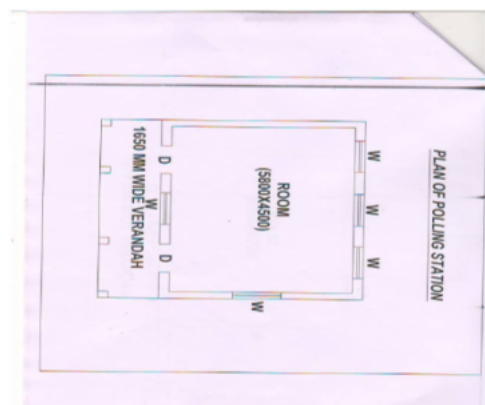

নির্বাচক নিবন্ধন আধিকারিকের স্বাক্ষর

Nazri Naksha

Google Map View

Polling Station Building Front View

Polling Station Front View

Cad View

Key MAP View

1 নাম : সুজন কল্যান দাস পিতার নাম: সন্তোষ কুমার দাস বাড়ির নং : n0023 বয়স : 49 লিঙ্গ : পুরুষ	MXC1248616 ফটো উপলব্ধ	2 নাম : মঞ্জু (জানা)দাস স্বামীর নাম: সন্তোষ কুমার দাস বাড়ির নং : n0023 বয়স : 78 লিঙ্গ : মহিলা	ZQD2189744 ফটো উপলব্ধ	3 নাম : সুমন কল্যান দাস পিতার নাম: সন্তোষ কুমার দাস বাড়ির নং : n0023 বয়স : 53 লিঙ্গ : পুরুষ	WB/31/214/246164 ফটো উপলব্ধ
4 নাম : তাপসী আড়ি স্বামীর নাম: পিন্টু আড়ি বাড়ির নং : n0004 বয়স : 29 লিঙ্গ : মহিলা	ZQD1946565 ফটো উপলব্ধ	5 নাম : প্রদীপ আরী পিতার নাম: ধীরেন আড়ি বাড়ির নং : n0003 বয়স : 53 লিঙ্গ : পুরুষ	ZQD2677375 ফটো উপলব্ধ	6 নাম : জ্যোত্সনা আড়ি স্বামীর নাম: গোকুল আড়ি বাড়ির নং : n0005 বয়স : 54 লিঙ্গ : মহিলা	WB/31/214/246144 ফটো উপলব্ধ
7 নাম : গোকুল আড়ি পিতার নাম: ধীরেন আড়ি বাড়ির নং : n0005 বয়স : 59 লিঙ্গ : পুরুষ	WB/31/214/246138 ফটো উপলব্ধ	8 নাম : বিশ্বজিৎ আড়ি পিতার নাম: মথন আড়ি বাড়ির নং : এন0001 বয়স : 26 লিঙ্গ : পুরুষ	ZQD2064624 ফটো উপলব্ধ	9 নাম : বিশ্বজিত আড়ি পিতার নাম: গোকুল চন্দ্র আড়ি বাড়ির নং : এন0005 বয়স : 27 লিঙ্গ : পুরুষ	ZQD2064640 ফটো উপলব্ধ
10 নাম : দেবকুমার আড়ি পিতার নাম: গোকুল আড়ি বাড়ির নং : n0005 বয়স : 25 লিঙ্গ : পুরুষ	ZQD2275774 ফটো উপলব্ধ	11 নাম : ডলি আড়ী স্বামীর নাম: তপন আড়ী বাড়ির নং : এন001 বয়স : 24 লিঙ্গ : মহিলা	ZQD2375228 ফটো উপলব্ধ	12 নাম : নীলাঞ্জনা আড়ি স্বামীর নাম: স্বপন আড়ি বাড়ির নং : এন0001 বয়স : 27 লিঙ্গ : মহিলা	ZQD2490548 ফটো উপলব্ধ
13 নাম : সুমন আড়ি পিতার নাম: বাসুদেব আড়ি বাড়ির নং : এন0004 বয়স : 22 লিঙ্গ : পুরুষ	ZQD2577617 ফটো উপলব্ধ	14 নাম : গঙ্গা আড়ি স্বামীর নাম: প্রদীপ আড়ি বাড়ির নং : n0003 বয়স : 49 লিঙ্গ : মহিলা	MXC2370732 ফটো উপলব্ধ	15 নাম : নমিতা আড়ি স্বামীর নাম: নটেন আড়ি বাড়ির নং : n0004 বয়স : 60 লিঙ্গ : মহিলা	WB/31/214/246143 ফটো উপলব্ধ
16 নাম : বাসুদেব আড়ি পিতার নাম: নটেন আড়ি বাড়ির নং : n0004 বয়স : 44 লিঙ্গ : পুরুষ	ZQD1309285 ফটো উপলব্ধ	17 নাম : নমিতা আড়ি স্বামীর নাম: বাসুদেব আড়ি বাড়ির নং : n0004 বয়স : 42 লিঙ্গ : মহিলা	ZQD1309293 ফটো উপলব্ধ	18 নাম : পিন্টু আড়ি পিতার নাম: নটেন আড়ি বাড়ির নং : n0004 বয়স : 36 লিঙ্গ : পুরুষ	ZQD1309368 ফটো উপলব্ধ
19 নাম : রনজিত আড়ি পিতার নাম: বিক্রম আড়ি বাড়ির নং : n0001 বয়স : 66 লিঙ্গ : পুরুষ	MXC2370757 ফটো উপলব্ধ	20 নাম : কাজল আড়ি স্বামীর নাম: রনজিত আড়ি বাড়ির নং : n0001 বয়স : 61 লিঙ্গ : মহিলা	WB/31/214/246373 ফটো উপলব্ধ	21 নাম : মথন আরী পিতার নাম: বিক্রম আরী বাড়ির নং : n0001 বয়স : 56 লিঙ্গ : পুরুষ	ZQD2677367 ফটো উপলব্ধ
22 নাম : মমতা আড়ি স্বামীর নাম: মথন আড়ি বাড়ির নং : n0001 বয়স : 49 লিঙ্গ : মহিলা	MXC1248772 ফটো উপলব্ধ	23 নাম : স্বপন আড়ি পিতার নাম: রনজিৎ আড়ি বাড়ির নং : n0001 বয়স : 37 লিঙ্গ : পুরুষ	ZQD1460294 ফটো উপলব্ধ	24 নাম : তপন আড়ি পিতার নাম: রনজিৎ আড়ি বাড়ির নং : n0001 বয়স : 32 লিঙ্গ : পুরুষ	ZQD1678218 ফটো উপলব্ধ
25 নাম : রামকৃষ্ণ আড়ি পিতার নাম: পরেশ চন্দ্র আড়ি বাড়ির নং : n0002 বয়স : 36 লিঙ্গ : পুরুষ	ZQD1199033 ফটো উপলব্ধ	26 নাম : প্রদীপ করণ পিতার নাম: লক্ষণ করণ বাড়ির নং : n0006 বয়স : 73 লিঙ্গ : পুরুষ	WB/31/214/246564 ফটো উপলব্ধ	27 নাম : অনুরাধা করণ স্বামীর নাম: প্রদীপ করণ বাড়ির নং : n0006 বয়স : 66 লিঙ্গ : মহিলা	WB/31/214/246670 ফটো উপলব্ধ
28 নাম : পিনাকী করন পিতার নাম: প্রদীপ কুমার করন বাড়ির নং : n0006 বয়স : 34 লিঙ্গ : পুরুষ	ZQD1388230 ফটো উপলব্ধ	29 নাম : মমতা করন স্বামীর নাম: পিনাকী করন বাড়ির নং : n0006 বয়স : 35 লিঙ্গ : মহিলা	ZQD1678390 ফটো উপলব্ধ	30 নাম : মনোরঞ্জন করন পিতার নাম: লক্ষন করন বাড়ির নং : n0128 বয়স : 62 লিঙ্গ : পুরুষ	WB/31/214/246407 ফটো উপলব্ধ