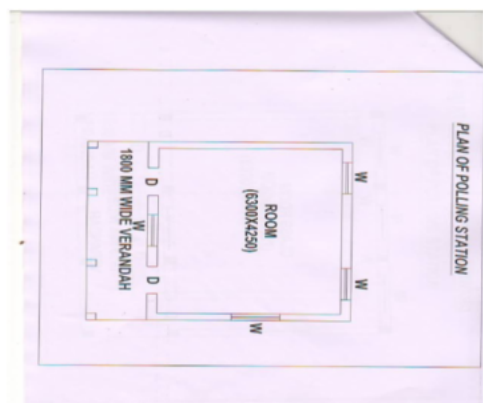

নির্বাচক নিবন্ধন আধিকারিকের স্বাক্ষর

Nazri Naksha

Google Map View

Polling Station Building Front View

Polling Station Front View

Cad View

Key MAP View

বিধানসভা নির্বাচনক্ষেত্রের নং, নাম : 214-ভগবানপুর
ভাগ নং, নাম : 1-নিজনাড়ুয়া দ: সাহ ও মাম্মা পাড়া উ: পড়ুয়া পাড়া