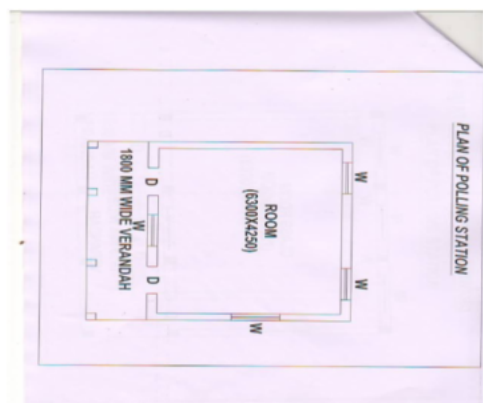

নির্বাচক নিবন্ধন আধিকারিকের স্বাক্ষর

Nazri Naksha

Google Map View

Polling Station Building Front View

Polling Station Front View

Cad View

Key MAP View

1 নাম : বুদ্ধদেব আদক পিতার নাম: জগন্নাথ আদক বাড়ির নং : এন0084 বয়স : 27 লিঙ্গ : পুরুষ	ZQD2065100 ফটো উপলব্ধ	2 নাম : সঞ্জয় আদক পিতার নাম: সনাতন আদক বাড়ির নং : এন0085 বয়স : 23 লিঙ্গ : পুরুষ	ZQD2534006 ফটো উপলব্ধ	3 নাম : সুশান্ত গিরি পিতার নাম: হিরালাল গিরি বাড়ির নং : n0001 বয়স : 58 লিঙ্গ : পুরুষ	ZQD2193712 ফটো উপলব্ধ
4 নাম : সুমিতা গিরি স্বামীর নাম: সুশান্ত গিরি বাড়ির নং : n0001 বয়স : 51 লিঙ্গ : মহিলা	ZQD2206852 ফটো উপলব্ধ	5 নাম : পলাশ গিরি পিতার নাম: সুশান্ত গিরি বাড়ির নং : n0001 বয়স : 35 লিঙ্গ : পুরুষ	ZQD1565605 ফটো উপলব্ধ	6 নাম : শঙ্করী গিরি স্বামীর নাম: পলাশ গিরি বাড়ির নং : n0001 বয়স : 32 লিঙ্গ : মহিলা	ZQD1763630 ফটো উপলব্ধ
7 নাম : প্রদ্যোৎ গিরি পিতার নাম: রবীন্দ্রনাথ গিরি বাড়ির নং : n0001 বয়স : 32 লিঙ্গ : পুরুষ	ZQD1763648 ফটো উপলব্ধ	8 নাম : অমিত গিরি পিতার নাম: হীরালাল গিরি বাড়ির নং : n0001 বয়স : 46 লিঙ্গ : পুরুষ	MXC1951565 ফটো উপলব্ধ	9 নাম : সন্ধ্যা গিরি স্বামীর নাম: রবীন্দ্র গিরি বাড়ির নং : n0002 বয়স : 66 লিঙ্গ : মহিলা	WB/31/214/240153 ফটো উপলব্ধ
10 নাম : নির্মল গিরি পিতার নাম: রবীন্দ্রনাথ গিরি বাড়ির নং : n0002 বয়স : 40 লিঙ্গ : পুরুষ	MXC2314961 ফটো উপলব্ধ	11 নাম : পূর্ণিমা গিরি স্বামীর নাম: স্বর্নকমল গিরি বাড়ির নং : n0002 বয়স : 38 লিঙ্গ : মহিলা	ZQD1763663 ফটো উপলব্ধ	12 নাম : দেবব্রত গিরি পিতার নাম: শক্তিপদ গিরি বাড়ির নং : n0003 বয়স : 41 লিঙ্গ : পুরুষ	MXC2314987 ফটো উপলব্ধ
13 নাম : সুভদ্রা গিরি স্বামীর নাম: হাড়ো গিরি বাড়ির নং : n0004 বয়স : 85 লিঙ্গ : মহিলা	WB/31/214/240238 ফটো উপলব্ধ	14 নাম : সুধাংশু গিরি পিতার নাম: হাড়ো গিরি বাড়ির নং : n0004 বয়স : 55 লিঙ্গ : পুরুষ	ZQD2174860 ফটো উপলব্ধ	15 নাম : কমলা গিরি স্বামীর নাম: সুধাংশু গিরি বাড়ির নং : n0004 বয়স : 54 লিঙ্গ : মহিলা	WB/31/214/240239 ফটো উপলব্ধ
16 নাম : সমরেশ গিরি পিতার নাম: সুধাংশু গিরি বাড়ির নং : n0004 বয়স : 35 লিঙ্গ : পুরুষ	ZQD1460575 ফটো উপলব্ধ	17 নাম : জবা গিরি স্বামীর নাম: সমরেশ গিরি বাড়ির নং : n0004 বয়স : 32 লিঙ্গ : মহিলা	ZQD1763606 ফটো উপলব্ধ	18 নাম : সঞ্জীব গিরি পিতার নাম: সুধাংশু গিরি বাড়ির নং : n0004 বয়স : 34 লিঙ্গ : পুরুষ	ZQD1460567 ফটো উপলব্ধ
19 নাম : হিমাংশু গিরি পিতার নাম: হাড়ো গিরি বাড়ির নং : n0004 বয়স : 51 লিঙ্গ : পুরুষ	ZQD2176121 ফটো উপলব্ধ	20 নাম : মালতী গিরি স্বামীর নাম: হিমাংশু গিরি বাড়ির নং : n0004 বয়স : 46 লিঙ্গ : মহিলা	MXC1246834 ফটো উপলব্ধ	21 নাম : হরিপদ গিরি পিতার নাম: হাড়ো গিরি বাড়ির নং : n0004 বয়স : 47 লিঙ্গ : পুরুষ	MXC1246792 ফটো উপলব্ধ
22 নাম : সন্ধ্যা গিরি স্বামীর নাম: হরিপদ গিরি বাড়ির নং : n0004 বয়স : 44 লিঙ্গ : মহিলা	MXC1951573 ফটো উপলব্ধ	23 নাম : বীরেন্দ্র গিরি পিতার নাম: শিব গিরি বাড়ির নং : n0005 বয়স : 94 লিঙ্গ : পুরুষ	WB/31/214/240448 ফটো উপলব্ধ	24 নাম : নিতাই গিরি পিতার নাম: বীরেন্দ্র গিরি বাড়ির নং : n0006 বয়স : 58 লিঙ্গ : পুরুষ	WB/31/214/240477 ফটো উপলব্ধ
25 নাম : জ্যোত্স্না গিরি স্বামীর নাম: নিতাই গিরি বাড়ির নং : n0006 বয়স : 54 লিঙ্গ : মহিলা	WB/31/214/240677 ফটো উপলব্ধ	26 নাম : বিশ্বজিৎ গিরি পিতার নাম: নিতাই গিরি বাড়ির নং : n0006 বয়স : 34 লিঙ্গ : পুরুষ	ZQD1763614 ফটো উপলব্ধ	27 নাম : কৃষ্ণগোপাল গিরি পিতার নাম: ভানুচরন গিরি বাড়ির নং : n0007 বয়স : 41 লিঙ্গ : পুরুষ	MXC2314946 ফটো উপলব্ধ
28 নাম : বাদল চন্দ্র গিরি পিতার নাম: গুনধর গিরি বাড়ির নং : n0008 বয়স : 64 লিঙ্গ : পুরুষ	ZQD2700441 ফটো উপলব্ধ	29 নাম : সতী রান্নি গিরি স্বামীর নাম: বাদল গিরি বাড়ির নং : n0008 বয়স : 61 লিঙ্গ : মহিলা	ZQD2700474 ফটো উপলব্ধ	30 নাম : চন্দন কুমার গিরি পিতার নাম: বাদল গিরি বাড়ির নং : n0008 বয়স : 45 লিঙ্গ : পুরুষ	ZQD1402981 ফটো উপলব্ধ