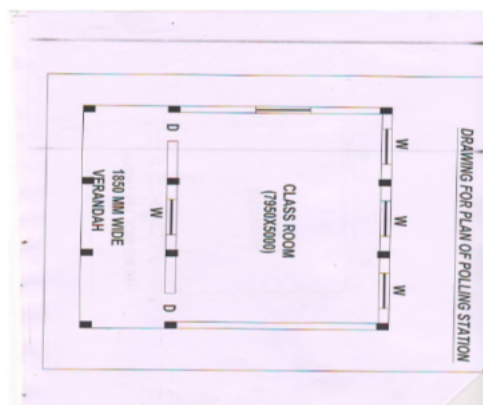

নির্বাচক নিবন্ধন আধিকারিকের স্বাক্ষর

Nazri Naksha

Google Map View

Polling Station Building Front View

Polling Station Front View

Cad View

Key MAP View

1 নাম : অরুন দোলই পিতার নাম: গনেশচন্দ্র দোলই বাড়ির নং : n0012 বয়স : 33 লিঙ্গ : পুরুষ	ZQD1565852 ফটো উপলব্ধ	2 নাম : গনেশচন্দ্র দোলই পিতার নাম: বিপিন দোলই বাড়ির নং : n0012 বয়স : 55 লিঙ্গ : পুরুষ	ZQD2204006 ফটো উপলব্ধ	3 নাম : দীপালি দোলই স্বামীর নাম: গনেশ দোলই বাড়ির নং : n0012 বয়স : 52 লিঙ্গ : মহিলা	WB/31/214/240763 ফটো উপলব্ধ
4 নাম : ধনঞ্জয় কর পিতার নাম: সুবিমল কর বাড়ির নং : n0001 বয়স : 55 লিঙ্গ : পুরুষ	WB/31/214/240266 ফটো উপলব্ধ	5 নাম : ছবিরানী কর স্বামীর নাম: ধনঞ্জয় কর বাড়ির নং : n0001 বয়স : 41 লিঙ্গ : মহিলা	MXC2185007 ফটো উপলব্ধ	6 নাম : শুকদেব কর পিতার নাম: সুবিমল কর বাড়ির নং : n0001 বয়স : 43 লিঙ্গ : পুরুষ	MXC2183812 ফটো উপলব্ধ
7 নাম : রেবতী কর স্বামীর নাম: শুকদেব কর বাড়ির নং : n0001 বয়স : 41 লিঙ্গ : মহিলা	MXC2184984 ফটো উপলব্ধ	8 নাম : পূর্ণচন্দ্র কর পিতার নাম: গোপাল কর বাড়ির নং : n0001 বয়স : 36 লিঙ্গ : পুরুষ	ZQD1199736 ফটো উপলব্ধ	9 নাম : হরিপদ কর পিতার নাম: নগেন্দ্র নাথ কর বাড়ির নং : n0002 বয়স : 42 লিঙ্গ : পুরুষ	MXC2315117 ফটো উপলব্ধ
10 নাম : মামনী কর স্বামীর নাম: হরিপদ কর বাড়ির নং : n0002 বয়স : 34 লিঙ্গ : মহিলা	ZQD1679109 ফটো উপলব্ধ	11 নাম : রবীন্দ্রনাথ কর পিতার নাম: মুগেন্দ্রনাথ কর বাড়ির নং : n0003 বয়স : 35 লিঙ্গ : পুরুষ	ZQD1460674 ফটো উপলব্ধ	12 নাম : কাঞ্চন কর স্বামীর নাম: খগেন্দ্র নাথ কর বাড়ির নং : n0004 বয়স : 69 লিঙ্গ : মহিলা	ZQD2207157 ফটো উপলব্ধ
13 নাম : শশংক কর পিতার নাম: খগেন্দ্র কর বাড়ির নং : n0004 বয়স : 51 লিঙ্গ : পুরুষ	WB/31/214/240361 ফটো উপলব্ধ	14 নাম : লিলামা কর স্বামীর নাম: শশংক কর বাড়ির নং : n0004 বয়স : 47 লিঙ্গ : মহিলা	MXC2183788 ফটো উপলব্ধ	15 নাম : মানস কর পিতার নাম: খগেন্দ্র নাথ কর বাড়ির নং : n0004 বয়স : 45 লিঙ্গ : পুরুষ	MXC2185015 ফটো উপলব্ধ
16 নাম : মিতালী কর স্বামীর নাম: মানস কর বাড়ির নং : n0004 বয়স : 40 লিঙ্গ : মহিলা	MXC2184992 ফটো উপলব্ধ	17 নাম : তাপসকুমার কর পিতার নাম: খগেন্দ্রনাথ কর বাড়ির নং : n0004 বয়স : 46 লিঙ্গ : পুরুষ	MXC2183796 ফটো উপলব্ধ	18 নাম : উর্মিলা কর স্বামীর নাম: তাপস কর বাড়ির নং : n0004 বয়স : 43 লিঙ্গ : মহিলা	MXC2183804 ফটো উপলব্ধ
19 নাম : বিবেক কর পিতার নাম: শশংক কর বাড়ির নং : n0004 বয়স : 29 লিঙ্গ : পুরুষ	ZQD1946003 ফটো উপলব্ধ	20 নাম : গোপাল কর পিতার নাম: সুবিমল কর বাড়ির নং : n0001 বয়স : 67 লিঙ্গ : পুরুষ	WB/31/214/240419 ফটো উপলব্ধ	21 নাম : শ্যামাশ্রী কর স্বামীর নাম: রবীন্দ্রনাথ কর বাড়ির নং : এন0003 বয়স : 27 লিঙ্গ : মহিলা	ZQD2065407 ফটো উপলব্ধ
22 নাম : নগেন্দ্রনাথ কর পিতার নাম: সুশীল কর বাড়ির নং : n0002 বয়স : 72 লিঙ্গ : পুরুষ	ZQD2339141 ফটো উপলব্ধ	23 নাম : জয়শ্রী মাইতি কর স্বামীর নাম: বিবেক কর বাড়ির নং : এন0004 বয়স : 28 লিঙ্গ : মহিলা	ZQD2375723 ফটো উপলব্ধ	24 নাম : গীতা কর স্বামীর নাম: গোপাল কর বাড়ির নং : n0001 বয়স : 59 লিঙ্গ : মহিলা	ZQD2184810 ফটো উপলব্ধ
25 নাম : বিকাশ কর পিতার নাম: তাপস কুমার কর বাড়ির নং : এন00254 বয়স : 24 লিঙ্গ : পুরুষ	ZQD2484657 ফটো উপলব্ধ	26 নাম : পার্বতী কর স্বামীর নাম: পূর্ণ চন্দ্র কর বাড়ির নং : এন00254 বয়স : 31 লিঙ্গ : মহিলা	ZQD2484509 ফটো উপলব্ধ	27 নাম : সুমন কামিলা পিতার নাম: স্বদেশ কামিলা বাড়ির নং : নং 123 বয়স : 23 লিঙ্গ : পুরুষ	ZQD2613487 ফটো উপলব্ধ
28 নাম : স্বদেশ রঞ্জন কামিলা পিতার নাম: সুশান্ত কামিলা বাড়ির নং : n0006 বয়স : 48 লিঙ্গ : পুরুষ	MXC1247519 ফটো উপলব্ধ	29 নাম : শিবশংকর কামিলা পিতার নাম: গোবর্দ্ধন কামিলা বাড়ির নং : n0162 বয়স : 29 লিঙ্গ : পুরুষ	ZQD1860527 ফটো উপলব্ধ	30 নাম : মিলন কামিলা পিতার নাম: স্বপন কামিলা বাড়ির নং : n0163 বয়স : 31 লিঙ্গ : পুরুষ	ZQD1860535 ফটো উপলব্ধ