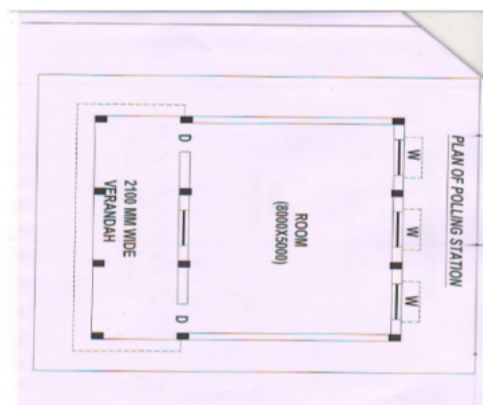

নির্বাচক নিবন্ধন আধিকারিকের স্বাক্ষর

Nazri Naksha

Google Map View

Polling Station Building Front View

Polling Station Front View

Cad View

Key MAP View

1 নাম : উমা রানী হাইং (আদক) স্বামীর নাম: লক্ষ্মন আদক বাড়ির নং : n0153 বয়স : 34 লিঙ্গ : মহিলা	ZQD1427475	2 নাম : অজিত আদক স্বামীর নাম: সুরেশ আদক বাড়ির নং : n0003 বয়স : 68 লিঙ্গ : পুরুষ	WB/31/214/504354	3 নাম : শান্তী আদক স্বামীর নাম: অজিত আদক বাড়ির নং : n0003 বয়স : 58 লিঙ্গ : মহিলা	WB/31/214/504131
4 নাম : রাজু আদক পিতার নাম: পঞ্চানন আদক বাড়ির নং : n0004 বয়স : 36 লিঙ্গ : পুরুষ	ZQD1311059	5 নাম : অশোক আদক পিতার নাম: আশুতোষ আদক বাড়ির নং : n0005 বয়স : 59 লিঙ্গ : পুরুষ	WB/31/214/504156	6 নাম : শোভা আদক স্বামীর নাম: অশোক আদক বাড়ির নং : n0005 বয়স : 49 লিঙ্গ : মহিলা	MXC1303643
7 নাম : পম্পা আদক পিতার নাম: অশোক আদক বাড়ির নং : নং 005 বয়স : 22 লিঙ্গ : মহিলা	ZQD2648558	8 নাম : মুক্তিপদ আদক পিতার নাম: ক্ষুদিরাম আদক বাড়ির নং : n0007 বয়স : 67 লিঙ্গ : পুরুষ	WB/31/214/504433	9 নাম : গৌরী আদক স্বামীর নাম: মুক্তিপদ আদক বাড়ির নং : n0007 বয়স : 58 লিঙ্গ : মহিলা	WB/31/214/504432
10 নাম : ভরত আদক পিতার নাম: মুক্তিপদ আদক বাড়ির নং : n0007 বয়স : 38 লিঙ্গ : পুরুষ	MXC2435139	11 নাম : দেবশীষ আদক পিতার নাম: মুক্তিপদ আদক বাড়ির নং : n0007 বয়স : 36 লিঙ্গ : পুরুষ	ZQD1200237	12 নাম : শক্তিপদ আদক পিতার নাম: ক্ষুদিরাম আদক বাড়ির নং : n0008 বয়স : 64 লিঙ্গ : পুরুষ	WB/31/214/504364
13 নাম : সীমা আদক স্বামীর নাম: শক্তিপদ আদক বাড়ির নং : n0008 বয়স : 57 লিঙ্গ : মহিলা	WB/31/214/504183	14 নাম : সিদ্ধার্থ আদক পিতার নাম: শক্তিপদ আদক বাড়ির নং : n0008 বয়স : 30 লিঙ্গ : পুরুষ	ZQD1764463	15 নাম : খোকন চন্দ্র আদক পিতার নাম: গুণাধর আদক বাড়ির নং : n0009 বয়স : 70 লিঙ্গ : পুরুষ	WB/31/214/504355
16 নাম : নাড়গোপাল আদক পিতার নাম: খোকন চন্দ্র আদক বাড়ির নং : n0009 বয়স : 46 লিঙ্গ : পুরুষ	MXC2435147	17 নাম : দিপালী আদক স্বামীর নাম: নাড়গোপাল আদক বাড়ির নং : n0009 বয়স : 32 লিঙ্গ : মহিলা	ZQD1566553	18 নাম : অরুণ কুমার আদক পিতার নাম: খোকন চন্দ্র আদক বাড়ির নং : n0009 বয়স : 42 লিঙ্গ : পুরুষ	MXC2281681
19 নাম : সূক্ষ্মা আদক স্বামীর নাম: খোকন আদক বাড়ির নং : n0009 বয়স : 61 লিঙ্গ : মহিলা	WB/31/214/504051	20 নাম : মলয় আদক পিতার নাম: স্বপন কুমার আদক বাড়ির নং : n0010 বয়স : 37 লিঙ্গ : পুরুষ	ZQD1200211	21 নাম : তপন আদক পিতার নাম: গুণাধর আদক বাড়ির নং : n0011 বয়স : 67 লিঙ্গ : পুরুষ	WB/31/214/504377
22 নাম : সৌরভ আদক পিতার নাম: তপন আদক বাড়ির নং : n0011 বয়স : 36 লিঙ্গ : পুরুষ	ZQD1311067	23 নাম : রবীন্দ্রনাথ আদক পিতার নাম: হরিপদ আদক বাড়ির নং : n0012 বয়স : 61 লিঙ্গ : পুরুষ	WB/31/214/504097	24 নাম : সীতারানী আদক স্বামীর নাম: রবীন্দ্রনাথ আদক বাড়ির নং : n0012 বয়স : 53 লিঙ্গ : মহিলা	WB/31/214/504165
25 নাম : শান্তনু আদক পিতার নাম: রবীন্দ্রনাথ আদক বাড়ির নং : n0012 বয়স : 30 লিঙ্গ : পুরুষ	ZQD1764398	26 নাম : নিরুপমা হাজরা আদক স্বামীর নাম: মলয় আদক বাড়ির নং : n0010 বয়স : 35 লিঙ্গ : মহিলা	WRJ1125558	27 নাম : সৌরভ আদক পিতার নাম: শচীকান্ত আদক বাড়ির নং : n0002 বয়স : 28 লিঙ্গ : পুরুষ	ZQD1945310
28 নাম : সুনিতা বেরা আদক স্বামীর নাম: রাজু আদক বাড়ির নং : n0004 বয়স : 28 লিঙ্গ : মহিলা	ZQD1945401	29 নাম : অমৃত আদক পিতার নাম: অজিত আদক বাড়ির নং : N-0003 বয়স : 27 লিঙ্গ : পুরুষ	ZQD1991926	30 নাম : খুকু আদক স্বামীর নাম: তপন আদক বাড়ির নং : n0011 বয়স : 57 লিঙ্গ : মহিলা	ZQD2292274