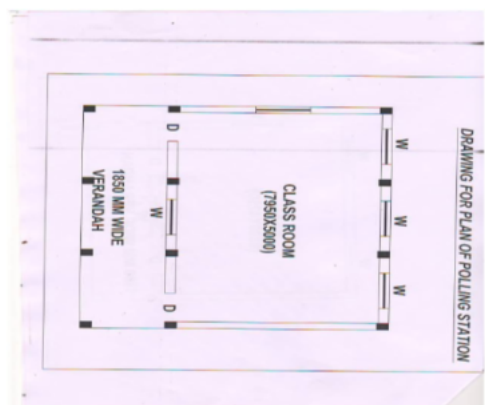

নির্বাচক নিবন্ধন আধিকারিকের স্বাক্ষর

Nazri Naksha

Google Map View

Polling Station Building Front View

Polling Station Front View

Cad View

Key MAP View

বিধানসভা নির্বাচনক্ষেত্রের নং, নাম : 214-ভগবানপুর
ভাগ নং, নাম : 1-ভূমনদাঁড়ি উ: মাইতি, দ: মাইতি ও দাস পাড়া