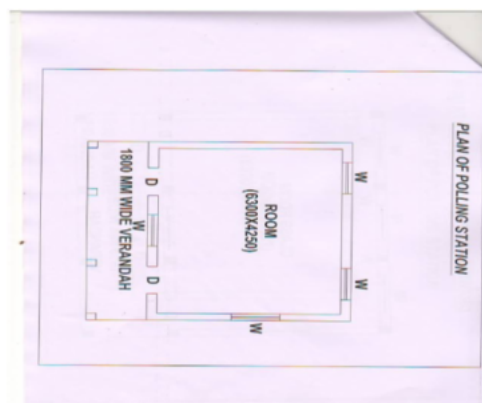

নির্বাচক নিবন্ধন আধিকারিকের স্বাক্ষর

Nazri Naksha

Google Map View

Polling Station Building Front View

Polling Station Front View

Cad View

Key MAP View

1	ZQD1707926	নাম : মানসী মেইকাপ (মামা) স্বামীর নাম: শিবশঙ্কর মামা বাড়ির নং : n0126 বয়স : 42 লিঙ্গ : মহিলা	ফটো উপলব্ধ	2	ZQD1707959	নাম : অঞ্জনা চৌধুরী (রায়) স্বামীর নাম: অমির কুমার রায় বাড়ির নং : n0127 বয়স : 42 লিঙ্গ : মহিলা	ফটো উপলব্ধ	3	ZQD1311869	নাম : রবীন্দ্রনাথ ঘোড়াই পিতার নাম: শ্যামাপদ ঘোড়াই বাড়ির নং : n0024 বয়স : 36 লিঙ্গ : পুরুষ	ফটো উপলব্ধ
4	ZQD2479673	নাম : সাথী ঘোড়াই স্বামীর নাম: গুরুপদ ঘোড়াই বাড়ির নং : এন0024 বয়স : 23 লিঙ্গ : মহিলা	ফটো উপলব্ধ	5	ZQD2417053	নাম : পিতার নাম: সুরেন্দ্র ঘোড়াই বাড়ির নং : n0024 বয়স : 64 লিঙ্গ : পুরুষ	ফটো উপলব্ধ	6	WB/31/214/507782	নাম : বর্ণা ঘোড়াই স্বামীর নাম: শ্যামাপদ ঘোড়াই বাড়ির নং : n0024 বয়স : 55 লিঙ্গ : মহিলা	ফটো উপলব্ধ
7	ZQD1681329	নাম : গুরুপদ ঘোড়াই পিতার নাম: শ্যামাপদ ঘোড়াই বাড়ির নং : n0024 বয়স : 31 লিঙ্গ : পুরুষ	ফটো উপলব্ধ	8	ZQD2657880	নাম : পিউ ঘোড়াই স্বামীর নাম: রবীন্দ্রনাথ ঘোড়াই বাড়ির নং : এন0024 বয়স : 25 লিঙ্গ : মহিলা	ফটো উপলব্ধ	9	ZQD0891085	নাম : আশালতা কামিলা(রায়) স্বামীর নাম: সমিত রায় বাড়ির নং : n0118 বয়স : 42 লিঙ্গ : মহিলা	ফটো উপলব্ধ
10	ZQD1200831	নাম : প্রতিভা গিরি স্বামীর নাম: অজয় কুমার গিরি বাড়ির নং : n0003 বয়স : 37 লিঙ্গ : মহিলা	ফটো উপলব্ধ	11	ZQD2280444	নাম : খুকু গিরি রাম স্বামীর নাম: মনোজ রাম বাড়ির নং : N0011 বয়স : 25 লিঙ্গ : মহিলা	ফটো উপলব্ধ	12	ZQD2361798	নাম : নিমাই গিরি পিতার নাম: ক্ষুদিরাম গিরি বাড়ির নং : এন0011 বয়স : 24 লিঙ্গ : পুরুষ	ফটো উপলব্ধ
13	APH1642743	নাম : মনোজ রাম পিতার নাম: সুরেন্দ্র রাম বাড়ির নং : এন0011 বয়স : 33 লিঙ্গ : পুরুষ	ফটো উপলব্ধ	14	ZQD1883115	নাম : গৌরহরি গিরি পিতার নাম: তপন কুমার গিরি বাড়ির নং : n0011 বয়স : 29 লিঙ্গ : পুরুষ	ফটো উপলব্ধ	15	ZQD2406064	নাম : সায়েন গিরি পিতার নাম: সিন্ধু কুমার গিরি বাড়ির নং : এন0009 বয়স : 24 লিঙ্গ : পুরুষ	ফটো উপলব্ধ
16	ZQD2361830	নাম : মানস গিরি পিতার নাম: কেনারাম গিরি বাড়ির নং : এন0003 বয়স : 24 লিঙ্গ : পুরুষ	ফটো উপলব্ধ	17	ZQD2076420	নাম : মৌমিতা জানা পিতার নাম: নব কুমার জানা বাড়ির নং : এন007 বয়স : 26 লিঙ্গ : মহিলা	ফটো উপলব্ধ	18	ZQD2565893	নাম : প্রীতি গিরি পিতার নাম: সিন্ধু গিরি বাড়ির নং : এন0009 বয়স : 22 লিঙ্গ : মহিলা	ফটো উপলব্ধ
19	ZQD2472249	নাম : পিউ গিরি পিতার নাম: পিন্টু গিরি বাড়ির নং : এন0009 বয়স : 23 লিঙ্গ : মহিলা	ফটো উপলব্ধ	20	ZQD2404168	নাম : কৃষ্ণেন্দু গিরি পিতার নাম: কালাচাঁদ গিরি বাড়ির নং : এন002 বয়স : 24 লিঙ্গ : পুরুষ	ফটো উপলব্ধ	21	ZQD2565877	নাম : শ্রাবণী গিরি পিতার নাম: সিন্ধু কুমার গিরি বাড়ির নং : এন0009 বয়স : 22 লিঙ্গ : মহিলা	ফটো উপলব্ধ
22	ZQD2541571	নাম : সঞ্জয় গিরি পিতার নাম: খুদিরাম গিরি বাড়ির নং : এন0011 বয়স : 23 লিঙ্গ : পুরুষ	ফটো উপলব্ধ	23	ZQD2541589	নাম : টুম্পা বারিক গিরি স্বামীর নাম: নিমাই গিরি বাড়ির নং : এন0011 বয়স : 23 লিঙ্গ : মহিলা	ফটো উপলব্ধ	24	MXC2331502	নাম : সৌমেন গিরি পিতার নাম: রামকৃষ্ণ গিরি বাড়ির নং : n0008 বয়স : 39 লিঙ্গ : পুরুষ	ফটো উপলব্ধ
25	ZQD1462381	নাম : সোমারানী জানা(গিরি) স্বামীর নাম: সৌমেন গিরি বাড়ির নং : n0008 বয়স : 34 লিঙ্গ : মহিলা	ফটো উপলব্ধ	26	WB/31/214/507355	নাম : তুলসী গিরি স্বামীর নাম: গোবর্দ্ধন গিরি বাড়ির নং : n0009 বয়স : 71 লিঙ্গ : মহিলা	ফটো উপলব্ধ	27	MXC2435303	নাম : পিন্টু গিরি মায়ের নাম: তুলসী গিরি বাড়ির নং : n0009 বয়স : 54 লিঙ্গ : পুরুষ	ফটো উপলব্ধ
28	MXC1304401	নাম : সিন্ধু কুমার গিরি পিতার নাম: গোবর্দ্ধন গিরি বাড়ির নং : n0009 বয়স : 50 লিঙ্গ : পুরুষ	ফটো উপলব্ধ	29	MXC2499226	নাম : নন্তু গিরি পিতার নাম: গোবর্দ্ধন গিরি বাড়ির নং : n0009 বয়স : 37 লিঙ্গ : পুরুষ	ফটো উপলব্ধ	30	MXC2435329	নাম : ফাল্গুনী গিরি স্বামীর নাম: সিন্ধু গিরি বাড়ির নং : n0009 বয়স : 38 লিঙ্গ : মহিলা	ফটো উপলব্ধ