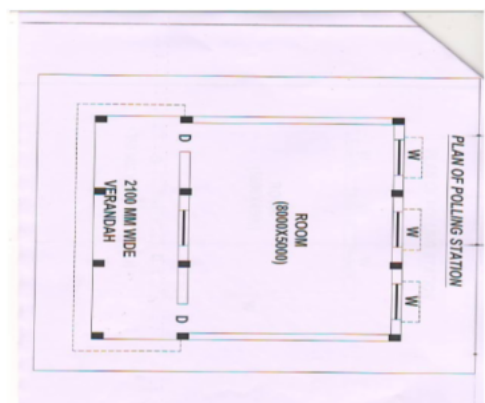

নির্বাচক নিবন্ধন আধিকারিকের স্বাক্ষর

Nazri Naksha

Google Map View

Polling Station Building Front View

Polling Station Front View

Cad View

Key MAP View

1	WB/31/214/513139	2	MXC1401256	3	MXC2284628
নাম : গুলবাহার বিবি স্বামীর নাম: সেক আবদুল ওহাবআলি বাড়ির নং : n0166 বয়স : 83 লিঙ্গ : মহিলা	ফটো উপলব্ধ	নাম : সেখ মহম্মদ মহতাব সেলিম পিতার নাম: সেক আবদুল ওহাবআলি বাড়ির নং : n0166 বয়স : 48 লিঙ্গ : পুরুষ	ফটো উপলব্ধ	নাম : মান্নান খাঁন পিতার নাম: ইম্মা খাঁন বাড়ির নং : n0166 বয়স : 42 লিঙ্গ : পুরুষ	ফটো উপলব্ধ
4	ZQD1765221	5	WB/31/214/513170	6	WB/31/214/513331
নাম : সালেমা বিবি স্বামীর নাম: মান্নান খাঁন বাড়ির নং : n0166 বয়স : 38 লিঙ্গ : মহিলা	ফটো উপলব্ধ	নাম : সেখ ফারেস আলি পিতার নাম: আবদুল ওহাব আলি বাড়ির নং : n0166 বয়স : 63 লিঙ্গ : পুরুষ	ফটো উপলব্ধ	নাম : সাহানারাবিবি স্বামীর নাম: সেখ ফারেস বাড়ির নং : n0166 বয়স : 58 লিঙ্গ : মহিলা	ফটো উপলব্ধ
7	MXC2068450	8	ZQD1462704	9	WB/31/214/513275
নাম : নাজিমা বিবি স্বামীর নাম: সেখ মহম্মদ মহতাব সেলিম বিবি বাড়ির নং : n0166 বয়স : 42 লিঙ্গ : মহিলা	ফটো উপলব্ধ	নাম : সেক সাবের আলি পিতার নাম: সেক ফারেস আলি বাড়ির নং : n0166 বয়স : 34 লিঙ্গ : পুরুষ	ফটো উপলব্ধ	নাম : রাবেয়া বিবি স্বামীর নাম: নফিরউদ্দিন বাড়ির নং : n0006 বয়স : 56 লিঙ্গ : মহিলা	ফটো উপলব্ধ
10	WB/31/214/513360	11	MXC1325497	12	WB/31/214/513797
নাম : সুপিয়াবিবি সেক স্বামীর নাম: মকবুল সেক বাড়ির নং : n0006 বয়স : 55 লিঙ্গ : মহিলা	ফটো উপলব্ধ	নাম : রুপজান বিবি স্বামীর নাম: মতিহুর রহমান বাড়ির নং : n0006 বয়স : 48 লিঙ্গ : মহিলা	ফটো উপলব্ধ	নাম : সেক নজরুল ইসলাম পিতার নাম: রায়মত বাড়ির নং : n0001 বয়স : 68 লিঙ্গ : পুরুষ	ফটো উপলব্ধ
13	ZQD1312222	14	WB/31/214/513133	15	MXC2436046
নাম : সেখ আমিনুল ইসলাম পিতার নাম: সেখ নজরুল ইসলাম বাড়ির নং : n0001 বয়স : 37 লিঙ্গ : পুরুষ	ফটো উপলব্ধ	নাম : সেক লিয়াকত পিতার নাম: খয়রাত বাড়ির নং : n0002 বয়স : 73 লিঙ্গ : পুরুষ	ফটো উপলব্ধ	নাম : সেক রবিউল পিতার নাম: সেক লিয়াকত বাড়ির নং : n0002 বয়স : 40 লিঙ্গ : পুরুষ	ফটো উপলব্ধ
16	MXC1401546	17	MXC1401504	18	ZQD1567890
নাম : সেক আয়ুব পিতার নাম: সেক ছবা বাড়ির নং : n0002 বয়স : 58 লিঙ্গ : পুরুষ	ফটো উপলব্ধ	নাম : সাবেরা বিবি স্বামীর নাম: সেক আয়ুব বাড়ির নং : n0002 বয়স : 54 লিঙ্গ : মহিলা	ফটো উপলব্ধ	নাম : রেসবা বিবি স্বামীর নাম: রবিউল সেক বাড়ির নং : n0002 বয়স : 37 লিঙ্গ : মহিলা	ফটো উপলব্ধ
19	ZQD1312230	20	ZQD1765452	21	ZQD1765254
নাম : সেক মুরসেলিম পিতার নাম: সেখ লিয়াকত বাড়ির নং : n0002 বয়স : 36 লিঙ্গ : পুরুষ	ফটো উপলব্ধ	নাম : সুরজ সেক পিতার নাম: লিয়াকত সেক বাড়ির নং : n0002 বয়স : 32 লিঙ্গ : পুরুষ	ফটো উপলব্ধ	নাম : শাজান সেক পিতার নাম: আইয়ুব সেক বাড়ির নং : n0002 বয়স : 30 লিঙ্গ : পুরুষ	ফটো উপলব্ধ
22	WB/31/214/513468	23	WB/31/214/513571	24	WB/31/214/513368
নাম : সহরজানবিবি স্বামীর নাম: সেখ গোফুর বাড়ির নং : n0004 বয়স : 73 লিঙ্গ : মহিলা	ফটো উপলব্ধ	নাম : রৌসান সেক পিতার নাম: সেখ গোফুর বাড়ির নং : n0004 বয়স : 51 লিঙ্গ : পুরুষ	ফটো উপলব্ধ	নাম : নৌশেখ সেক পিতার নাম: গোফুর সেক বাড়ির নং : n0004 বয়স : 59 লিঙ্গ : পুরুষ	ফটো উপলব্ধ
25	MXC2284883	26	MXC1325299	27	ZQD1312248
নাম : (সেক) ঝুমু বিবি স্বামীর নাম: নৌশেখ সেক বাড়ির নং : n0004 বয়স : 44 লিঙ্গ : মহিলা	ফটো উপলব্ধ	নাম : সেক মৌশান পিতার নাম: সেক গফুর বাড়ির নং : n0004 বয়স : 48 লিঙ্গ : পুরুষ	ফটো উপলব্ধ	নাম : মুসলেমা বিবি স্বামীর নাম: সেক রৌসান বাড়ির নং : n0004 বয়স : 37 লিঙ্গ : মহিলা	ফটো উপলব্ধ
28	ZQD1567908	29	WB/31/214/513207	30	WB/31/214/513238
নাম : রোজিনা বিবি স্বামীর নাম: মৌশান সেক বাড়ির নং : n0004 বয়স : 32 লিঙ্গ : মহিলা	ফটো উপলব্ধ	নাম : সেখ নাফিরউদ্দিন পিতার নাম: সেখ মুসলিম বাড়ির নং : n0006 বয়স : 63 লিঙ্গ : পুরুষ	ফটো উপলব্ধ	নাম : মতিহুরহমান সেক পিতার নাম: মুসলিম সেক বাড়ির নং : n0006 বয়স : 51 লিঙ্গ : পুরুষ	ফটো উপলব্ধ