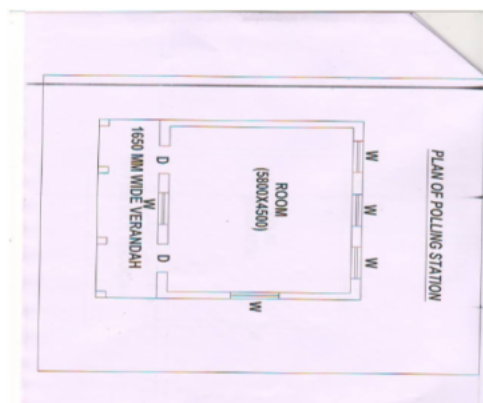

নির্বাচক নিবন্ধন আধিকারিকের স্বাক্ষর

Nazri Naksha

Google Map View

Polling Station Building Front View

Polling Station Front View

Cad View

Key MAP View

বিধানসভা নির্বাচনক্ষেত্রের নং, নাম : 214-ভগবানপুর  
ভাগ নং, নাম : 1-দক্ষিণ বায়েন্দা উ: দিয়াসী দ: জানা পাড়া(আংশিক)