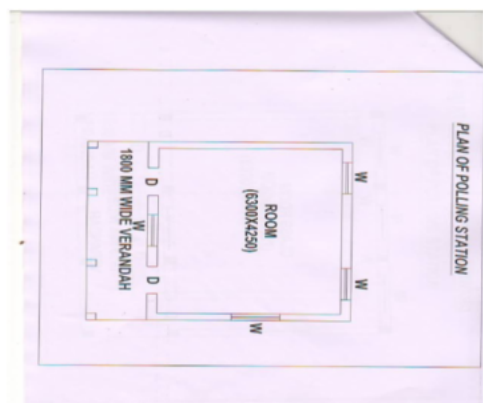

নির্বাচক নিবন্ধন আধিকারিকের স্বাক্ষর

Nazri Naksha

Google Map View

Polling Station Building Front View

Polling Station Front View

Cad View

Key MAP View

1	WB/31/214/510087	নাম : রতনচন্দ্র ওবা পিতার নাম: সত্যদাস ওবা বাড়ির নং : n0001 বয়স : 63 লিঙ্গ : পুরুষ	ফটো উপলব্ধ	2	WB/31/214/510099	নাম : ডলিরানী ওবা স্বামীর নাম: রতন চন্দ্র ওবা বাড়ির নং : n0001 বয়স : 58 লিঙ্গ : মহিলা	ফটো উপলব্ধ	3	MXC2499689	নাম : দেবব্রত ওবা পিতার নাম: রতন চন্দ্র ওবা বাড়ির নং : n0001 বয়স : 38 লিঙ্গ : পুরুষ	ফটো উপলব্ধ
4	ZQD1462779	নাম : সোনালী দাস(ওবা) স্বামীর নাম: দেবব্রত ওবা বাড়ির নং : n0001 বয়স : 33 লিঙ্গ : মহিলা	ফটো উপলব্ধ	5	WB/31/214/510100	নাম : মিনতিরানী ওবা স্বামীর নাম: তুলসী দাস ওবা বাড়ির নং : n0002 বয়স : 78 লিঙ্গ : মহিলা	ফটো উপলব্ধ	6	ZQD2676955	নাম : অনুপম ওবা পিতার নাম: তুলসীদাস ওবা বাড়ির নং : n0002 বয়স : 57 লিঙ্গ : পুরুষ	ফটো উপলব্ধ
7	MXC2435907	নাম : অপর্ণা ওবা স্বামীর নাম: অনুপম ওবা বাড়ির নং : n0002 বয়স : 40 লিঙ্গ : মহিলা	ফটো উপলব্ধ	8	WB/31/214/510259	নাম : দীপময় ওবা পিতার নাম: তুলসী দাস ওবা বাড়ির নং : n0002 বয়স : 52 লিঙ্গ : পুরুষ	ফটো উপলব্ধ	9	MXC2499630	নাম : পীতাম্বর খনরা ওবা স্বামীর নাম: দীপময় ওবা বাড়ির নং : n0002 বয়স : 42 লিঙ্গ : মহিলা	ফটো উপলব্ধ
10	MXC2023174	নাম : সুদীপ্ত কুইলা পিতার নাম: অনাদি কুইলা বাড়ির নং : n0003 বয়স : 45 লিঙ্গ : পুরুষ	ফটো উপলব্ধ	11	ZQD1568583	নাম : তনুশ্রী ভক্ত(কুইলা) স্বামীর নাম: সুদীপ্ত কুইলা বাড়ির নং : n0003 বয়স : 44 লিঙ্গ : মহিলা	ফটো উপলব্ধ	12	WB/31/214/510123	নাম : গীতা খুঁটিয়া স্বামীর নাম: তাপস খুঁটিয়া বাড়ির নং : n0004 বয়স : 59 লিঙ্গ : মহিলা	ফটো উপলব্ধ
13	MXC2331791	নাম : বিশ্বজিৎ খুঁটিয়া পিতার নাম: তাপস খুঁটিয়া বাড়ির নং : n0004 বয়স : 38 লিঙ্গ : পুরুষ	ফটো উপলব্ধ	14	ZQD1201607	নাম : সুরজিৎ খুঁটিয়া পিতার নাম: তাপস খুঁটিয়া বাড়ির নং : n0004 বয়স : 36 লিঙ্গ : পুরুষ	ফটো উপলব্ধ	15	WB/31/214/510106	নাম : বিমলকুমার খুঁটিয়া পিতার নাম: ধরনী খুঁটিয়া বাড়ির নং : n0005 বয়স : 56 লিঙ্গ : পুরুষ	ফটো উপলব্ধ
16	WB/31/214/510028	নাম : বীরেনকুমার খুঁটিয়া পিতার নাম: ধরনী খুঁটিয়া বাড়ির নং : n0005 বয়স : 63 লিঙ্গ : পুরুষ	ফটো উপলব্ধ	17	WB/31/214/510135	নাম : বিকাশকুমার খুঁটিয়া পিতার নাম: ধরনী খুঁটিয়া বাড়ির নং : n0005 বয়স : 61 লিঙ্গ : পুরুষ	ফটো উপলব্ধ	18	WB/31/214/510082	নাম : মাদুরীবালা খুঁটিয়া স্বামীর নাম: বীরেন খুঁটিয়া বাড়ির নং : n0005 বয়স : 59 লিঙ্গ : মহিলা	ফটো উপলব্ধ
19	WB/31/214/510122	নাম : রীনারানী খুঁটিয়া স্বামীর নাম: বিকাশ খুঁটিয়া বাড়ির নং : n0005 বয়স : 57 লিঙ্গ : মহিলা	ফটো উপলব্ধ	20	MXC1325786	নাম : নমিতা রানী খুঁটিয়া স্বামীর নাম: বিমল কুমার খুঁটিয়া বাড়ির নং : n0005 বয়স : 49 লিঙ্গ : মহিলা	ফটো উপলব্ধ	21	ZQD1389808	নাম : সমীর খুঁটিয়া পিতার নাম: বিকাশ কুমার খুঁটিয়া বাড়ির নং : n0005 বয়স : 35 লিঙ্গ : পুরুষ	ফটো উপলব্ধ
22	ZQD1682137	নাম : শোভন খুঁটিয়া পিতার নাম: বিকাশ কুমার খুঁটিয়া বাড়ির নং : n0005 বয়স : 31 লিঙ্গ : পুরুষ	ফটো উপলব্ধ	23	WB/31/214/510096	নাম : পুঁটিবালা খুঁটিয়া স্বামীর নাম: গিরিধারী খুঁটিয়া বাড়ির নং : n0006 বয়স : 85 লিঙ্গ : মহিলা	ফটো উপলব্ধ	24	WB/31/214/510189	নাম : রবিন খুঁটিয়া পিতার নাম: গিরিধারী খুঁটিয়া বাড়ির নং : n0006 বয়স : 57 লিঙ্গ : পুরুষ	ফটো উপলব্ধ
25	WB/31/214/510248	নাম : মনোরঞ্জন জানা পিতার নাম: কানাই লাল জানা বাড়ির নং : n0008 বয়স : 53 লিঙ্গ : পুরুষ	ফটো উপলব্ধ	26	MXC1327659	নাম : মানসী জানা স্বামীর নাম: মনোরঞ্জন জানা বাড়ির নং : n0008 বয়স : 49 লিঙ্গ : মহিলা	ফটো উপলব্ধ	27	MXC2283422	নাম : তাপস খুঁটিয়া পিতার নাম: তরনী খুঁটিয়া বাড়ির নং : n0008 বয়স : 65 লিঙ্গ : পুরুষ	ফটো উপলব্ধ
28	MXC1383272	নাম : পৌরহরি জানা পিতার নাম: কানাইলাল জানা বাড়ির নং : n0008 বয়স : 57 লিঙ্গ : পুরুষ	ফটো উপলব্ধ	29	MXC1327666	নাম : সন্ধ্যা জানা স্বামীর নাম: পৌরহরি জানা বাড়ির নং : n0008 বয়স : 51 লিঙ্গ : মহিলা	ফটো উপলব্ধ	30	ZQD2576916	নাম : সত্যজিৎ খুঁটিয়া পিতার নাম: অমৃত কুমার খুঁটিয়া বাড়ির নং : এন0006 বয়স : 23 লিঙ্গ : পুরুষ	ফটো উপলব্ধ