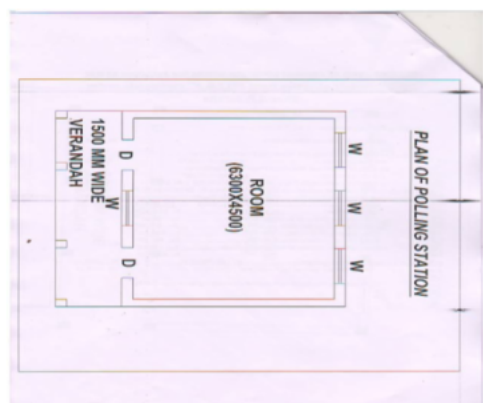

নির্বাচক নিবন্ধন আধিকারিকের স্বাক্ষর

Nazri Naksha

Google Map View

Polling Station Building Front View

Polling Station Front View

Cad View

Key MAP View

বিধানসভা নির্বাচনক্ষেত্রের নং, নাম : 214-ভগবানপুর
ভাগ নং, নাম : 1-গড়াবাড় পূ: জানা, প: মাইতি পাড়া