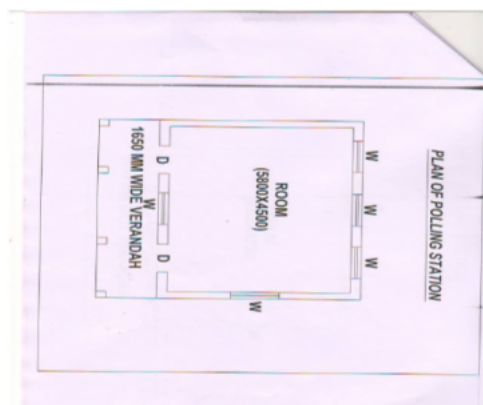

নির্বাচক নিবন্ধন আধিকারিকের স্বাক্ষর

Nazri Naksha

Google Map View

Polling Station Building Front View

Polling Station Front View

Cad View

Key MAP View

1	ZQD2415404	নাম : স্নেহাশিস ত্রিপাঠী পিতার নাম : বিষ্ণুহরি ত্রিপাঠী বাড়ির নং : n0033 বয়স : 73 লিঙ্গ : পুরুষ	ফটো উপলব্ধ	2	ZQD2589059	নাম : সাধনা ত্রিপাঠী স্বামীর নাম : স্নেহাশিস ত্রিপাঠী বাড়ির নং : n0033 বয়স : 61 লিঙ্গ : মহিলা	ফটো উপলব্ধ	3	ZQD2678993	নাম : সুভাংশু মাইতি পিতার নাম : নীলমণি মাইতি বাড়ির নং : 33 বয়স : 38 লিঙ্গ : পুরুষ	ফটো উপলব্ধ
4	ZQD1314210	নাম : অভিক ত্রিপাঠী পিতার নাম : স্নেহাশিস ত্রিপাঠী বাড়ির নং : n0033 বয়স : 35 লিঙ্গ : পুরুষ	ফটো উপলব্ধ	5	ZQD2678985	নাম : সুরনীতা পট্টনায়ক মাইতি স্বামীর নাম : সুভাংশু মাইতি বাড়ির নং : 33 বয়স : 31 লিঙ্গ : মহিলা	ফটো উপলব্ধ	6	WB/31/214/522430	নাম : বিনীতা চট্টোপাধ্যায় (ত্রিপাঠী) স্বামীর নাম : আশীষ রঞ্জন ত্রিপাঠী বাড়ির নং : n0034 বয়স : 80 লিঙ্গ : মহিলা	ফটো উপলব্ধ
7	ZQD2097483	নাম : সুরমা আচার্য স্বামীর নাম : চন্দ্রনাথ আচার্য বাড়ির নং : n0010 বয়স : 72 লিঙ্গ : মহিলা	ফটো উপলব্ধ	8	ZQD1683432	নাম : দেবলীনা আচার্য পিতার নাম : চন্দ্রনাথ আচার্য বাড়ির নং : n0010 বয়স : 31 লিঙ্গ : মহিলা	ফটো উপলব্ধ	9	WB/31/214/522373	নাম : সুভাষিণী জানা স্বামীর নাম : নিরূপদ জানা বাড়ির নং : n0013 বয়স : 69 লিঙ্গ : মহিলা	ফটো উপলব্ধ
10	MXC2286698	নাম : সাধন জানা পিতার নাম : নিরূপদ জানা বাড়ির নং : n0013 বয়স : 46 লিঙ্গ : পুরুষ	ফটো উপলব্ধ	11	MXC2437283	নাম : মনি জানা স্বামীর নাম : সাধন জানা বাড়ির নং : n0013 বয়স : 38 লিঙ্গ : মহিলা	ফটো উপলব্ধ	12	MXC2437366	নাম : অশোক কুমার জানা পিতার নাম : হরিপদ জানা বাড়ির নং : n0147 বয়স : 67 লিঙ্গ : পুরুষ	ফটো উপলব্ধ
13	MXC2437374	নাম : অতসী জানা স্বামীর নাম : অশোক কুমার জানা বাড়ির নং : n0148 বয়স : 59 লিঙ্গ : মহিলা	ফটো উপলব্ধ	14	WB/31/214/528226	নাম : শ্যামাপদ জানা পিতার নাম : নিরঞ্জন জানা বাড়ির নং : n0164 বয়স : 70 লিঙ্গ : পুরুষ	ফটো উপলব্ধ	15	WB/31/214/528311	নাম : খুকুরানী জানা স্বামীর নাম : শ্যামাপদ জানা বাড়ির নং : n0165 বয়স : 59 লিঙ্গ : মহিলা	ফটো উপলব্ধ
16	ZQD0924936	নাম : বুদ্ধদেব জানা পিতার নাম : শ্যামাপদ জানা বাড়ির নং : n0166 বয়স : 37 লিঙ্গ : পুরুষ	ফটো উপলব্ধ	17	ZQD1793447	নাম : অনিমা পট্টনায়ক (জানা) স্বামীর নাম : বুদ্ধদেব জানা বাড়ির নং : n0166 বয়স : 32 লিঙ্গ : মহিলা	ফটো উপলব্ধ	18	ZQD1464049	নাম : বাসুদেব জানা পিতার নাম : শ্যামাপদ জানা বাড়ির নং : n0168 বয়স : 34 লিঙ্গ : পুরুষ	ফটো উপলব্ধ
19	ZQD2472363	নাম : সুমন জানা পিতার নাম : সাধন জানা বাড়ির নং : এন0013 বয়স : 23 লিঙ্গ : পুরুষ	ফটো উপলব্ধ	20	ZQD2281863	নাম : সুস্মিতা জানা স্বামীর নাম : বাসুদেব জানা বাড়ির নং : N0168 বয়স : 25 লিঙ্গ : মহিলা	ফটো উপলব্ধ	21	ZQD2282036	নাম : শুভনন্দন জানা পিতার নাম : অশোক কুমার জানা বাড়ির নং : N0147 বয়স : 25 লিঙ্গ : পুরুষ	ফটো উপলব্ধ
22	ZQD2281855	নাম : পারমিতা ত্রিপাঠী পিতার নাম : নিত্যানন্দ ত্রিপাঠী বাড়ির নং : N0134 বয়স : 25 লিঙ্গ : মহিলা	ফটো উপলব্ধ	23	WB/31/214/522261	নাম : মহামায়া ত্রিপাঠী স্বামীর নাম : দিলীপ ত্রিপাঠী বাড়ির নং : n0016 বয়স : 57 লিঙ্গ : মহিলা	ফটো উপলব্ধ	24	ZQD2756856	নাম : মহাদেব প্রামাণিক পিতার নাম : বিহারীলাল প্রামাণিক বাড়ির নং : এন0045 বয়স : 59 লিঙ্গ : পুরুষ	ফটো উপলব্ধ
25	ZQD1390640	নাম : মৌসুমী পাহাড়ী(প্রামাণিক) স্বামীর নাম : মহাদেব প্রামাণিক বাড়ির নং : n0023 বয়স : 44 লিঙ্গ : মহিলা	ফটো উপলব্ধ	26	ZQD1314236	নাম : কৃষ্ণা ভট্টাচার্য ত্রিপাঠী স্বামীর নাম : সৌতম ত্রিপাঠী বাড়ির নং : n0039 বয়স : 50 লিঙ্গ : মহিলা	ফটো উপলব্ধ	27	ZQD2248938	নাম : প্রতিমা ত্রিপাঠী স্বামীর নাম : প্রনবেশ ত্রিপাঠী বাড়ির নং : n0028 বয়স : 56 লিঙ্গ : মহিলা	ফটো উপলব্ধ
28	ZQD2248920	নাম : প্রনবেশ ত্রিপাঠী পিতার নাম : প্রমথনাথ ত্রিপাঠী বাড়ির নং : n0028 বয়স : 60 লিঙ্গ : পুরুষ	ফটো উপলব্ধ	29	ZQD2248946	নাম : পদ্মাবতী ত্রিপাঠী স্বামীর নাম : প্রমথনাথ ত্রিপাঠী বাড়ির নং : n0028 বয়স : 78 লিঙ্গ : মহিলা	ফটো উপলব্ধ	30	WB/31/214/522406	নাম : বৈষ্ণব রতন ত্রিপাঠী পিতার নাম : দুর্গাদাস ত্রিপাঠী বাড়ির নং : n0015 বয়স : 57 লিঙ্গ : পুরুষ	ফটো উপলব্ধ