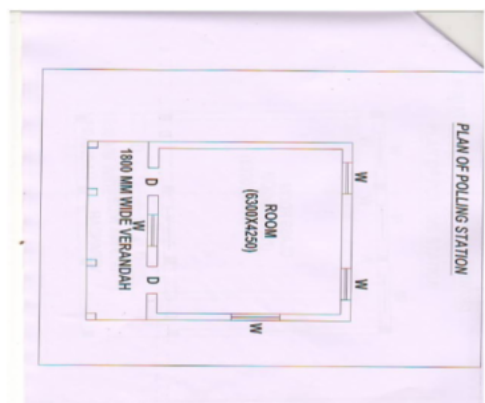

নির্বাচক নিবন্ধন আধিকারিকের স্বাক্ষর

Nazri Naksha

Google Map View

Polling Station Building Front View

Polling Station Front View

Cad View

Key MAP View

1 নাম : করুনা সরদার (বেরা) স্বামীর নাম: শ্যামল কান্তি বেরা বাড়ির নং : n0208 বয়স : 48 লিঙ্গ : মহিলা	MXC1277888	ফটো উপলব্ধ	2 নাম : কনিকা মহেশ কর স্বামীর নাম: শ্যামল কর বাড়ির নং : এন0008 বয়স : 33 লিঙ্গ : মহিলা	ZQD2480879	ফটো উপলব্ধ	3 নাম : শিবশংকর কর পিতার নাম: হরিপদ কর বাড়ির নং : এন0006 বয়স : 25 লিঙ্গ : পুরুষ	ZQD2401206	ফটো উপলব্ধ
4 নাম : ভবানী কর স্বামীর নাম: অচিন্ত্যকুমার কর বাড়ির নং : n0003 বয়স : 59 লিঙ্গ : মহিলা	ZQD2515658	ফটো উপলব্ধ	5 নাম : অনিমা তুঙ্গ স্বামীর নাম: সৌমিত্র তুঙ্গ বাড়ির নং : n0003 বয়স : 37 লিঙ্গ : মহিলা	ZQD1202993	ফটো উপলব্ধ	6 নাম : সুসমা কর স্বামীর নাম: প্রীতম প্রতীম কর বাড়ির নং : n0241 বয়স : 28 লিঙ্গ : মহিলা	ZQD1933423	ফটো উপলব্ধ
7 নাম : শ্যামলী জানা কর স্বামীর নাম: রাধেশ্যাম কর বাড়ির নং : এন0001 বয়স : 32 লিঙ্গ : মহিলা	ZQD2068484	ফটো উপলব্ধ	8 নাম : সুমন ধল পিতার নাম: শম্ভু ধল বাড়ির নং : এন0003 বয়স : 26 লিঙ্গ : পুরুষ	ZQD2068328	ফটো উপলব্ধ	9 নাম : অঞ্জলী কর স্বামীর নাম: প্রভাতকুমার কর বাড়ির নং : n0001 বয়স : 58 লিঙ্গ : মহিলা	WB/31/214/528011	ফটো উপলব্ধ
10 নাম : অনিন্দিতা কর পিতার নাম: প্রভাত কুমার কর বাড়ির নং : n0001 বয়স : 35 লিঙ্গ : মহিলা	ZQD1315324	ফটো উপলব্ধ	11 নাম : নিশিকান্ত কর পিতার নাম: ক্ষুদিরাম কর বাড়ির নং : n0002 বয়স : 68 লিঙ্গ : পুরুষ	WB/31/214/528418	ফটো উপলব্ধ	12 নাম : পুষ্পরানী কর স্বামীর নাম: নিশিকান্ত কর বাড়ির নং : n0002 বয়স : 58 লিঙ্গ : মহিলা	MXC1323302	ফটো উপলব্ধ
13 নাম : রঞ্জন কর পিতার নাম: নিশিকান্ত কর বাড়ির নং : n0002 বয়স : 34 লিঙ্গ : পুরুষ	ZQD1571116	ফটো উপলব্ধ	14 নাম : অচিন্ত্যকুমার কর পিতার নাম: ক্ষুদিরাম কর বাড়ির নং : n0003 বয়স : 70 লিঙ্গ : পুরুষ	WB/31/214/528442	ফটো উপলব্ধ	15 নাম : অনূপ কর পিতার নাম: অচিন্ত কর বাড়ির নং : n0003 বয়স : 36 লিঙ্গ : পুরুষ	ZQD1403039	ফটো উপলব্ধ
16 নাম : অরুণ কর পিতার নাম: অচিন্ত্য কুমার কর বাড়ির নং : n0003 বয়স : 34 লিঙ্গ : পুরুষ	ZQD1476894	ফটো উপলব্ধ	17 নাম : তরণ কুমার কর পিতার নাম: অচিন্ত্য কুমার কর বাড়ির নং : n0003 বয়স : 33 লিঙ্গ : পুরুষ	ZQD1571124	ফটো উপলব্ধ	18 নাম : জয়শ্রী কর স্বামীর নাম: অনূপ কর বাড়ির নং : পশ্চিম কালাগেছিয়া বয়স : 24 লিঙ্গ : মহিলা	ZQD2680767	ফটো উপলব্ধ
19 নাম : হরেন্দ্রনাথ কর পিতার নাম: ক্ষুদিরাম কর বাড়ির নং : n0004 বয়স : 61 লিঙ্গ : পুরুষ	WB/31/214/528410	ফটো উপলব্ধ	20 নাম : অঞ্জলি কর স্বামীর নাম: হরেন্দ্রনাথ কর বাড়ির নং : n0004 বয়স : 52 লিঙ্গ : মহিলা	ZQD2697191	ফটো উপলব্ধ	21 নাম : অঞ্জলী কর পিতার নাম: ননীগোপাল কর বাড়ির নং : n0005 বয়স : 55 লিঙ্গ : মহিলা	MXC2438075	ফটো উপলব্ধ
22 নাম : গৌরহরি কর পিতার নাম: ননীগোপাল কর বাড়ির নং : n0005 বয়স : 52 লিঙ্গ : পুরুষ	WB/31/214/528382	ফটো উপলব্ধ	23 নাম : সরযু কর স্বামীর নাম: গৌরহরি কর বাড়ির নং : n0005 বয়স : 50 লিঙ্গ : মহিলা	MXC1324300	ফটো উপলব্ধ	24 নাম : লক্ষ্মীরানী মাইতি পিতার নাম: ননীগোপাল কর বাড়ির নং : n0005 বয়স : 50 লিঙ্গ : মহিলা	MXC1324292	ফটো উপলব্ধ
25 নাম : মানসী কর স্বামীর নাম: নিতাই কর বাড়ির নং : n0005 বয়স : 39 লিঙ্গ : মহিলা	MXC2438083	ফটো উপলব্ধ	26 নাম : হরিপদ কর পিতার নাম: ননীগোপাল কর বাড়ির নং : বয়স : 66 লিঙ্গ : পুরুষ	WB/31/214/528414	ফটো উপলব্ধ	27 নাম : প্রতিমা কর স্বামীর নাম: হরিপদ কর বাড়ির নং : n0006 বয়স : 61 লিঙ্গ : মহিলা	WB/31/214/528428	ফটো উপলব্ধ
28 নাম : বুদ্ধদেব কর পিতার নাম: বসন্ত কুমার কর বাড়ির নং : n0007 বয়স : 49 লিঙ্গ : পুরুষ	MXC1323419	ফটো উপলব্ধ	29 নাম : অর্চনা কর স্বামীর নাম: খোকন কর বাড়ির নং : n0007 বয়স : 41 লিঙ্গ : মহিলা	MXC2443117	ফটো উপলব্ধ	30 নাম : খোকন কর পিতার নাম: বসন্ত কর বাড়ির নং : n0007 বয়স : 39 লিঙ্গ : পুরুষ	MXC2333144	ফটো উপলব্ধ