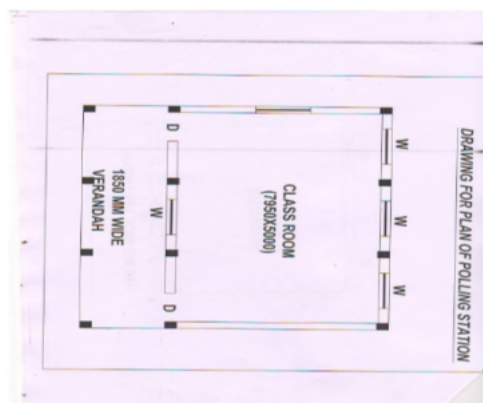

নির্বাচক নিবন্ধন আধিকারিকের স্বাক্ষর

Nazri Naksha

Google Map View

Polling Station Building Front View

Polling Station Front View

Cad View

Key MAP View

1 নাম : সিদ্ধার্থ শংকর দাস পিতার নাম: দেবশিশু দাস বাড়ির নং : n0341 বয়স : 41 লিঙ্গ : পুরুষ	KBS2335487 ফটো উপলব্ধ	2 নাম : মৌমিতা সেনাপতি দাস স্বামীর নাম: সিদ্ধার্থ শংকর দাস বাড়ির নং : n0340 বয়স : 34 লিঙ্গ : মহিলা	ZXL1344381 ফটো উপলব্ধ	3 নাম : পিকু কুমার মাম্মা স্বামীর নাম: সুব্রত কুমার মাম্মা বাড়ির নং : n0360 বয়স : 48 লিঙ্গ : মহিলা	MXC1268952 ফটো উপলব্ধ
4 নাম : অয়ন মাম্মা পিতার নাম: সুব্রত কুমার মাম্মা বাড়ির নং : এন0356 বয়স : 24 লিঙ্গ : পুরুষ	ZQD2363893 ফটো উপলব্ধ	5 নাম : পুরবী আদক ভক্তা স্বামীর নাম: শ্যামল কুমার ভক্তা বাড়ির নং : n0191 বয়স : 59 লিঙ্গ : মহিলা	ZQD2167989 ফটো উপলব্ধ	6 নাম : শিপ্রারানী কয়াল(মন্ডল) স্বামীর নাম: অভিজিৎ মন্ডল বাড়ির নং : n0363 বয়স : 34 লিঙ্গ : মহিলা	ZQD1371137 ফটো উপলব্ধ
7 নাম : সৌমেন করণ পিতার নাম: মনোরঞ্জন করণ বাড়ির নং : n0046 বয়স : 39 লিঙ্গ : পুরুষ	ZQD1203298 ফটো উপলব্ধ	8 নাম : শুভ্রা করণ স্বামীর নাম: মনোরঞ্জন করণ বাড়ির নং : n0068 বয়স : 62 লিঙ্গ : মহিলা	WB/31/214/537330 ফটো উপলব্ধ	9 নাম : সৌরভ করণ পিতার নাম: মনোরঞ্জন করণ বাড়ির নং : n0068 বয়স : 35 লিঙ্গ : পুরুষ	ZQD1464213 ফটো উপলব্ধ
10 নাম : নবনিতা করন স্বামীর নাম: দেবশীষ করন বাড়ির নং : n0002 বয়স : 62 লিঙ্গ : মহিলা	WB/31/214/537678 ফটো উপলব্ধ	11 নাম : শুভাশীষ করন পিতার নাম: নিশিকান্ত করন বাড়ির নং : বয়স : 61 লিঙ্গ : পুরুষ	WB/31/214/537666 ফটো উপলব্ধ	12 নাম : সুমিতা করন স্বামীর নাম: শুভাশীষ করন বাড়ির নং : n0002 বয়স : 53 লিঙ্গ : মহিলা	WB/31/214/537667 ফটো উপলব্ধ
13 নাম : মনোজ করন পিতার নাম: নিশিকান্ত করন বাড়ির নং : n0002 বয়স : 57 লিঙ্গ : পুরুষ	WB/31/214/537113 ফটো উপলব্ধ	14 নাম : স্মৃতিকনা করন স্বামীর নাম: মনোজ কুমার করন বাড়ির নং : n0002 বয়স : 45 লিঙ্গ : মহিলা	MXC2291623 ফটো উপলব্ধ	15 নাম : নীহার রঞ্জন করন পিতার নাম: শুভাশীষ করন বাড়ির নং : n0002 বয়স : 34 লিঙ্গ : পুরুষ	ZQD1464403 ফটো উপলব্ধ
16 নাম : মাখন করন পিতার নাম: বিজয় করন বাড়ির নং : n0003 বয়স : 74 লিঙ্গ : পুরুষ	WB/31/214/537388 ফটো উপলব্ধ	17 নাম : নমিতা করন স্বামীর নাম: মহাদেব করন বাড়ির নং : n0003 বয়স : 53 লিঙ্গ : মহিলা	WB/31/214/537294 ফটো উপলব্ধ	18 নাম : সোমদেব করন পিতার নাম: মহাদেব করন বাড়ির নং : n0003 বয়স : 33 লিঙ্গ : পুরুষ	ZQD1464247 ফটো উপলব্ধ
19 নাম : দিপালী মাইতি (করন) স্বামীর নাম: সোমদেব করন বাড়ির নং : n0003 বয়স : 31 লিঙ্গ : মহিলা	ZQD1793561 ফটো উপলব্ধ	20 নাম : বাসুদেব করন পিতার নাম: মাখনলাল করন বাড়ির নং : n0003 বয়স : 46 লিঙ্গ : পুরুষ	MXC1315787 ফটো উপলব্ধ	21 নাম : অপর্ণা করণ স্বামীর নাম: বাসুদেব করণ বাড়ির নং : n0003 বয়স : 36 লিঙ্গ : মহিলা	ZQD1315670 ফটো উপলব্ধ
22 নাম : সন্ধ্যা করন স্বামীর নাম: ব্যোমকেশ করন বাড়ির নং : n0004 বয়স : 65 লিঙ্গ : মহিলা	MXC1059393 ফটো উপলব্ধ	23 নাম : মৌসুমী করন পিতার নাম: ব্যোমকেশ করন বাড়ির নং : n0004 বয়স : 47 লিঙ্গ : মহিলা	MXC1316009 ফটো উপলব্ধ	24 নাম : অনিতা রানী গিরি স্বামীর নাম: সৌমিত্র গিরি বাড়ির নং : এন 002 বয়স : 32 লিঙ্গ : মহিলা	ZQD1738145 ফটো উপলব্ধ
25 নাম : সুদীপ করন পিতার নাম: ব্যোমকেশ করন বাড়ির নং : n0004 বয়স : 41 লিঙ্গ : পুরুষ	MXC2293686 ফটো উপলব্ধ	26 নাম : মনিমালা করন স্বামীর নাম: সুদীপ করন বাড়ির নং : n0004 বয়স : 38 লিঙ্গ : মহিলা	ZQD1684877 ফটো উপলব্ধ	27 নাম : দেবশীষ করন পিতার নাম: নিশিকান্ত করন বাড়ির নং : n0002 বয়স : 62 লিঙ্গ : পুরুষ	WB/31/214/537879 ফটো উপলব্ধ
28 নাম : রুপকুমার করন পিতার নাম: দেবশীষ করন বাড়ির নং : n0002 বয়স : 29 লিঙ্গ : পুরুষ	ZQD1864115 ফটো উপলব্ধ	29 নাম : রাজকুমার করন পিতার নাম: দেবশীষ করন বাড়ির নং : N0002 বয়স : 25 লিঙ্গ : পুরুষ	ZQD2284453 ফটো উপলব্ধ	30 নাম : অঙ্কিতা করন পিতার নাম: শুভাশীষ করন বাড়ির নং : n0002 বয়স : 26 লিঙ্গ : মহিলা	ZQD2068674 ফটো উপলব্ধ