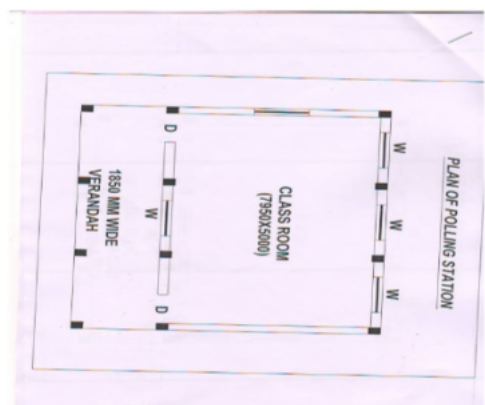

নির্বাচক নিবন্ধন আধিকারিকের স্বাক্ষর

Nazri Naksha

Google Map View

Polling Station Building Front View

Polling Station Front View

Cad View

Key MAP View

1	ZQD2147437	নাম : স্বপন কুমার পন্ডিড পিতার নাম: রমানাথ পন্ডিড বাড়ির নং : n0069 বয়স : 61 লিঙ্গ : পুরুষ	ফটো উপলব্ধ	2	ZQD2144632	নাম : খুকুরানী পন্ডিড স্বামীর নাম: স্বপন কুমার পন্ডিড বাড়ির নং : n0069 বয়স : 57 লিঙ্গ : মহিলা	ফটো উপলব্ধ	3	ZQD1403062	নাম : গোপাল পন্ডিড পিতার নাম: স্বপন কুমার পন্ডিড বাড়ির নং : n0069 বয়স : 39 লিঙ্গ : পুরুষ	ফটো উপলব্ধ
4	MXC2490928	নাম : মালা পাত্র (পড়িয়া) স্বামীর নাম: দিলীপ কুমার পড়িয়া বাড়ির নং : n0330 বয়স : 47 লিঙ্গ : মহিলা	ফটো উপলব্ধ	5	MXC2502953	নাম : সংযুক্তা কুইলি চক্রবর্তী স্বামীর নাম: মিহির চক্রবর্তী বাড়ির নং : n0232 বয়স : 49 লিঙ্গ : মহিলা	ফটো উপলব্ধ	6	WB/31/208/396859	নাম : মানস কুমার কর পিতার নাম: পরেশ চন্দ্র কর বাড়ির নং : n0320 বয়স : 51 লিঙ্গ : পুরুষ	ফটো উপলব্ধ
7	ZQD2068757	নাম : শুভাশিস কর পিতার নাম: মনুজ কর বাড়ির নং : এন0094 বয়স : 26 লিঙ্গ : পুরুষ	ফটো উপলব্ধ	8	MXC1275445	নাম : শংকরী কর স্বামীর নাম: মনুজ কর বাড়ির নং : n0094 বয়স : 63 লিঙ্গ : মহিলা	ফটো উপলব্ধ	9	WB/31/214/537626	নাম : বীণাপানি করন স্বামীর নাম: রোহিনী করন বাড়ির নং : n0020 বয়স : 73 লিঙ্গ : মহিলা	ফটো উপলব্ধ
10	ZQD0932962	নাম : নবব্রত করন পিতার নাম: তাপস করন বাড়ির নং : n0001 বয়স : 37 লিঙ্গ : পুরুষ	ফটো উপলব্ধ	11	WB/31/214/537079	নাম : শচীকান্ত করন পিতার নাম: মনীন্দ্র করন বাড়ির নং : n0003 বয়স : 92 লিঙ্গ : পুরুষ	ফটো উপলব্ধ	12	WB/31/214/537212	নাম : সত্যজিত করন পিতার নাম: শচীকান্ত করন বাড়ির নং : n0003 বয়স : 63 লিঙ্গ : পুরুষ	ফটো উপলব্ধ
13	ZQD2216034	নাম : প্রতিমা করন স্বামীর নাম: বিশ্বজিৎ করণ বাড়ির নং : n0003 বয়স : 53 লিঙ্গ : মহিলা	ফটো উপলব্ধ	14	MXC1316611	নাম : দেব্যানী করণ স্বামীর নাম: সত্যজিত করণ বাড়ির নং : n0003 বয়স : 52 লিঙ্গ : মহিলা	ফটো উপলব্ধ	15	WB/31/214/537548	নাম : অমলেন্দু করন পিতার নাম: নলিনী করন বাড়ির নং : n0004 বয়স : 68 লিঙ্গ : পুরুষ	ফটো উপলব্ধ
16	WB/31/214/538036	নাম : দিপালী করন স্বামীর নাম: অমলেন্দু করন বাড়ির নং : n0004 বয়স : 58 লিঙ্গ : মহিলা	ফটো উপলব্ধ	17	ZQD1571959	নাম : বাপন করন পিতার নাম: অমলেন্দু করন বাড়ির নং : n0004 বয়স : 33 লিঙ্গ : পুরুষ	ফটো উপলব্ধ	18	WB/31/214/537720	নাম : বিমলেন্দু করন পিতার নাম: নলিনী করন বাড়ির নং : n0005 বয়স : 61 লিঙ্গ : পুরুষ	ফটো উপলব্ধ
19	WB/31/214/537698	নাম : অজন্তা করন স্বামীর নাম: বিমলেন্দু করন বাড়ির নং : n0005 বয়স : 58 লিঙ্গ : মহিলা	ফটো উপলব্ধ	20	ZQD1685171	নাম : কৃষ্ণকমল করন পিতার নাম: বিমলেন্দু করন বাড়ির নং : n0005 বয়স : 32 লিঙ্গ : পুরুষ	ফটো উপলব্ধ	21	WB/31/214/537715	নাম : উষা করন স্বামীর নাম: শরত করন বাড়ির নং : n0006 বয়স : 88 লিঙ্গ : মহিলা	ফটো উপলব্ধ
22	WB/31/214/537591	নাম : সমরেশ করন পিতার নাম: শরত করন বাড়ির নং : n0006 বয়স : 65 লিঙ্গ : পুরুষ	ফটো উপলব্ধ	23	WB/31/214/537718	নাম : মায়ারানী করন স্বামীর নাম: সমরেশ করন বাড়ির নং : n0006 বয়স : 53 লিঙ্গ : মহিলা	ফটো উপলব্ধ	24	ZQD1464601	নাম : সোমনাথ করন পিতার নাম: সমরেশ করন বাড়ির নং : n0006 বয়স : 33 লিঙ্গ : পুরুষ	ফটো উপলব্ধ
25	WB/31/214/537517	নাম : সীতেশ করন পিতার নাম: শরত করন বাড়ির নং : n0006 বয়স : 57 লিঙ্গ : পুরুষ	ফটো উপলব্ধ	26	MXC2502300	নাম : নমিতা করন স্বামীর নাম: শীতেশ করন বাড়ির নং : n0006 বয়স : 40 লিঙ্গ : মহিলা	ফটো উপলব্ধ	27	ZQD0932822	নাম : লক্ষন করন পিতার নাম: অনন্ত করন বাড়ির নং : n0007 বয়স : 61 লিঙ্গ : পুরুষ	ফটো উপলব্ধ
28	ZQD1571967	নাম : সুদীপ করন পিতার নাম: লক্ষন করন বাড়ির নং : n0007 বয়স : 32 লিঙ্গ : পুরুষ	ফটো উপলব্ধ	29	MXC2388437	নাম : গোপাল করন পিতার নাম: অনন্ত কুমার করন বাড়ির নং : n0007 বয়স : 60 লিঙ্গ : পুরুষ	ফটো উপলব্ধ	30	WB/31/214/537685	নাম : সুমিত্রা করন স্বামীর নাম: লক্ষন করন বাড়ির নং : n0007 বয়স : 52 লিঙ্গ : মহিলা	ফটো উপলব্ধ