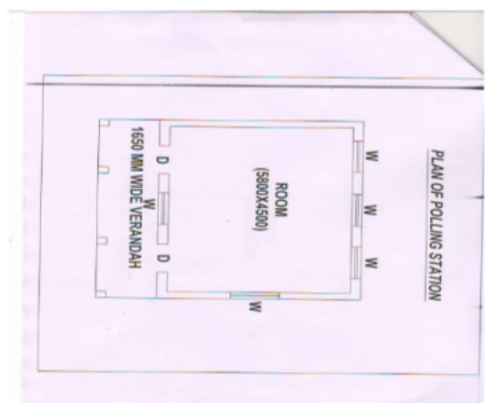

নির্বাচক নিবন্ধন আধিকারিকের স্বাক্ষর

Nazri Naksha

Google Map View

Polling Station Building Front View

Polling Station Front View

Cad View

Key MAP View

1 নাম : পুষ্প আচার্য্য পিতার নাম: বিভূতি আচার্য্য বাড়ির নং : n0001 বয়স : 68 লিঙ্গ : মহিলা	WB/31/214/540020	ফটো উপলব্ধ	2 নাম : বীনা আচার্য্য স্বামীর নাম: শিবশংকর আচার্য্য বাড়ির নং : n0001 বয়স : 60 লিঙ্গ : মহিলা	WB/31/214/540021	ফটো উপলব্ধ	3 নাম : দেবকুমার আচার্য্য পিতার নাম: নির্মল আচার্য্য বাড়ির নং : n0002 বয়স : 47 লিঙ্গ : পুরুষ	MXC1386341	ফটো উপলব্ধ
4 নাম : নন্দিতা আচার্য্য স্বামীর নাম: দেবকুমার আচার্য্য বাড়ির নং : n0002 বয়স : 39 লিঙ্গ : মহিলা	ZQD1768290	ফটো উপলব্ধ	5 নাম : সুব্রত আচার্য্য পিতার নাম: চিত্ত আচার্য্য বাড়ির নং : n0003 বয়স : 59 লিঙ্গ : পুরুষ	WB/31/214/540465	ফটো উপলব্ধ	6 নাম : কৃষ্ণা আচার্য্য স্বামীর নাম: সুব্রত আচার্য্য বাড়ির নং : n0003 বয়স : 53 লিঙ্গ : মহিলা	WB/31/214/540466	ফটো উপলব্ধ
7 নাম : শ্যামল আচার্য্য পিতার নাম: সুব্রত আচার্য্য বাড়ির নং : n0003 বয়স : 32 লিঙ্গ : পুরুষ	ZQD1572353	ফটো উপলব্ধ	8 নাম : দেবব্রত আচার্য্য পিতার নাম: চিত্তরঞ্জন আচার্য্য বাড়ির নং : n0003 বয়স : 61 লিঙ্গ : পুরুষ	WB/31/214/540004	ফটো উপলব্ধ	9 নাম : রেখা আচার্য্য স্বামীর নাম: সরোজ আচার্য্য বাড়ির নং : n0004 বয়স : 68 লিঙ্গ : মহিলা	WB/31/214/540665	ফটো উপলব্ধ
10 নাম : স্বপন আচার্য্য পিতার নাম: সরোজ আচার্য্য বাড়ির নং : n0004 বয়স : 48 লিঙ্গ : পুরুষ	MXC1386333	ফটো উপলব্ধ	11 নাম : মঞ্জুরানী আচার্য্য স্বামীর নাম: স্বপন আচার্য্য বাড়ির নং : n0004 বয়স : 44 লিঙ্গ : মহিলা	ZQD1685858	ফটো উপলব্ধ	12 নাম : রামকৃষ্ণ আচার্য্য পিতার নাম: জ্যোতির্ময় আচার্য্য বাড়ির নং : n0005 বয়স : 69 লিঙ্গ : পুরুষ	WB/31/214/540011	ফটো উপলব্ধ
13 নাম : আশা আচার্য্য স্বামীর নাম: রামকৃষ্ণ আচার্য্য বাড়ির নং : n0005 বয়স : 65 লিঙ্গ : মহিলা	WB/31/214/540010	ফটো উপলব্ধ	14 নাম : পিন্টু আচার্য্য পিতার নাম: রামকৃষ্ণ আচার্য্য বাড়ির নং : n0005 বয়স : 51 লিঙ্গ : পুরুষ	WB/31/214/540747	ফটো উপলব্ধ	15 নাম : রীতা আচার্য্য স্বামীর নাম: পিন্টু আচার্য্য বাড়ির নং : n0005 বয়স : 43 লিঙ্গ : মহিলা	MXC2293934	ফটো উপলব্ধ
16 নাম : মিন্টু আচার্য্য পিতার নাম: রামকৃষ্ণ আচার্য্য বাড়ির নং : n0005 বয়স : 44 লিঙ্গ : পুরুষ	MXC2293942	ফটো উপলব্ধ	17 নাম : তাপসী আচার্য্য স্বামীর নাম: মিন্টু আচার্য্য বাড়ির নং : n0005 বয়স : 38 লিঙ্গ : মহিলা	MXC2503084	ফটো উপলব্ধ	18 নাম : রিন্টু আচার্য্য পিতার নাম: রামকৃষ্ণ আচার্য্য বাড়ির নং : n0005 বয়স : 42 লিঙ্গ : পুরুষ	MXC2293959	ফটো উপলব্ধ
19 নাম : কনিকা আচার্য্য স্বামীর নাম: রিন্টু আচার্য্য বাড়ির নং : n0005 বয়স : 35 লিঙ্গ : মহিলা	ZQD1685908	ফটো উপলব্ধ	20 নাম : মানিক কুমার আচার্য্য পিতার নাম: মিহির আচার্য্য বাড়ির নং : n0005 বয়স : 37 লিঙ্গ : পুরুষ	ZQD1316306	ফটো উপলব্ধ	21 নাম : শুভদীপ আচার্য্য পিতার নাম: দেবব্রত আচার্য্য বাড়ির নং : n0003 বয়স : 29 লিঙ্গ : পুরুষ	ZQD1864628	ফটো উপলব্ধ
22 নাম : ছন্দা আচার্য্য স্বামীর নাম: দেবব্রত আচার্য্য বাড়ির নং : n0003 বয়স : 54 লিঙ্গ : মহিলা	WB/31/214/540721	ফটো উপলব্ধ	23 নাম : সুরজিৎ আচার্য্য পিতার নাম: মিহির আচার্য্য বাড়ির নং : n0001 বয়স : 30 লিঙ্গ : পুরুষ	ZQD1864842	ফটো উপলব্ধ	24 নাম : আরতি আচার্য্য স্বামীর নাম: মিহির আচার্য্য বাড়ির নং : n0001 বয়স : 61 লিঙ্গ : মহিলা	WB/31/214/540474	ফটো উপলব্ধ
25 নাম : মিহির আচার্য্য পিতার নাম: বিভূতি আচার্য্য বাড়ির নং : n0001 বয়স : 66 লিঙ্গ : পুরুষ	WB/31/214/540473	ফটো উপলব্ধ	26 নাম : নব কুমার আচার্য্য পিতার নাম: নির্মল আচার্য্য বাড়ির নং : n0002 বয়স : 58 লিঙ্গ : পুরুষ	WB/31/214/540737	ফটো উপলব্ধ	27 নাম : মৌসুমী আচার্য্য স্বামীর নাম: নবকুমার আচার্য্য বাড়ির নং : n0002 বয়স : 35 লিঙ্গ : মহিলা	ZQD1464767	ফটো উপলব্ধ
28 নাম : শুভঙ্কর আচার্য্য পিতার নাম: শিবশঙ্কর আচার্য্য বাড়ির নং : N0001 বয়স : 25 লিঙ্গ : পুরুষ	ZQD2283638	ফটো উপলব্ধ	29 নাম : দীপঙ্কর আচার্য্য পিতার নাম: পিন্টু আচার্য্য বাড়ির নং : N0005 বয়স : 25 লিঙ্গ : পুরুষ	ZQD2283653	ফটো উপলব্ধ	30 নাম : সৌম্যদীপ আচার্য্য পিতার নাম: দেবকুমার আচার্য্য বাড়ির নং : এন0002 বয়স : 24 লিঙ্গ : পুরুষ	ZQD2362804	ফটো উপলব্ধ