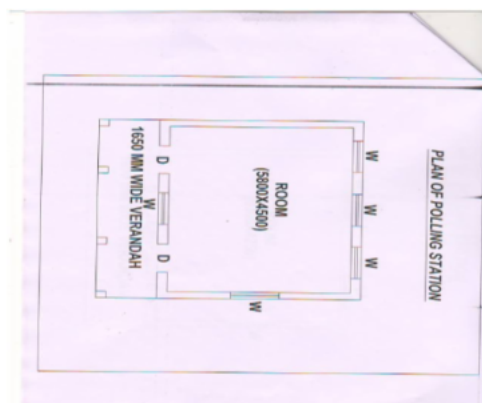

নির্বাচক নিবন্ধন আধিকারিকের স্বাক্ষর

Nazri Naksha

Google Map View

Polling Station Building Front View

Polling Station Front View

Cad View

Key MAP View

1	ZQD2069755	নাম : বিশ্বজিৎ করণ পিতার নাম: অনন্ত করণ বাড়ির নং : এন0033 বয়স : 26 লিঙ্গ : পুরুষ	ফটো উপলব্ধ	2	ZQD2069771	নাম : নাড়গোপাল করণ পিতার নাম: কার্তিক করণ বাড়ির নং : এন0041 বয়স : 26 লিঙ্গ : পুরুষ	ফটো উপলব্ধ	3	ZQD2398154	নাম : সীমা করণ পিতার নাম: বিকাশ করণ বাড়ির নং : এন0032 বয়স : 25 লিঙ্গ : মহিলা	ফটো উপলব্ধ
4	ZQD2069698	নাম : নবীনা কামিলা পিতার নাম: নাড়গোপাল কামিলা বাড়ির নং : এন0052 বয়স : 27 লিঙ্গ : পুরুষ	ফটো উপলব্ধ	5	ZQD2282374	নাম : কল্যান কামিলা পিতার নাম: সঞ্জয় কামিলা বাড়ির নং : N0050 বয়স : 25 লিঙ্গ : পুরুষ	ফটো উপলব্ধ	6	ZQD2282432	নাম : সুরজিৎ দয়ারী পিতার নাম: পঞ্চানন দয়ারী বাড়ির নং : এন0054 বয়স : 27 লিঙ্গ : পুরুষ	ফটো উপলব্ধ
7	ZQD2282531	নাম : কৃষ্ণ গোপাল দাস পিতার নাম: রামকৃষ্ণ দাস বাড়ির নং : N0074 বয়স : 25 লিঙ্গ : পুরুষ	ফটো উপলব্ধ	8	ZQD1768613	নাম : সোনালী দাস স্বামীর নাম: মিঠুন দাস বাড়ির নং : n0002 বয়স : 30 লিঙ্গ : মহিলা	ফটো উপলব্ধ	9	ZQD1883990	নাম : গঙ্গারানী দাস স্বামীর নাম: মঙ্গল দাস বাড়ির নং : n0002 বয়স : 29 লিঙ্গ : মহিলা	ফটো উপলব্ধ
10	WB/31/214/534155	নাম : কানাই দাস পিতার নাম: চন্দ্রমোহন দাস বাড়ির নং : n0002 বয়স : 77 লিঙ্গ : পুরুষ	ফটো উপলব্ধ	11	WB/31/214/534138	নাম : শ্যামলী দাস স্বামীর নাম: কানাই দাস বাড়ির নং : n0002 বয়স : 66 লিঙ্গ : মহিলা	ফটো উপলব্ধ	12	MXC1318773	নাম : শঙ্কর দাস পিতার নাম: কানাই দাস বাড়ির নং : n0002 বয়স : 47 লিঙ্গ : পুরুষ	ফটো উপলব্ধ
13	MXC2439735	নাম : শম্ভু দাস পিতার নাম: কানাই দাস বাড়ির নং : n0002 বয়স : 43 লিঙ্গ : পুরুষ	ফটো উপলব্ধ	14	MXC2439743	নাম : আল্পনা দাস স্বামীর নাম: শম্ভু দাস বাড়ির নং : n0002 বয়স : 38 লিঙ্গ : মহিলা	ফটো উপলব্ধ	15	MXC2388379	নাম : পুতুল দাস স্বামীর নাম: শংকর দাস বাড়ির নং : n0002 বয়স : 47 লিঙ্গ : মহিলা	ফটো উপলব্ধ
16	ZQD1203975	নাম : মঙ্গল দাস পিতার নাম: কানাই লাল দাস বাড়ির নং : n0002 বয়স : 37 লিঙ্গ : পুরুষ	ফটো উপলব্ধ	17	ZQD1768621	নাম : মিঠুন দাস পিতার নাম: হরিপদ দাস বাড়ির নং : n0002 বয়স : 36 লিঙ্গ : পুরুষ	ফটো উপলব্ধ	18	WB/31/214/534128	নাম : জয়ন্তী প্রধান স্বামীর নাম: সুরেন্দ্র প্রধান বাড়ির নং : n0003 বয়স : 81 লিঙ্গ : মহিলা	ফটো উপলব্ধ
19	WB/31/214/534220	নাম : বিমলা প্রধান স্বামীর নাম: কানাই প্রধান বাড়ির নং : n0007 বয়স : 61 লিঙ্গ : মহিলা	ফটো উপলব্ধ	20	ZQD1883982	নাম : শ্রী বিশ্ব প্রধান পিতার নাম: কানাই প্রধান বাড়ির নং : n0004 বয়স : 31 লিঙ্গ : পুরুষ	ফটো উপলব্ধ	21	ZQD1940816	নাম : মনী প্রধান পিতার নাম: কানাই প্রধান বাড়ির নং : n0004 বয়স : 33 লিঙ্গ : মহিলা	ফটো উপলব্ধ
22	ZQD2069789	নাম : লক্ষ্মী প্রধান স্বামীর নাম: বিশ্ব প্রধান বাড়ির নং : এন0004 বয়স : 28 লিঙ্গ : মহিলা	ফটো উপলব্ধ	23	ZQD2341402	নাম : মিনি পাহাড়ী স্বামীর নাম: রবীন্দ্রনাথ পাহাড়ী বাড়ির নং : n0005 বয়স : 70 লিঙ্গ : মহিলা	ফটো উপলব্ধ	24	ZQD1203967	নাম : অর্পিতা পাহাড়ী স্বামীর নাম: বিশ্বজিৎ পাহাড়ী বাড়ির নং : n0005 বয়স : 36 লিঙ্গ : মহিলা	ফটো উপলব্ধ
25	ZQD2294296	নাম : রবীন্দ্রনাথ পাহাড়ী পিতার নাম: পরেশচন্দ্র পাহাড়ী বাড়ির নং : n0005 বয়স : 75 লিঙ্গ : পুরুষ	ফটো উপলব্ধ	26	MXC1400134	নাম : বিশ্বজিৎ পাহাড়ী পিতার নাম: রবীন্দ্রনাথ পাহাড়ী বাড়ির নং : n0005 বয়স : 46 লিঙ্গ : পুরুষ	ফটো উপলব্ধ	27	ZQD1940808	নাম : অনিন্দিতা পণ্ডা (পাহাড়ী) স্বামীর নাম: অর্পিতা পাহাড়ী বাড়ির নং : n0006 বয়স : 28 লিঙ্গ : মহিলা	ফটো উপলব্ধ
28	MXC2502268	নাম : অর্পিতা পাহাড়ী পিতার নাম: সুধীন্দ্র পাহাড়ী বাড়ির নং : n0006 বয়স : 38 লিঙ্গ : পুরুষ	ফটো উপলব্ধ	29	WB/31/214/534404	নাম : পদ্মা পাহাড়ী স্বামীর নাম: সুধীন্দ্র পাহাড়ী বাড়ির নং : n0006 বয়স : 58 লিঙ্গ : মহিলা	ফটো উপলব্ধ	30	MXC1058718	নাম : সুধীন্দ্র পাহাড়ী পিতার নাম: পরেশ পাহাড়ী বাড়ির নং : n0006 বয়স : 63 লিঙ্গ : পুরুষ	ফটো উপলব্ধ