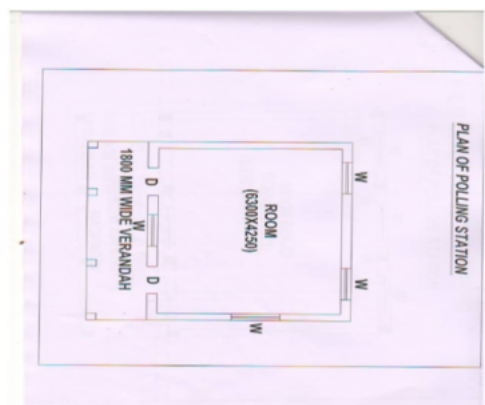

নির্বাচক নিবন্ধন আধিকারিকের স্বাক্ষর

Nazri Naksha

Google Map View

Polling Station Building Front View

Polling Station Front View

Cad View

Key MAP View

1 নাম : ক্ষুদিরাম জানা পিতার নাম: ভূপতি জানা বাড়ির নং : n0001 বয়স : 60 লিঙ্গ : পুরুষ	WB/31/214/417200	ফটো উপলব্ধ	2 নাম : আল্পনা জানা স্বামীর নাম: ক্ষুদিরাম জানা বাড়ির নং : n0001 বয়স : 58 লিঙ্গ : মহিলা	WB/31/214/417286	ফটো উপলব্ধ	3 নাম : পূর্ণাঙ্কিতা জানা স্বামীর নাম: ক্ষুদিরাম জানা বাড়ির নং : n0004 বয়স : 79 লিঙ্গ : মহিলা	WB/31/214/417076	ফটো উপলব্ধ
4 নাম : বর্ণা জানা স্বামীর নাম: প্রবীর জানা বাড়ির নং : n0004 বয়স : 51 লিঙ্গ : মহিলা	WB/31/214/417032	ফটো উপলব্ধ	5 নাম : সুমন জানা পিতার নাম: প্রবীর জানা বাড়ির নং : n0004 বয়স : 31 লিঙ্গ : পুরুষ	ZQD1687649	ফটো উপলব্ধ	6 নাম : শ্যামলী জানা স্বামীর নাম: শুকদেব জানা বাড়ির নং : n0005 বয়স : 49 লিঙ্গ : মহিলা	MXC1280437	ফটো উপলব্ধ
7 নাম : বাসুদেব জানা পিতার নাম: যোতিন্দ্র জানা বাড়ির নং : n0005 বয়স : 57 লিঙ্গ : পুরুষ	WB/31/214/417301	ফটো উপলব্ধ	8 নাম : কাজল জানা স্বামীর নাম: বাসুদেব জানা বাড়ির নং : n0005 বয়স : 54 লিঙ্গ : মহিলা	WB/31/214/417300	ফটো উপলব্ধ	9 নাম : নবকুমার জানা পিতার নাম: রমেশ জানা বাড়ির নং : n0006 বয়স : 54 লিঙ্গ : পুরুষ	WB/31/214/417052	ফটো উপলব্ধ
10 নাম : জ্যোৎস্না জানা স্বামীর নাম: প্রভাত কুমার জানা বাড়ির নং : n0006 বয়স : 45 লিঙ্গ : মহিলা	MXC1279587	ফটো উপলব্ধ	11 নাম : দীপ্তি জানা মিস্ত্রী স্বামীর নাম: নব কুমার জানা বাড়ির নং : n0006 বয়স : 45 লিঙ্গ : মহিলা	MXC1279579	ফটো উপলব্ধ	12 নাম : অঞ্জলী জানা স্বামীর নাম: অবন্তি জানা বাড়ির নং : n0018 বয়স : 61 লিঙ্গ : মহিলা	WB/31/214/417108	ফটো উপলব্ধ
13 নাম : সুব্রত কুমার জানা পিতার নাম: ক্ষুদিরাম জানা বাড়ির নং : n0001 বয়স : 29 লিঙ্গ : পুরুষ	ZQD1865989	ফটো উপলব্ধ	14 নাম : সুনীপ জানা পিতার নাম: প্রবীর জানা বাড়ির নং : n0004 বয়স : 30 লিঙ্গ : পুরুষ	ZQD1866011	ফটো উপলব্ধ	15 নাম : পিযুষ কান্তি জানা পিতার নাম: প্রভাত কুমার জানা বাড়ির নং : n0006 বয়স : 29 লিঙ্গ : পুরুষ	ZQD1866029	ফটো উপলব্ধ
16 নাম : বর্না জানা স্বামীর নাম: অবন্তি জানা বাড়ির নং : n0018 বয়স : 58 লিঙ্গ : মহিলা	WB/31/214/417429	ফটো উপলব্ধ	17 নাম : বাপী জানা পিতার নাম: অবন্তি জানা বাড়ির নং : n0018 বয়স : 37 লিঙ্গ : পুরুষ	ZQD1465822	ফটো উপলব্ধ	18 নাম : চন্দনা দোলই (জানা) স্বামীর নাম: বাপী জানা বাড়ির নং : n0018 বয়স : 34 লিঙ্গ : মহিলা	ZQD1465814	ফটো উপলব্ধ
19 নাম : লক্ষ্মণ জানা পিতার নাম: অবন্তি জানা বাড়ির নং : n0018 বয়স : 34 লিঙ্গ : পুরুষ	ZQD1574268	ফটো উপলব্ধ	20 নাম : শিউলী জানা (আচার্য্য) স্বামীর নাম: লক্ষ্মণ জানা বাড়ির নং : n0018 বয়স : 31 লিঙ্গ : মহিলা	ZQD1769249	ফটো উপলব্ধ	21 নাম : ভরত জানা পিতার নাম: অবন্তি জানা বাড়ির নং : n0018 বয়স : 30 লিঙ্গ : পুরুষ	ZQD1769223	ফটো উপলব্ধ
22 নাম : তাপসী জানা (দোলই) স্বামীর নাম: ভরত জানা বাড়ির নং : n0018 বয়স : 33 লিঙ্গ : মহিলা	ZQD1769231	ফটো উপলব্ধ	23 নাম : সনকা জানা স্বামীর নাম: ভানু জানা বাড়ির নং : n0019 বয়স : 69 লিঙ্গ : মহিলা	WB/31/214/417119	ফটো উপলব্ধ	24 নাম : মনু জানা পিতার নাম: কেনারাম জানা বাড়ির নং : n0020 বয়স : 70 লিঙ্গ : পুরুষ	WB/31/214/417413	ফটো উপলব্ধ
25 নাম : শম্ভুচরণ মাইতি পিতার নাম: পঞ্চানন মাইতি বাড়ির নং : n0020 বয়স : 50 লিঙ্গ : পুরুষ	ZQD1574219	ফটো উপলব্ধ	26 নাম : কাকলী জানা স্বামীর নাম: সুব্রত কুমার জানা বাড়ির নং : n0001 বয়স : 28 লিঙ্গ : মহিলা	ZQD1939883	ফটো উপলব্ধ	27 নাম : সুজন জানা পিতার নাম: নুপেন জানা বাড়ির নং : n0090 বয়স : 29 লিঙ্গ : পুরুষ	ZQD1957489	ফটো উপলব্ধ
28 নাম : সঞ্জয় দোলই পিতার নাম: সদানন্দ দোলই বাড়ির নং : n0102 বয়স : 29 লিঙ্গ : পুরুষ	ZQD1957521	ফটো উপলব্ধ	29 নাম : শম্ভুদীপ জানা পিতার নাম: সুকদেব জানা বাড়ির নং : n0005 বয়স : 28 লিঙ্গ : পুরুষ	ZQD1959758	ফটো উপলব্ধ	30 নাম : শেফালী জানা স্বামীর নাম: সুনীল জানা বাড়ির নং : n0002 বয়স : 61 লিঙ্গ : মহিলা	ZQD2423341	ফটো উপলব্ধ