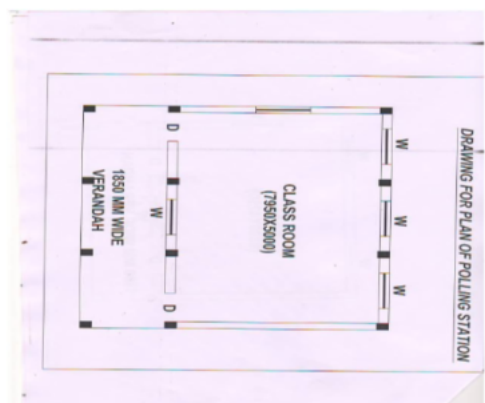

নির্বাচক নিবন্ধন আধিকারিকের স্বাক্ষর

Nazri Naksha

Google Map View

Polling Station Building Front View

Polling Station Front View

Cad View

Key MAP View

1	WB/31/214/429602	নাম : লালমোহন আড়ি পিতার নাম: দুহোধন আড়ি বাড়ির নং : n0005 বয়স : 59 লিঙ্গ : পুরুষ	ফটো উপলব্ধ	2	WB/31/214/429164	নাম : সন্ধ্যা আড়ি স্বামীর নাম: লালমোহন আড়ি বাড়ির নং : n0005 বয়স : 55 লিঙ্গ : মহিলা	ফটো উপলব্ধ	3	ZQD1318625	নাম : মহাদেব আড়ি পিতার নাম: লালমোহন আড়ি বাড়ির নং : n0005 বয়স : 37 লিঙ্গ : পুরুষ	ফটো উপলব্ধ
4	ZQD1574862	নাম : জ্যোৎস্না আড়ি স্বামীর নাম: মহাদেব আড়ি বাড়ির নং : n0005 বয়স : 32 লিঙ্গ : মহিলা	ফটো উপলব্ধ	5	ZQD1574938	নাম : সহদেব আড়ি পিতার নাম: লালমোহন আড়ি বাড়ির নং : n0005 বয়স : 32 লিঙ্গ : পুরুষ	ফটো উপলব্ধ	6	WB/31/214/429163	নাম : মাতঙ্গিনী আড়ি স্বামীর নাম: ক্ষুদি আড়ি বাড়ির নং : n0006 বয়স : 93 লিঙ্গ : মহিলা	ফটো উপলব্ধ
7	ZQD1769496	নাম : পিন্টু আড়ি পিতার নাম: সত্যরঞ্জন আড়ি বাড়ির নং : n0006 বয়স : 31 লিঙ্গ : পুরুষ	ফটো উপলব্ধ	8	ZQD2762557	নাম : চিত্তরঞ্জন আড়ি পিতার নাম: ক্ষুদিরাম আড়ি বাড়ির নং : n0007 বয়স : 73 লিঙ্গ : পুরুষ	ফটো উপলব্ধ	9	MXC1280056	নাম : যনুনা আড়ি স্বামীর নাম: চিত্তরঞ্জন আড়ি বাড়ির নং : n0007 বয়স : 50 লিঙ্গ : মহিলা	ফটো উপলব্ধ
10	ZQD2209104	নাম : অনন্ত আড়ি পিতার নাম: ক্ষুদি আড়ি বাড়ির নং : n0008 বয়স : 68 লিঙ্গ : পুরুষ	ফটো উপলব্ধ	11	ZQD2211662	নাম : বসুমতী আড়ি স্বামীর নাম: অনন্ত আড়ি বাড়ির নং : n0008 বয়স : 58 লিঙ্গ : মহিলা	ফটো উপলব্ধ	12	ZQD1866318	নাম : কবিতা আড়ি স্বামীর নাম: সহদেব আড়ি বাড়ির নং : n0005 বয়স : 30 লিঙ্গ : মহিলা	ফটো উপলব্ধ
13	ZQD1866326	নাম : দুর্গা আড়ি স্বামীর নাম: দুলাল আড়ি বাড়ির নং : n0237 বয়স : 32 লিঙ্গ : মহিলা	ফটো উপলব্ধ	14	ZQD1866383	নাম : দুলাল আড়ি পিতার নাম: অনন্ত আড়ি বাড়ির নং : n0008 বয়স : 30 লিঙ্গ : পুরুষ	ফটো উপলব্ধ	15	ZQD1952696	নাম : শুকদেব আড়ি পিতার নাম: লালমোহন আড়ি বাড়ির নং : n0005 বয়স : 28 লিঙ্গ : পুরুষ	ফটো উপলব্ধ
16	ZQD1952746	নাম : সুস্মিতা আড়ি স্বামীর নাম: বাপি আড়ুই বাড়ির নং : n0008 বয়স : 28 লিঙ্গ : মহিলা	ফটো উপলব্ধ	17	ZQD1952803	নাম : বন্দনা আড়ি স্বামীর নাম: পিন্টু আড়ি বাড়ির নং : n0006 বয়স : 29 লিঙ্গ : মহিলা	ফটো উপলব্ধ	18	ZQD2255909	নাম : মৌমিতা আড়ি স্বামীর নাম: পিন্টু আড়ি বাড়ির নং : n0006 বয়স : 25 লিঙ্গ : মহিলা	ফটো উপলব্ধ
19	ZQD2422111	নাম : সাবিত্রী আড়ি স্বামীর নাম: সত্য রঞ্জন আড়ি বাড়ির নং : n0006 বয়স : 51 লিঙ্গ : মহিলা	ফটো উপলব্ধ	20	ZQD1952704	নাম : পিংকু আড়ি পিতার নাম: সত্য রঞ্জন আড়ি বাড়ির নং : n0006 বয়স : 28 লিঙ্গ : পুরুষ	ফটো উপলব্ধ	21	ZQD2506699	নাম : সত্যরঞ্জন আড়ি পিতার নাম: ক্ষুদি আড়ি বাড়ির নং : n0006 বয়স : 62 লিঙ্গ : পুরুষ	ফটো উপলব্ধ
22	MXC2254993	নাম : নিতাই গারু পিতার নাম: বংকিম গারু বাড়ির নং : n0218 বয়স : 56 লিঙ্গ : পুরুষ	ফটো উপলব্ধ	23	MXC2254985	নাম : ময়না গারু স্বামীর নাম: নিতাই গারু বাড়ির নং : n0219 বয়স : 46 লিঙ্গ : মহিলা	ফটো উপলব্ধ	24	ZQD2138782	নাম : গীতা জানা স্বামীর নাম: স্বদেশ জানা বাড়ির নং : n0009 বয়স : 68 লিঙ্গ : মহিলা	ফটো উপলব্ধ
25	WB/31/214/429425	নাম : পবিত্র জানা পিতার নাম: স্বদেশ জানা বাড়ির নং : n0009 বয়স : 54 লিঙ্গ : পুরুষ	ফটো উপলব্ধ	26	WB/31/214/429683	নাম : মিনা জানা স্বামীর নাম: পবিত্র জানা বাড়ির নং : n0009 বয়স : 50 লিঙ্গ : মহিলা	ফটো উপলব্ধ	27	MXC2493195	নাম : কাবেরী জানা স্বামীর নাম: রামকৃষ্ণ জানা বাড়ির নং : n0010 বয়স : 38 লিঙ্গ : মহিলা	ফটো উপলব্ধ
28	WB/31/214/429549	নাম : অভিমন্যু জানা পিতার নাম: পুলিন জানা বাড়ির নং : n0010 বয়স : 73 লিঙ্গ : পুরুষ	ফটো উপলব্ধ	29	WB/31/214/429061	নাম : কাজল জানা স্বামীর নাম: অভিমন্যু জানা বাড়ির নং : n0010 বয়স : 65 লিঙ্গ : মহিলা	ফটো উপলব্ধ	30	MXC1279280	নাম : অপূর্ব জানা পিতার নাম: অভিমন্যু জানা বাড়ির নং : n0010 বয়স : 48 লিঙ্গ : পুরুষ	ফটো উপলব্ধ