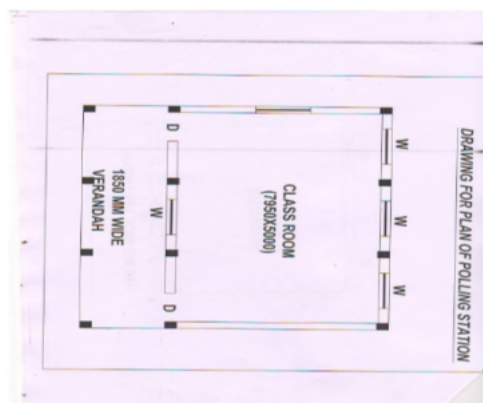

নির্বাচক নিবন্ধন আধিকারিকের স্বাক্ষর

Nazri Naksha

Google Map View

Polling Station Building Front View

Polling Station Front View

Cad View

Key MAP View

বিধানসভা নির্বাচনক্ষেত্রের নং, নাম : 214-ভগবানপুর
ভাগ নং, নাম : 1-কায়মগেড়া জানা,দাস,মাইতি,দোলাই,আড়ুই পাড়া(আংশিক)