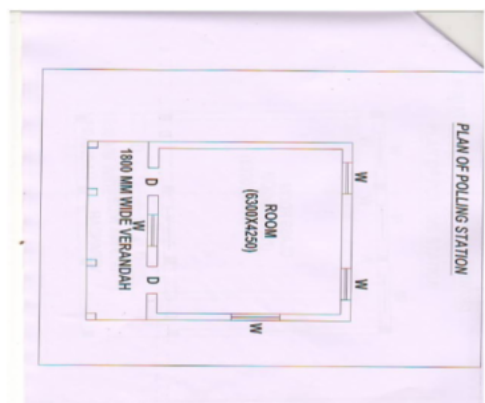

নির্বাচক নিবন্ধন আধিকারিকের স্বাক্ষর

Nazri Naksha

Google Map View

Polling Station Building Front View

Polling Station Front View

Cad View

Key MAP View

বিধানসভা নির্বাচনক্ষেত্রের নং, নাম : 214-ভগবানপুর
ভাগ নং, নাম : 1-শিমুলবাড়ী গায়েন,মাইতি, জানা,প্রধান,ও দাস পাড়া