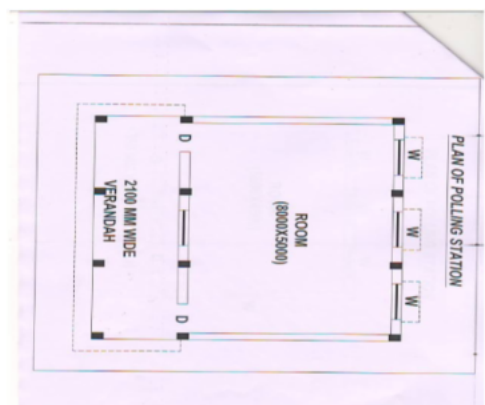

নির্বাচক নিবন্ধন আধিকারিকের স্বাক্ষর

Nazri Naksha

Google Map View

Polling Station Building Front View

Polling Station Front View

Cad View

Key MAP View

1 নাম : স্বপন মন্ডল পিতার নাম: বঙ্কিম বিহারী মন্ডল বাড়ির নং : n0124 বয়স : 41 লিঙ্গ : পুরুষ	MXC2256873 ফটো উপলব্ধ	2 নাম : মল্লিকা মন্ডল স্বামীর নাম: শশাঙ্ক মন্ডল বাড়ির নং : n0124 বয়স : 46 লিঙ্গ : মহিলা	MXC2003986 ফটো উপলব্ধ	3 নাম : শশাঙ্ক মণ্ডল পিতার নাম: বঙ্কিম বিহারী মণ্ডল বাড়ির নং : n0124 বয়স : 51 লিঙ্গ : পুরুষ	ZQD2104669 ফটো উপলব্ধ
4 নাম : গগন মণ্ডল পিতার নাম: বঙ্কিম বিহারী মণ্ডল বাড়ির নং : n0124 বয়স : 37 লিঙ্গ : পুরুষ	MXC2493336 ফটো উপলব্ধ	5 নাম : রূপশ্রী মণ্ডল স্বামীর নাম: তপন কুমার মণ্ডল বাড়ির নং : n0124 বয়স : 43 লিঙ্গ : মহিলা	MXC2057768 ফটো উপলব্ধ	6 নাম : তপন কুমার মন্ডল পিতার নাম: বঙ্কিম বিহারী মন্ডল বাড়ির নং : n0124 বয়স : 44 লিঙ্গ : পুরুষ	MXC1369131 ফটো উপলব্ধ
7 নাম : সরস্বতী মন্ডল স্বামীর নাম: শঙ্কর মন্ডল বাড়ির নং : n0124 বয়স : 48 লিঙ্গ : মহিলা	MXC1282847 ফটো উপলব্ধ	8 নাম : সোমা রানী মন্ডল পিতার নাম: দীপঙ্কর মন্ডল বাড়ির নং : এন0124 বয়স : 23 লিঙ্গ : মহিলা	ZQD2526010 ফটো উপলব্ধ	9 নাম : দীপঙ্কর মন্ডল পিতার নাম: বঙ্কিম বিহারী মন্ডল বাড়ির নং : ডী335 বয়স : 50 লিঙ্গ : পুরুষ	MXC1281518 ফটো উপলব্ধ
10 নাম : আলোকলতা মন্ডল স্বামীর নাম: দীপঙ্কর মন্ডল বাড়ির নং : n0124 বয়স : 44 লিঙ্গ : মহিলা	MXC2256865 ফটো উপলব্ধ	11 নাম : বুদ্ধদেব ধাড়া দাস পিতার নাম: নন্দ ধাড়া দাস বাড়ির নং : এন0036 বয়স : 37 লিঙ্গ : পুরুষ	ZQD2072221 ফটো উপলব্ধ	12 নাম : সুকুমার আড়ই পিতার নাম: সুবীর আড়ই বাড়ির নং : এন0036 বয়স : 69 লিঙ্গ : পুরুষ	WB/31/214/426118 ফটো উপলব্ধ
13 নাম : শকুন্তলা আড়ই স্বামীর নাম: সুকুমারি আড়ই বাড়ির নং : এন0036 বয়স : 59 লিঙ্গ : মহিলা	WB/31/214/426125 ফটো উপলব্ধ	14 নাম : দীপক কুমার আড়ই পিতার নাম: সুকুমার আড়ই বাড়ির নং : এন0036 বয়স : 33 লিঙ্গ : পুরুষ	ZQD1688571 ফটো উপলব্ধ	15 নাম : স্বর্ণলতা আড়ই স্বামীর নাম: তপন আড়ই বাড়ির নং : এন0036 বয়স : 52 লিঙ্গ : মহিলা	WB/31/214/426126 ফটো উপলব্ধ
16 নাম : পবিত্র আড়ই পিতার নাম: তপন আড়ই বাড়ির নং : এন0036 বয়স : 24 লিঙ্গ : মহিলা	ZQD2351427 ফটো উপলব্ধ	17 নাম : অঞ্জলী ধাড়া দাস স্বামীর নাম: বুদ্ধদেব ধাড়া দাস বাড়ির নং : এন0036 বয়স : 33 লিঙ্গ : মহিলা	ZQD2072239 ফটো উপলব্ধ	18 নাম : দীপঙ্কর আড়ই পিতার নাম: সুকুমারি আড়ই বাড়ির নং : এন0036 বয়স : 27 লিঙ্গ : পুরুষ	ZQD2072254 ফটো উপলব্ধ
19 নাম : পিঙ্কি আড়ই স্বামীর নাম: বাবলু আড়ই বাড়ির নং : n0231 বয়স : 29 লিঙ্গ : মহিলা	ZQD1866623 ফটো উপলব্ধ	20 নাম : মানসী দাস স্বামীর নাম: অশোক দাস বাড়ির নং : n0036 বয়স : 25 লিঙ্গ : মহিলা	ZQD2264281 ফটো উপলব্ধ	21 নাম : ভবেশ দাস পিতার নাম: বাটু দাস বাড়ির নং : n0036 বয়স : 68 লিঙ্গ : পুরুষ	WB/31/214/432390 ফটো উপলব্ধ
22 নাম : ইন্দ্রিা দাস স্বামীর নাম: ভবেশ দাস বাড়ির নং : n0036 বয়স : 63 লিঙ্গ : মহিলা	WB/31/214/432153 ফটো উপলব্ধ	23 নাম : অশোক দাস পিতার নাম: ভবেশ দাস বাড়ির নং : n0036 বয়স : 32 লিঙ্গ : পুরুষ	ZQD1577345 ফটো উপলব্ধ	24 নাম : গুরুপদ আড়ি পিতার নাম: ভূতনাথ আড়ি বাড়ির নং : n0002 বয়স : 71 লিঙ্গ : পুরুষ	MXC1281161 ফটো উপলব্ধ
25 নাম : বুলুরানী আড়ি স্বামীর নাম: গুরুপদ আড়ি বাড়ির নং : n0002 বয়স : 61 লিঙ্গ : মহিলা	MXC1281179 ফটো উপলব্ধ	26 নাম : নিতাই আড়ই পিতার নাম: গুরুপদ আড়ই বাড়ির নং : n0002 বয়স : 41 লিঙ্গ : পুরুষ	ZQD1577329 ফটো উপলব্ধ	27 নাম : নটেন আড়ি পিতার নাম: সুবীর আড়ি বাড়ির নং : n0003 বয়স : 69 লিঙ্গ : পুরুষ	MXC1281195 ফটো উপলব্ধ
28 নাম : সন্ধ্যারানী আড়ি স্বামীর নাম: নটেন আড়ি বাড়ির নং : n0003 বয়স : 64 লিঙ্গ : মহিলা	MXC1281203 ফটো উপলব্ধ	29 নাম : অঞ্জলী আড়ি স্বামীর নাম: জলধর আড়ি বাড়ির নং : n0175 বয়স : 44 লিঙ্গ : মহিলা	MXC2003721 ফটো উপলব্ধ	30 নাম : মনু আড়ি পিতার নাম: দুর্ঘোষন আড়ি বাড়ির নং : n0176 বয়স : 67 লিঙ্গ : পুরুষ	MXC2002723 ফটো উপলব্ধ