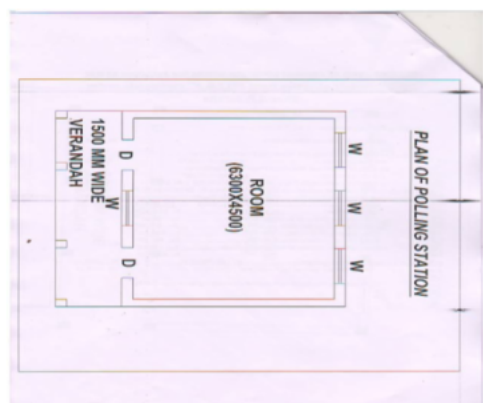

নির্বাচক নিবন্ধন আধিকারিকের স্বাক্ষর

Nazri Naksha

Google Map View

Polling Station Building Front View

Polling Station Front View

Cad View

Key MAP View

1	AEF1907229	ফটো উপলব্ধ	2	ZQD2072460	ফটো উপলব্ধ	3	ZQD1884485	ফটো উপলব্ধ
নাম : রুপলেখা বেরা শাসমল পিতার নাম: রতন চন্দ্র বেরা বাড়ির নং : সি/ও- সৌরভ শাসমল বয়স : 30 লিঙ্গ : মহিলা			নাম : সুদীপ বেরা পিতার নাম: পবন বেরা বাড়ির নং : এন0001 বয়স : 28 লিঙ্গ : পুরুষ			নাম : বুদ্ধদেব কর পিতার নাম: রবীন্দ্রনাথ কর বাড়ির নং : n0001 বয়স : 29 লিঙ্গ : পুরুষ		
4	WB/31/214/414456	ফটো উপলব্ধ	5	ZQD2769230	ফটো উপলব্ধ	6	MXC1279835	ফটো উপলব্ধ
নাম : সুকুমার কর পিতার নাম: বিনোদ কর বাড়ির নং : n0001 বয়স : 85 লিঙ্গ : পুরুষ			নাম : রবীন্দ্রনাথ কর পিতার নাম: সুকুমার কর বাড়ির নং : n0001 বয়স : 51 লিঙ্গ : পুরুষ			নাম : শম্ভু কর পিতার নাম: সুকুমার কর বাড়ির নং : n0001 বয়স : 48 লিঙ্গ : পুরুষ		
7	MXC1369107	ফটো উপলব্ধ	8	MXC1999259	ফটো উপলব্ধ	9	MXC1279926	ফটো উপলব্ধ
নাম : সোমারানী কর স্বামীর নাম: শম্ভু কর বাড়ির নং : n0001 বয়স : 44 লিঙ্গ : মহিলা			নাম : মঙ্গল কর পিতার নাম: সুকুমার কর বাড়ির নং : n0001 বয়স : 45 লিঙ্গ : পুরুষ			নাম : মিনতী কর স্বামীর নাম: রবীন্দ্র কর বাড়ির নং : n0001 বয়স : 49 লিঙ্গ : মহিলা		
10	MXC2326387	ফটো উপলব্ধ	11	WB/31/214/414028	ফটো উপলব্ধ	12	WB/31/214/414533	ফটো উপলব্ধ
নাম : সুস্মিতা কর স্বামীর নাম: মঙ্গল কর বাড়ির নং : n0001 বয়স : 41 লিঙ্গ : মহিলা			নাম : সন্দ্যারানী কর স্বামীর নাম: বিমলেশ কর বাড়ির নং : n0002 বয়স : 85 লিঙ্গ : মহিলা			নাম : অশোক কুমার কর পিতার নাম: বিমলেশ কর বাড়ির নং : n0002 বয়স : 64 লিঙ্গ : পুরুষ		
13	ZQD2622975	ফটো উপলব্ধ	14	WB/31/214/414535	ফটো উপলব্ধ	15	ZQD2621654	ফটো উপলব্ধ
নাম : অলক কুমার কর পিতার নাম: বিমলেশ কর বাড়ির নং : n0002 বয়স : 59 লিঙ্গ : পুরুষ			নাম : অর্চনা কর স্বামীর নাম: অলক কর বাড়ির নং : n0002 বয়স : 52 লিঙ্গ : মহিলা			নাম : সাবিত্রী কর স্বামীর নাম: অশোক কর বাড়ির নং : n0002 বয়স : 54 লিঙ্গ : মহিলা		
16	ZQD1690643	ফটো উপলব্ধ	17	ZQD1690544	ফটো উপলব্ধ	18	ZQD1690551	ফটো উপলব্ধ
নাম : রিন্টু কর পিতার নাম: অলক কুমার কর বাড়ির নং : n0002 বয়স : 31 লিঙ্গ : পুরুষ			নাম : রবীন্দ্রনাথ কর পিতার নাম: খগেন্দ্রনাথ কর বাড়ির নং : n0003 বয়স : 56 লিঙ্গ : পুরুষ			নাম : সীতারানী কর স্বামীর নাম: রবীন্দ্রনাথ কর বাড়ির নং : n0003 বয়স : 48 লিঙ্গ : মহিলা		
19	MXC2250819	ফটো উপলব্ধ	20	MXC2250827	ফটো উপলব্ধ	21	MXC2250835	ফটো উপলব্ধ
নাম : লালমোহন কর পিতার নাম: খগেন কর বাড়ির নং : n0003 বয়স : 48 লিঙ্গ : পুরুষ			নাম : বিমলা কর স্বামীর নাম: লালমোহন কর বাড়ির নং : n0003 বয়স : 43 লিঙ্গ : মহিলা			নাম : কালাচাঁদ কর পিতার নাম: খগেন কর বাড়ির নং : n0003 বয়স : 45 লিঙ্গ : পুরুষ		
22	MXC2250843	ফটো উপলব্ধ	23	ZQD0995084	ফটো উপলব্ধ	24	ZQD1690684	ফটো উপলব্ধ
নাম : বুমা কর স্বামীর নাম: কালাচাঁদ কর বাড়ির নং : n0003 বয়স : 43 লিঙ্গ : মহিলা			নাম : গোরচাঁদ কর পিতার নাম: খগেন্দ্র নাথ কর বাড়ির নং : n0003 বয়স : 38 লিঙ্গ : পুরুষ			নাম : শিউলীরানী কর স্বামীর নাম: গোরচাঁদ কর বাড়ির নং : n0003 বয়স : 35 লিঙ্গ : মহিলা		
25	WB/31/214/414459	ফটো উপলব্ধ	26	WB/31/214/414058	ফটো উপলব্ধ	27	ZQD1690577	ফটো উপলব্ধ
নাম : প্রভাত কর পিতার নাম: ধরনী কর বাড়ির নং : n0004 বয়স : 70 লিঙ্গ : পুরুষ			নাম : লক্ষ্মীরানী কর স্বামীর নাম: প্রভাত কর বাড়ির নং : n0004 বয়স : 58 লিঙ্গ : মহিলা			নাম : দীপঙ্কর কর পিতার নাম: প্রভাত কর বাড়ির নং : n0004 বয়স : 34 লিঙ্গ : পুরুষ		
28	ZQD1690569	ফটো উপলব্ধ	29	MXC2492189	ফটো উপলব্ধ	30	ZQD1690692	ফটো উপলব্ধ
নাম : কিংকর কর পিতার নাম: প্রভাত কর বাড়ির নং : n0004 বয়স : 31 লিঙ্গ : পুরুষ			নাম : শঙ্কর কুমার কর পিতার নাম: প্রভাত চন্দ্র কর বাড়ির নং : n0004 বয়স : 42 লিঙ্গ : পুরুষ			নাম : সুতপা কর স্বামীর নাম: শঙ্কর কুমার কর বাড়ির নং : n0004 বয়স : 34 লিঙ্গ : মহিলা		