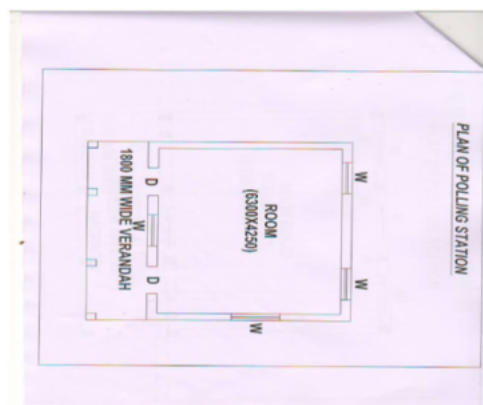

নির্বাচক নিবন্ধন আধিকারিকের স্বাক্ষর

Nazri Naksha

Google Map View

Polling Station Building Front View

Polling Station Front View

Cad View

Key MAP View

1 নাম : অরুণ গিরি পিতার নাম: প্রদীপ গিরি বাড়ির নং : 00 বয়স : 26 লিঙ্গ : পুরুষ	ZQD2072932 ফটো উপলব্ধ	2 নাম : চিরঞ্জীব জানা পিতার নাম: চন্দন কুমার জানা বাড়ির নং : n0004 বয়স : 28 লিঙ্গ : পুরুষ	ZQD1937036 ফটো উপলব্ধ	3 নাম : উত্তম কুমার জানা পিতার নাম: রবীন্দ্র নাথ জানা বাড়ির নং : n0005 বয়স : 36 লিঙ্গ : পুরুষ	ZQD1322239 ফটো উপলব্ধ
4 নাম : চন্দন জানা পিতার নাম: অনন্ত জানা বাড়ির নং : n0004 বয়স : 57 লিঙ্গ : পুরুষ	WB/31/214/447295 ফটো উপলব্ধ	5 নাম : আল্পনা জানা স্বামীর নাম: চন্দন জানা বাড়ির নং : n0004 বয়স : 54 লিঙ্গ : মহিলা	WB/31/214/447142 ফটো উপলব্ধ	6 নাম : রবীন্দ্র জানা পিতার নাম: শচীন্দ্র জানা বাড়ির নং : n0005 বয়স : 75 লিঙ্গ : পুরুষ	WB/31/214/447304 ফটো উপলব্ধ
7 নাম : সবিতা রানী জানা মায়ের নাম: উষা জানা বাড়ির নং : n0005 বয়স : 38 লিঙ্গ : মহিলা	ZQD1001445 ফটো উপলব্ধ	8 নাম : শরত জানা পিতার নাম: ধীরেন্দ্র জানা বাড়ির নং : n0001 বয়স : 80 লিঙ্গ : পুরুষ	WB/31/214/447537 ফটো উপলব্ধ	9 নাম : আরতি জানা স্বামীর নাম: শরত জানা বাড়ির নং : n0001 বয়স : 73 লিঙ্গ : মহিলা	WB/31/214/447534 ফটো উপলব্ধ
10 নাম : শ্যামলী জানা স্বামীর নাম: অনুপ জানা বাড়ির নং : n0001 বয়স : 52 লিঙ্গ : মহিলা	WB/31/214/447514 ফটো উপলব্ধ	11 নাম : কমা জানা স্বামীর নাম: অরুণ জানা বাড়ির নং : n0001 বয়স : 46 লিঙ্গ : মহিলা	MXC2261378 ফটো উপলব্ধ	12 নাম : ক্ষীরোদ জানা পিতার নাম: ধীরেন্দ্র জানা বাড়ির নং : n0002 বয়স : 75 লিঙ্গ : পুরুষ	WB/31/214/447578 ফটো উপলব্ধ
13 নাম : কাজল জানা স্বামীর নাম: ক্ষীরোদ জানা বাড়ির নং : n0002 বয়স : 65 লিঙ্গ : মহিলা	WB/31/214/447535 ফটো উপলব্ধ	14 নাম : বাপ্পাদিত্য জানা পিতার নাম: ক্ষীরোদ জানা বাড়ির নং : n0002 বয়স : 46 লিঙ্গ : পুরুষ	MXC1292168 ফটো উপলব্ধ	15 নাম : সুচিত্রা রানী জানা স্বামীর নাম: বাপ্পাদিত্য জানা বাড়ির নং : n0002 বয়স : 40 লিঙ্গ : মহিলা	ZQD1001320 ফটো উপলব্ধ
16 নাম : তপতী জানা স্বামীর নাম: অদিত্য জানা বাড়ির নং : n0002 বয়স : 50 লিঙ্গ : মহিলা	MXC1292127 ফটো উপলব্ধ	17 নাম : স্বপন জানা পিতার নাম: অনন্ত জানা বাড়ির নং : n0004 বয়স : 65 লিঙ্গ : পুরুষ	WB/31/214/447166 ফটো উপলব্ধ	18 নাম : পুষ্প জানা অন্যান্য: স্বপন জানা বাড়ির নং : n0004 বয়স : 57 লিঙ্গ : মহিলা	ZQD2203552 ফটো উপলব্ধ
19 নাম : গীতা জানা স্বামীর নাম: শ্যামচরণ জানা বাড়ির নং : n0006 বয়স : 62 লিঙ্গ : মহিলা	ZQD2208221 ফটো উপলব্ধ	20 নাম : শঙ্করী জানা স্বামীর নাম: উত্তম কুমার জানা বাড়ির নং : n0005 বয়স : 26 লিঙ্গ : মহিলা	ZQD2267011 ফটো উপলব্ধ	21 নাম : কল্যাণী জানা স্বামীর নাম: অভিজিৎ জানা বাড়ির নং : n0006 বয়স : 29 লিঙ্গ : মহিলা	ZQD1868314 ফটো উপলব্ধ
22 নাম : অভিজিৎ জানা পিতার নাম: শ্যাম চরণ জানা বাড়ির নং : n0006 বয়স : 37 লিঙ্গ : পুরুষ	ZQD1001486 ফটো উপলব্ধ	23 নাম : আদিত্য কুমার জানা পিতার নাম: ক্ষিরোদ জানা বাড়ির নং : n0002 বয়স : 50 লিঙ্গ : পুরুষ	MXC1292143 ফটো উপলব্ধ	24 নাম : অর্পিতা জানা পিতার নাম: অরুণ কুমার জানা বাড়ির নং : এন0001 বয়স : 26 লিঙ্গ : মহিলা	ZQD2072916 ফটো উপলব্ধ
25 নাম : শিবপ্রসাদ জানা পিতার নাম: স্বপন কুমার জানা বাড়ির নং : এন0004 বয়স : 26 লিঙ্গ : পুরুষ	ZQD2072908 ফটো উপলব্ধ	26 নাম : অনুপ কুমার দাস পিতার নাম: গৌরহরী দাস বাড়ির নং : এন0002 বয়স : 30 লিঙ্গ : পুরুষ	ZQD2072825 ফটো উপলব্ধ	27 নাম : অরুণ কুমার জানা পিতার নাম: শরৎ জানা বাড়ির নং : n0001 বয়স : 48 লিঙ্গ : পুরুষ	MXC1290410 ফটো উপলব্ধ
28 নাম : সুদীপ্ত জানা পিতার নাম: অরুণ কুমার জানা বাড়ির নং : এন0001 বয়স : 21 লিঙ্গ : পুরুষ	ZQD2663862 ফটো উপলব্ধ	29 নাম : সুমনা জানা পিতার নাম: জয়প্রকাশ জানা বাড়ির নং : এন0003 বয়স : 25 লিঙ্গ : মহিলা	ZQD2539450 ফটো উপলব্ধ	30 নাম : তৃষ্ণা জানা স্বামীর নাম: রামেশ্বর জানা বাড়ির নং : 125 বয়স : 60 লিঙ্গ : মহিলা	ZQD2513612 ফটো উপলব্ধ