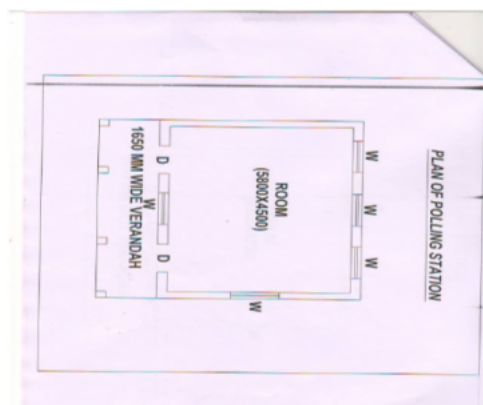

নির্বাচক নিবন্ধন আধিকারিকের স্বাক্ষর

Nazri Naksha

Google Map View

Polling Station Building Front View

Polling Station Front View

Cad View

Key MAP View

বিধানসভা নির্বাচনক্ষেত্রের নং, নাম : 214-ভগবানপুর  
ভাগ নং, নাম : 1-দক্ষিণ মহিষদা দাস,মাইতি,জানা,পাড়া