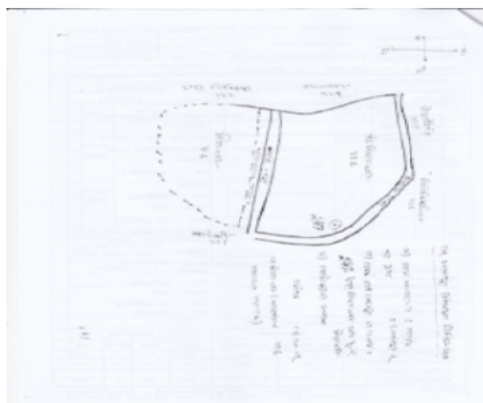

Nazri Naksha