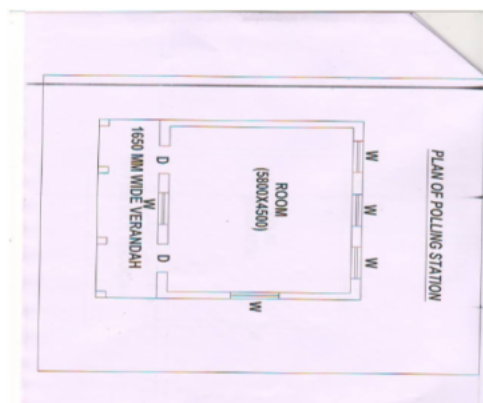

নির্বাচক নিবন্ধন আধিকারিকের স্বাক্ষর

Nazri Naksha

Google Map View

Polling Station Building Front View

Polling Station Front View

Cad View

Key MAP View

1 নাম : আলগুন বেওয়া স্বামীর নাম: সেক মকবুল বক্স বাড়ির নং : n0002 বয়স : 84 লিঙ্গ : মহিলা	ZQD2678217 ফটো উপলব্ধ	2 নাম : সেক আইনুদ্দিন বক্স পিতার নাম: সেক মকবুল বক্স বাড়ির নং : n0002 বয়স : 56 লিঙ্গ : পুরুষ	ZQD2228989 ফটো উপলব্ধ	3 নাম : জামু বিবি স্বামীর নাম: সেক আইনুদ্দিন বক্স বাড়ির নং : n0002 বয়স : 49 লিঙ্গ : মহিলা	MXC1283027 ফটো উপলব্ধ
4 নাম : সেক দবির বক্স পিতার নাম: সেক মকবুল বক্স বাড়ির নং : n0002 বয়স : 48 লিঙ্গ : পুরুষ	MXC1283498 ফটো উপলব্ধ	5 নাম : সাহেবা বিবি স্বামীর নাম: সেক জাবির হোসেন বাড়ির নং : n0002 বয়স : 31 লিঙ্গ : মহিলা	ZQD1692441 ফটো উপলব্ধ	6 নাম : সেক জাবির হোসেন পিতার নাম: সেক জামসেদ বক্স বাড়ির নং : n0002 বয়স : 44 লিঙ্গ : পুরুষ	MXC2441970 ফটো উপলব্ধ
7 নাম : সেক জায়েদ বক্স পিতার নাম: সেক জামসেদ বক্স বাড়ির নং : n0002 বয়স : 42 লিঙ্গ : পুরুষ	MXC2441988 ফটো উপলব্ধ	8 নাম : সোহানা বিবি স্বামীর নাম: সেক জায়েদ বক্স বাড়ির নং : n0002 বয়স : 34 লিঙ্গ : মহিলা	ZQD1692425 ফটো উপলব্ধ	9 নাম : গুলচামন খাতুন পিতার নাম: সেক মকবুল বক্স বাড়ির নং : n0002 বয়স : 41 লিঙ্গ : মহিলা	MXC2327476 ফটো উপলব্ধ
10 নাম : ফিরোজা বিবি স্বামীর নাম: সেক হাফেজুল রহমান বাড়ির নং : সাতসতমাল বয়স : 32 লিঙ্গ : মহিলা	ZQD1961721 ফটো উপলব্ধ	11 নাম : সেক হাফেজুল রহমান পিতার নাম: সেক আবদুল বক্স বাড়ির নং : সাতসতমাল বয়স : 34 লিঙ্গ : পুরুষ	ZQD1869445 ফটো উপলব্ধ	12 নাম : সেক জসিমুদ্দিন বক্স পিতার নাম: সেক আইনুদ্দিন বক্স বাড়ির নং : এন0002 বয়স : 24 লিঙ্গ : পুরুষ	ZQD2384782 ফটো উপলব্ধ
13 নাম : মাহমেনা বিবি স্বামীর নাম: সেক মেনুদ্দিন বক্স বাড়ির নং : বি-87 বয়স : 42 লিঙ্গ : মহিলা	MXC2493484 ফটো উপলব্ধ	14 নাম : সেক মঈনুদ্দিন বক্স পিতার নাম: সেক মকবুল বক্স বাড়ির নং : বি-87 বয়স : 44 লিঙ্গ : পুরুষ	MXC1283100 ফটো উপলব্ধ	15 নাম : রুশ্বা আদক স্বামীর নাম: অসীম আদক বাড়ির নং : এন0014 বয়স : 26 লিঙ্গ : মহিলা	ZQD2372969 ফটো উপলব্ধ
16 নাম : ভায়াশ্রী আদক স্বামীর নাম: সুপ্রভাত আদক বাড়ির নং : এন0013 বয়স : 24 লিঙ্গ : মহিলা	ZQD2357283 ফটো উপলব্ধ	17 নাম : সেক হোসেন বক্স পিতার নাম: সেক উসমান বক্স বাড়ির নং : এন0015 বয়স : 29 লিঙ্গ : পুরুষ	ZQD2073591 ফটো উপলব্ধ	18 নাম : আরতি আদক স্বামীর নাম: বিজয় আদক বাড়ির নং : n0014 বয়স : 70 লিঙ্গ : মহিলা	ZQD2337160 ফটো উপলব্ধ
19 নাম : অমিত কুমার আদক পিতার নাম: দিলীপ কুমার আদক বাড়ির নং : n0014 বয়স : 29 লিঙ্গ : পুরুষ	ZQD1884634 ফটো উপলব্ধ	20 নাম : কৃষ্ণপদ আদক পিতার নাম: শ্রীপতি আদক বাড়ির নং : n0245 বয়স : 56 লিঙ্গ : পুরুষ	ZQD2249985 ফটো উপলব্ধ	21 নাম : বাপি আদক পিতার নাম: মানিক আদক বাড়ির নং : n0014 বয়স : 27 লিঙ্গ : পুরুষ	ZQD2269157 ফটো উপলব্ধ
22 নাম : সুখেন্দু আদক পিতার নাম: শিবপ্রসাদ আদক বাড়ির নং : n0013 বয়স : 27 লিঙ্গ : পুরুষ	ZQD1961838 ফটো উপলব্ধ	23 নাম : মিনতী আদক স্বামীর নাম: কৃষ্ণপদ আদক বাড়ির নং : n0246 বয়স : 42 লিঙ্গ : মহিলা	MXC2064079 ফটো উপলব্ধ	24 নাম : খুকু আদক স্বামীর নাম: আশুতোষ আদক বাড়ির নং : n0017 বয়স : 40 লিঙ্গ : মহিলা	MXC2327336 ফটো উপলব্ধ
25 নাম : কাজল আদক স্বামীর নাম: দীলিপ আদক বাড়ির নং : n0014 বয়স : 55 লিঙ্গ : মহিলা	WB/31/214/435180 ফটো উপলব্ধ	26 নাম : মানিক আদক পিতার নাম: বিজয়কৃষ্ণ আদক বাড়ির নং : n0014 বয়স : 51 লিঙ্গ : পুরুষ	MXC2257228 ফটো উপলব্ধ	27 নাম : লক্ষ্মী আদক স্বামীর নাম: মানিক আদক বাড়ির নং : n0014 বয়স : 46 লিঙ্গ : মহিলা	MXC2257236 ফটো উপলব্ধ
28 নাম : বিকাশ আদক পিতার নাম: সন্তোষ আদক বাড়ির নং : n0015 বয়স : 69 লিঙ্গ : পুরুষ	WB/31/214/435138 ফটো উপলব্ধ	29 নাম : পুষ্প আদক স্বামীর নাম: বিকাশ আদক বাড়ির নং : n0015 বয়স : 60 লিঙ্গ : মহিলা	WB/31/214/435083 ফটো উপলব্ধ	30 নাম : কালিপদ আদক পিতার নাম: শ্রীপতি আদক বাড়ির নং : n0016 বয়স : 75 লিঙ্গ : পুরুষ	WB/31/214/435532 ফটো উপলব্ধ