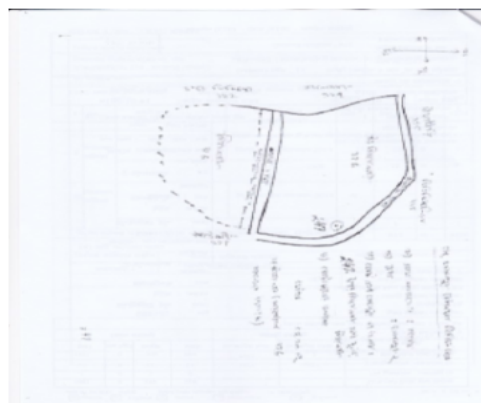

নির্বাচক নিবন্ধন আধিকারিকের স্বাক্ষর

Nazri Naksha

Google Map View

Polling Station Building Front View

Polling Station Front View

Cad View

Key MAP View

1 নাম : আলগুন বেওয়া স্বামীর নাম: সেক মকবুল বক্স বাড়ির নং : n0002 বয়স : 84 লিঙ্গ : মহিলা	ZQD2678217 ফটো উপলব্ধ	2 নাম : সেক আইনুদ্দিন বক্স পিতার নাম: সেক মকবুল বক্স বাড়ির নং : n0002 বয়স : 56 লিঙ্গ : পুরুষ	ZQD2228989 ফটো উপলব্ধ	3 নাম : জামু বিবি স্বামীর নাম: সেক আইনুদ্দিন বক্স বাড়ির নং : n0002 বয়স : 49 লিঙ্গ : মহিলা	MXC1283027 ফটো উপলব্ধ
4 নাম : সেক দবির বক্স পিতার নাম: সেক মকবুল বক্স বাড়ির নং : n0002 বয়স : 48 লিঙ্গ : পুরুষ	MXC1283498 ফটো উপলব্ধ	5 নাম : সাহেবা বিবি স্বামীর নাম: সেক জাবির হোসেন বাড়ির নং : n0002 বয়স : 31 লিঙ্গ : মহিলা	ZQD1692441 ফটো উপলব্ধ	6 নাম : সেক জাবির হোসেন পিতার নাম: সেক জামসেদ বক্স বাড়ির নং : n0002 বয়স : 44 লিঙ্গ : পুরুষ	MXC2441970 ফটো উপলব্ধ
7 নাম : সেক জায়েদ বক্স পিতার নাম: সেক জামসেদ বক্স বাড়ির নং : n0002 বয়স : 42 লিঙ্গ : পুরুষ	MXC2441988 ফটো উপলব্ধ	8 নাম : সোহানা বিবি স্বামীর নাম: সেক জায়েদ বক্স বাড়ির নং : n0002 বয়স : 34 লিঙ্গ : মহিলা	ZQD1692425 ফটো উপলব্ধ	9 নাম : গুলচামন খাতুন পিতার নাম: সেক মকবুল বক্স বাড়ির নং : n0002 বয়স : 41 লিঙ্গ : মহিলা	MXC2327476 ফটো উপলব্ধ
10 নাম : ফিরোজা বিবি স্বামীর নাম: সেক হাফেজুল রহমান বাড়ির নং : সাতসতমাল বয়স : 32 লিঙ্গ : মহিলা	ZQD1961721 ফটো উপলব্ধ	11 নাম : সেক হাফেজুল রহমান পিতার নাম: সেক আবদুল বক্স বাড়ির নং : সাতসতমাল বয়স : 34 লিঙ্গ : পুরুষ	ZQD1869445 ফটো উপলব্ধ	12 নাম : সেক জসিমুদ্দিন বক্স পিতার নাম: সেক আইনুদ্দিন বক্স বাড়ির নং : এন0002 বয়স : 24 লিঙ্গ : পুরুষ	ZQD2384782 ফটো উপলব্ধ
13 নাম : মাহমেনা বিবি স্বামীর নাম: সেক মেনুদ্দিন বক্স বাড়ির নং : বি-87 বয়স : 42 লিঙ্গ : মহিলা	MXC2493484 ফটো উপলব্ধ	14 নাম : সেক মঈনুদ্দিন বক্স পিতার নাম: সেক মকবুল বক্স বাড়ির নং : বি-87 বয়স : 44 লিঙ্গ : পুরুষ	MXC1283100 ফটো উপলব্ধ	15 নাম : রুশ্বা আদক স্বামীর নাম: অসীম আদক বাড়ির নং : এন0014 বয়স : 26 লিঙ্গ : মহিলা	ZQD2372969 ফটো উপলব্ধ
16 নাম : ভায়াশ্রী আদক স্বামীর নাম: সুপ্রভাত আদক বাড়ির নং : এন0013 বয়স : 24 লিঙ্গ : মহিলা	ZQD2357283 ফটো উপলব্ধ	17 নাম : সেক হোসেন বক্স পিতার নাম: সেক উসমান বক্স বাড়ির নং : এন0015 বয়স : 29 লিঙ্গ : পুরুষ	ZQD2073591 ফটো উপলব্ধ	18 নাম : আরতি আদক স্বামীর নাম: বিজয় আদক বাড়ির নং : n0014 বয়স : 70 লিঙ্গ : মহিলা	ZQD2337160 ফটো উপলব্ধ
19 নাম : অমিত কুমার আদক পিতার নাম: দিলীপ কুমার আদক বাড়ির নং : n0014 বয়স : 29 লিঙ্গ : পুরুষ	ZQD1884634 ফটো উপলব্ধ	20 নাম : কৃষ্ণপদ আদক পিতার নাম: শ্রীপতি আদক বাড়ির নং : n0245 বয়স : 56 লিঙ্গ : পুরুষ	ZQD2249985 ফটো উপলব্ধ	21 নাম : বাপি আদক পিতার নাম: মানিক আদক বাড়ির নং : n0014 বয়স : 27 লিঙ্গ : পুরুষ	ZQD2269157 ফটো উপলব্ধ
22 নাম : সুখেন্দু আদক পিতার নাম: শিবপ্রসাদ আদক বাড়ির নং : n0013 বয়স : 27 লিঙ্গ : পুরুষ	ZQD1961838 ফটো উপলব্ধ	23 নাম : মিনতী আদক স্বামীর নাম: কৃষ্ণপদ আদক বাড়ির নং : n0246 বয়স : 42 লিঙ্গ : মহিলা	MXC2064079 ফটো উপলব্ধ	24 নাম : খুকু আদক স্বামীর নাম: আশুতোষ আদক বাড়ির নং : n0017 বয়স : 40 লিঙ্গ : মহিলা	MXC2327336 ফটো উপলব্ধ
25 নাম : কাজল আদক স্বামীর নাম: দীলিপ আদক বাড়ির নং : n0014 বয়স : 55 লিঙ্গ : মহিলা	WB/31/214/435180 ফটো উপলব্ধ	26 নাম : মানিক আদক পিতার নাম: বিজয়কৃষ্ণ আদক বাড়ির নং : n0014 বয়স : 51 লিঙ্গ : পুরুষ	MXC2257228 ফটো উপলব্ধ	27 নাম : লক্ষ্মী আদক স্বামীর নাম: মানিক আদক বাড়ির নং : n0014 বয়স : 46 লিঙ্গ : মহিলা	MXC2257236 ফটো উপলব্ধ
28 নাম : বিকাশ আদক পিতার নাম: সন্তোষ আদক বাড়ির নং : n0015 বয়স : 69 লিঙ্গ : পুরুষ	WB/31/214/435138 ফটো উপলব্ধ	29 নাম : পুষ্প আদক স্বামীর নাম: বিকাশ আদক বাড়ির নং : n0015 বয়স : 60 লিঙ্গ : মহিলা	WB/31/214/435083 ফটো উপলব্ধ	30 নাম : কালিপদ আদক পিতার নাম: শ্রীপতি আদক বাড়ির নং : n0016 বয়স : 75 লিঙ্গ : পুরুষ	WB/31/214/435532 ফটো উপলব্ধ