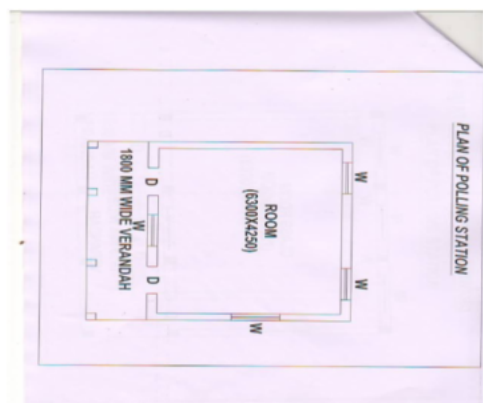

নির্বাচক নিবন্ধন আধিকারিকের স্বাক্ষর

Nazri Naksha

Google Map View

Polling Station Building Front View

Polling Station Front View

Cad View

Key MAP View

1 নাম : বিবি সুপিয়া স্বামীর নাম: সিরাজ রহিম বাড়ির নং : n0006 বয়স : 52 লিঙ্গ : মহিলা	WB/31/214/444258	2 নাম : আখেরুন বিবি স্বামীর নাম: নজরুল বাড়ির নং : n0006 বয়স : 41 লিঙ্গ : মহিলা	MXC2494029	3 নাম : সেক মিনাজ রহিম পিতার নাম: সেক সিরাজ রহিম বাড়ির নং : n0006 বয়স : 31 লিঙ্গ : পুরুষ	ZQD1692623
4 নাম : বিবি তৈরুন স্বামীর নাম: সেক সেকাবত বাড়ির নং : n0016 বয়স : 78 লিঙ্গ : মহিলা	WB/31/214/444306	5 নাম : রাফসেদ উদ্দিন সেক পিতার নাম: সেকাবত সেক বাড়ির নং : n0016 বয়স : 45 লিঙ্গ : পুরুষ	MXC2260560	6 নাম : রাওসানারা বিবি স্বামীর নাম: খুরসেদ উদ্দিন সেখ বাড়ির নং : n0016 বয়স : 42 লিঙ্গ : মহিলা	MXC2260578
7 নাম : সইদা বিবি স্বামীর নাম: রাফসেদউদ্দিন সেক বাড়ির নং : n0016 বয়স : 37 লিঙ্গ : মহিলা	ZQD1324433	8 নাম : সেক জাহেদ উদ্দিন পিতার নাম: সেক সেকাবত উদ্দিন বাড়ির নং : n0016 বয়স : 36 লিঙ্গ : পুরুষ	ZQD1395565	9 নাম : বিবি বনিজা পিতার নাম: আসবাউদ্দিন বক্স বাড়ির নং : n0021 বয়স : 58 লিঙ্গ : মহিলা	WB/31/214/444138
10 নাম : সেক মুসলেম পিতার নাম: সেক আসবাউদ্দিন বাড়ির নং : n0021 বয়স : 54 লিঙ্গ : পুরুষ	ZQD2769271	11 নাম : বিবি সাকিনা স্বামীর নাম: সেক মুসলেম বাড়ির নং : n0021 বয়স : 52 লিঙ্গ : মহিলা	WB/31/214/444139	12 নাম : সেক রমজান পিতার নাম: সেক মুসলেম বাড়ির নং : n0021 বয়স : 32 লিঙ্গ : পুরুষ	ZQD1692730
13 নাম : হরমুজ পিতার নাম: সেক আসবাউদ্দিন বক্স বাড়ির নং : n0021 বয়স : 52 লিঙ্গ : পুরুষ	WB/31/214/444486	14 নাম : হাসিনা বিবি স্বামীর নাম: হরমুজ সেক বাড়ির নং : n0021 বয়স : 41 লিঙ্গ : মহিলা	MXC2259943	15 নাম : রীনা বিবি স্বামীর নাম: শ্যামসুলউদ্দিন বক্স বাড়ির নং : n0021 বয়স : 43 লিঙ্গ : মহিলা	MXC2063899
16 নাম : সারাজুল সেক মায়ের নাম: জওসন বেব্যা বাড়ির নং : n0021 বয়স : 42 লিঙ্গ : পুরুষ	MXC2259935	17 নাম : বিবি সাহেরাবানো স্বামীর নাম: সাদেক বক্স বাড়ির নং : n0004 বয়স : 73 লিঙ্গ : মহিলা	WB/31/214/444374	18 নাম : সেক সিরাজুল বক্স পিতার নাম: সাদেক বক্স বাড়ির নং : n0004 বয়স : 48 লিঙ্গ : পুরুষ	MXC1292291
19 নাম : সেক রিয়াজউদ্দিন বক্স পিতার নাম: সেক সাদেক বক্স বাড়ির নং : n0004 বয়স : 63 লিঙ্গ : পুরুষ	WB/31/214/444485	20 নাম : মমেনা বিবি স্বামীর নাম: সেক রিয়াজউদ্দিন বক্স বাড়ির নং : n0004 বয়স : 48 লিঙ্গ : মহিলা	MXC1292259	21 নাম : সেক খালেক বক্স পিতার নাম: সেক সাদেক বক্স বাড়ির নং : n0004 বয়স : 53 লিঙ্গ : পুরুষ	WB/31/214/444247
22 নাম : মাজেদা বিবি স্বামীর নাম: সেক খালেক বক্স বাড়ির নং : n0004 বয়স : 41 লিঙ্গ : মহিলা	ZQD1022524	23 নাম : মর্জিনা বিবি স্বামীর নাম: সিরাজুল বক্স সেক বাড়ির নং : n0004 বয়স : 42 লিঙ্গ : মহিলা	ZQD1324482	24 নাম : ফিরোজা বিবি স্বামীর নাম: সারাজুল সেক বাড়ির নং : n0021 বয়স : 40 লিঙ্গ : মহিলা	ZQD1324466
25 নাম : সেক রফিত পিতার নাম: সেক গবুর বাড়ির নং : n0021 বয়স : 34 লিঙ্গ : পুরুষ	ZQD1692722	26 নাম : সেক সিরাজ রহিম পিতার নাম: সেক এদুল রহিম বাড়ির নং : n0167 বয়স : 64 লিঙ্গ : পুরুষ	WB/31/214/444444	27 নাম : রসমিনা খাতুন পিতার নাম: সেক আবদুল রসিদ বাড়ির নং : n0024 বয়স : 40 লিঙ্গ : মহিলা	ZQD1692946
28 নাম : সলেমা বিবি স্বামীর নাম: সেক মজাফর বক্স বাড়ির নং : n0012 বয়স : 42 লিঙ্গ : মহিলা	MXC2260610	29 নাম : সেক মজাফর বক্স পিতার নাম: সেক মেতব বক্স বাড়ির নং : n0012 বয়স : 62 লিঙ্গ : পুরুষ	WB/31/214/444274	30 নাম : আনার কলি বিবি স্বামীর নাম: সেক গোলাম কুদ্দুশ বক্স বাড়ির নং : n0004 বয়স : 41 লিঙ্গ : মহিলা	ZQD1022532