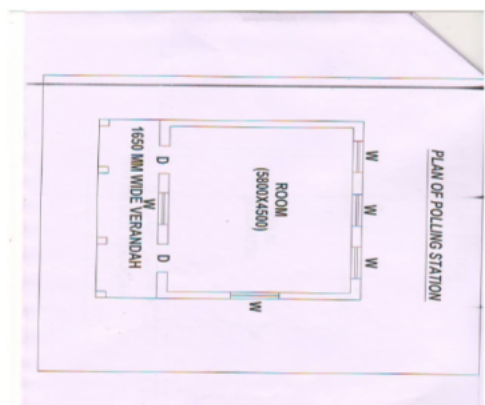

নির্বাচক নিবন্ধন আধিকারিকের স্বাক্ষর

Nazri Naksha

Google Map View

Polling Station Building Front View

Polling Station Front View

Cad View

Key MAP View

1 নাম : প্রতিমা সাঁতরা স্বামীর নাম: গৌরাজ সাঁতরা বাড়ির নং : n0148 বয়স : 46 লিঙ্গ : মহিলা	MXC1291749 ফটো উপলব্ধ	2 নাম : সঞ্জয় সাঁতরা পিতার নাম: গৌরাজ সাঁতরা বাড়ির নং : n0148 বয়স : 27 লিঙ্গ : পুরুষ	ZQD1962513 ফটো উপলব্ধ	3 নাম : গৌরাজ সাঁতরা পিতার নাম: বনবিহরী সাঁতরা বাড়ির নং : n0148 বয়স : 55 লিঙ্গ : পুরুষ	ZQD2217677 ফটো উপলব্ধ
4 নাম : সুমন কুমার সাঁতরা পিতার নাম: গৌরাজ সাঁতরা বাড়ির নং : n0148 বয়স : 29 লিঙ্গ : পুরুষ	ZQD1870211 ফটো উপলব্ধ	5 নাম : বিশ্বজিৎ কর পিতার নাম: সুকুমার কর বাড়ির নং : এন0001 বয়স : 26 লিঙ্গ : পুরুষ	ZQD2074466 ফটো উপলব্ধ	6 নাম : সুরজিৎ কর পিতার নাম: স্বদেশ কর বাড়ির নং : এন0001 বয়স : 26 লিঙ্গ : পুরুষ	ZQD2074482 ফটো উপলব্ধ
7 নাম : পীযুষ কুমার কর পিতার নাম: প্রবাত কুমার কর বাড়ির নং : এন0002 বয়স : 26 লিঙ্গ : পুরুষ	ZQD2074573 ফটো উপলব্ধ	8 নাম : ইন্দ্রা কর স্বামীর নাম: স্বদেশ কর বাড়ির নং : n0001 বয়স : 50 লিঙ্গ : মহিলা	ZQD2091734 ফটো উপলব্ধ	9 নাম : সুকেশ কর পিতার নাম: বংকিম কর বাড়ির নং : n0001 বয়স : 46 লিঙ্গ : পুরুষ	MXC1291640 ফটো উপলব্ধ
10 নাম : সুপ্রিয়া মাইতি কর স্বামীর নাম: সুকেশ কর বাড়ির নং : এন0001 বয়স : 26 লিঙ্গ : মহিলা	AWK2014579 ফটো উপলব্ধ	11 নাম : ভারতী কর স্বামীর নাম: বিদেশ কর বাড়ির নং : n0001 বয়স : 40 লিঙ্গ : মহিলা	MXC2428639 ফটো উপলব্ধ	12 নাম : দৈবকী কর স্বামীর নাম: সুধীর কর বাড়ির নং : n0002 বয়স : 81 লিঙ্গ : মহিলা	WB/31/214/450059 ফটো উপলব্ধ
13 নাম : প্রভাত কুমার কর পিতার নাম: সুধীর চন্দ্র কর বাড়ির নং : n0002 বয়স : 58 লিঙ্গ : পুরুষ	WB/31/214/450959 ফটো উপলব্ধ	14 নাম : পার্ভতী কর স্বামীর নাম: প্রভাত কর বাড়ির নং : n0002 বয়স : 47 লিঙ্গ : মহিলা	MXC1290584 ফটো উপলব্ধ	15 নাম : পারুল কর স্বামীর নাম: অধীর কর বাড়ির নং : n0008 বয়স : 78 লিঙ্গ : মহিলা	WB/31/214/450821 ফটো উপলব্ধ
16 নাম : জগন্নাথ কর পিতার নাম: অধীর কর বাড়ির নং : n0008 বয়স : 61 লিঙ্গ : পুরুষ	WB/31/214/450068 ফটো উপলব্ধ	17 নাম : সতী কর স্বামীর নাম: জগন্নাথ কর বাড়ির নং : n0008 বয়স : 55 লিঙ্গ : মহিলা	MXC2261634 ফটো উপলব্ধ	18 নাম : রণজিত কর পিতার নাম: অধীর কর বাড়ির নং : n0008 বয়স : 53 লিঙ্গ : পুরুষ	WB/31/214/450984 ফটো উপলব্ধ
19 নাম : চন্দনা কর স্বামীর নাম: রণজিত কর বাড়ির নং : n0008 বয়স : 50 লিঙ্গ : মহিলা	WB/31/214/450983 ফটো উপলব্ধ	20 নাম : বকুল কর পিতার নাম: অধীর কর বাড়ির নং : n0008 বয়স : 51 লিঙ্গ : পুরুষ	WB/31/214/450132 ফটো উপলব্ধ	21 নাম : অমিতা কর স্বামীর নাম: বকুল কর বাড়ির নং : n0008 বয়স : 43 লিঙ্গ : মহিলা	MXC2261642 ফটো উপলব্ধ
22 নাম : চাঁদু কর পিতার নাম: অধীর কর বাড়ির নং : n0008 বয়স : 44 লিঙ্গ : পুরুষ	MXC2428985 ফটো উপলব্ধ	23 নাম : মানসী কর স্বামীর নাম: চাঁদু কর বাড়ির নং : n0008 বয়স : 37 লিঙ্গ : মহিলা	ZQD1325059 ফটো উপলব্ধ	24 নাম : বরুণ কর পিতার নাম: বকুল কর বাড়ির নং : এন0008 বয়স : 22 লিঙ্গ : পুরুষ	ZQD2663359 ফটো উপলব্ধ
25 নাম : সুনীল কর পিতার নাম: বংকিম কর বাড়ির নং : n0001 বয়স : 64 লিঙ্গ : পুরুষ	ZQD2699056 ফটো উপলব্ধ	26 নাম : খুবু কর স্বামীর নাম: সুনীল কর বাড়ির নং : n0001 বয়স : 58 লিঙ্গ : মহিলা	WB/31/214/450058 ফটো উপলব্ধ	27 নাম : সুকুমার কর পিতার নাম: বংকিম কর বাড়ির নং : n0001 বয়স : 61 লিঙ্গ : পুরুষ	WB/31/214/450054 ফটো উপলব্ধ
28 নাম : পার্ভতী কর স্বামীর নাম: সুকুমার কর বাড়ির নং : n0001 বয়স : 55 লিঙ্গ : মহিলা	WB/31/214/450057 ফটো উপলব্ধ	29 নাম : স্বদেশ কর পিতার নাম: বংকিম কর বাড়ির নং : n0001 বয়স : 55 লিঙ্গ : পুরুষ	WB/31/214/450073 ফটো উপলব্ধ	30 নাম : বিদেশ কর পিতার নাম: বংকিম কর বাড়ির নং : n0001 বয়স : 49 লিঙ্গ : পুরুষ	MXC1290824 ফটো উপলব্ধ