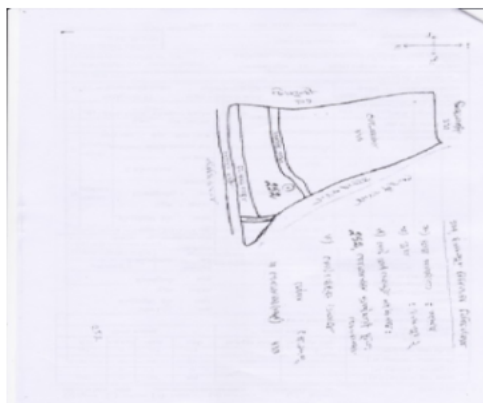

Nazri Naksha