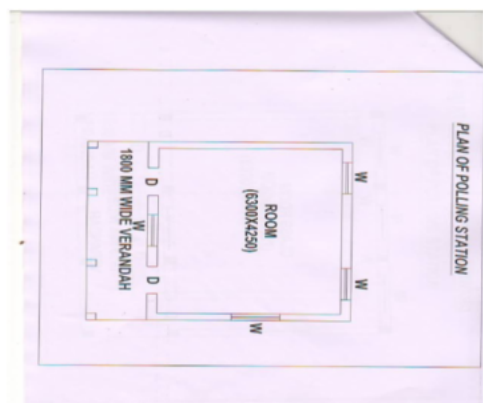

নির্বাচক নিবন্ধন আধিকারিকের স্বাক্ষর

Nazri Naksha

Google Map View

Polling Station Building Front View

Polling Station Front View

Cad View

Key MAP View

1	ZQD2492122	নাম : ভ্রান্তি পিতার নাম: সহদেব জানা বাড়ির নং : n0067 বয়স : 72 লিঙ্গ : পুরুষ	ফটো উপলব্ধ	2	MXC2429587	নাম : প্রদীপ্ত জানা পিতার নাম: ভ্রান্তিপদ জানা বাড়ির নং : n0067 বয়স : 44 লিঙ্গ : পুরুষ	ফটো উপলব্ধ	3	ZQD1694751	নাম : মধুরী জানা স্বামীর নাম: প্রদীপ্ত জানা বাড়ির নং : n0067 বয়স : 35 লিঙ্গ : মহিলা	ফটো উপলব্ধ
4	MXC2383958	নাম : নারায়ন জানা পিতার নাম: ভ্রান্তি জানা বাড়ির নং : বোরোজ ভূপতিনগর বয়স : 41 লিঙ্গ : পুরুষ	ফটো উপলব্ধ	5	ZQD1870955	নাম : সীমা মাল্লা (জানা) স্বামীর নাম: নারায়ন জানা বাড়ির নং : n0067 বয়স : 30 লিঙ্গ : মহিলা	ফটো উপলব্ধ	6	ZQD1326206	নাম : হিমাংশু আদক পিতার নাম: প্রফুল্ল আদক বাড়ির নং : n0005 বয়স : 36 লিঙ্গ : পুরুষ	ফটো উপলব্ধ
7	WB/31/214/456130	নাম : হিমালী আদক স্বামীর নাম: জয়দেব আদক বাড়ির নং : n0010 বয়স : 55 লিঙ্গ : মহিলা	ফটো উপলব্ধ	8	ZQD1870914	নাম : সুমঙ্গল আদক পিতার নাম: উত্তম আদক বাড়ির নং : n0001 বয়স : 29 লিঙ্গ : পুরুষ	ফটো উপলব্ধ	9	ZQD1884816	নাম : পিঙ্কি দাস (আদক) স্বামীর নাম: শুভেন্দু আদক বাড়ির নং : n0004 বয়স : 30 লিঙ্গ : মহিলা	ফটো উপলব্ধ
10	ZQD1934132	নাম : অলক আদক পিতার নাম: জয়দেব আদক বাড়ির নং : n0009 বয়স : 28 লিঙ্গ : পুরুষ	ফটো উপলব্ধ	11	ZQD1934140	নাম : শুভজীৎ আদক পিতার নাম: মনোরঞ্জন আদক বাড়ির নং : n0007 বয়স : 28 লিঙ্গ : পুরুষ	ফটো উপলব্ধ	12	ZQD1934207	নাম : শতরূপা জানা (আদক) স্বামীর নাম: সুশান্ত আদক বাড়ির নং : n0003 বয়স : 29 লিঙ্গ : মহিলা	ফটো উপলব্ধ
13	ZQD1962760	নাম : নন্দন আদক পিতার নাম: শ্রীকৃষ্ণ আদক বাড়ির নং : n0009 বয়স : 27 লিঙ্গ : পুরুষ	ফটো উপলব্ধ	14	ZQD1962778	নাম : দিপেন্দু আদক পিতার নাম: সুধাংশু শেখর আদক বাড়ির নং : ঘোলবাগদা প্রধান পাড়া বয়স : 27 লিঙ্গ : পুরুষ	ফটো উপলব্ধ	15	ZQD1694579	নাম : সুখেন্দু শেখর আদক পিতার নাম: সুধাংশু শেখর আদক বাড়ির নং : n0005 বয়স : 31 লিঙ্গ : পুরুষ	ফটো উপলব্ধ
16	ZQD2341329	নাম : মেনকা আদক স্বামীর নাম: সহদেব আদক বাড়ির নং : n0009 বয়স : 66 লিঙ্গ : মহিলা	ফটো উপলব্ধ	17	ZQD2385250	নাম : কবিতা আদক পিতার নাম: বিশ্বপদ আদক বাড়ির নং : এন0091 বয়স : 25 লিঙ্গ : মহিলা	ফটো উপলব্ধ	18	WZ11686567	নাম : মছয়া ভূঞা আদক স্বামীর নাম: সুরজিৎ আদক বাড়ির নং : নং007 বয়স : 32 লিঙ্গ : মহিলা	ফটো উপলব্ধ
19	ZQD1470871	নাম : শুভেন্দু আদক পিতার নাম: নবীন আদক বাড়ির নং : আদক পাড়া বয়স : 33 লিঙ্গ : পুরুষ	ফটো উপলব্ধ	20	MXC2264380	নাম : তনুশ্রী আদক জানা স্বামীর নাম: তারাপদ জানা বাড়ির নং : n0007 বয়স : 41 লিঙ্গ : মহিলা	ফটো উপলব্ধ	21	WB/31/214/456530	নাম : সহদেব আদক পিতার নাম: অতুল আদক বাড়ির নং : n0009 বয়স : 73 লিঙ্গ : পুরুষ	ফটো উপলব্ধ
22	ZQD2691657	নাম : আনন্দময়ী পড়ুয়া আদক স্বামীর নাম: চিত্ত রঞ্জন আদক বাড়ির নং : n0008 বয়স : 60 লিঙ্গ : মহিলা	ফটো উপলব্ধ	23	ZQD2759686	নাম : কৃষ্ণ আদক পিতার নাম: সহদেব আদক বাড়ির নং : n0009 বয়স : 57 লিঙ্গ : পুরুষ	ফটো উপলব্ধ	24	WB/31/214/456254	নাম : খগেন্দ্র নাথ আদক পিতার নাম: রামহরি আদক বাড়ির নং : n0002 বয়স : 56 লিঙ্গ : পুরুষ	ফটো উপলব্ধ
25	WB/31/214/456255	নাম : জয়দেব আদক পিতার নাম: অতুল আদক বাড়ির নং : n0010 বয়স : 63 লিঙ্গ : পুরুষ	ফটো উপলব্ধ	26	WB/31/214/456278	নাম : সুধাংশু শেখর আদক পিতার নাম: প্রফুল্ল কুমার আদক বাড়ির নং : n0005 বয়স : 58 লিঙ্গ : পুরুষ	ফটো উপলব্ধ	27	WB/31/214/456363	নাম : চিত্ত রঞ্জন আদক পিতার নাম: শ্রীহরি আদক বাড়ির নং : n0008 বয়স : 64 লিঙ্গ : পুরুষ	ফটো উপলব্ধ
28	ZQD1694371	নাম : সীমা আদক পিতার নাম: উত্তম আদক বাড়ির নং : n0001 বয়স : 31 লিঙ্গ : মহিলা	ফটো উপলব্ধ	29	WB/31/214/456179	নাম : রেণুকা আদক স্বামীর নাম: রবীন্দ্র আদক বাড়ির নং : n0002 বয়স : 55 লিঙ্গ : মহিলা	ফটো উপলব্ধ	30	MXC2495067	নাম : সত্যজিত আদক পিতার নাম: রবীন্দ্র আদক বাড়ির নং : n0002 বয়স : 39 লিঙ্গ : পুরুষ	ফটো উপলব্ধ