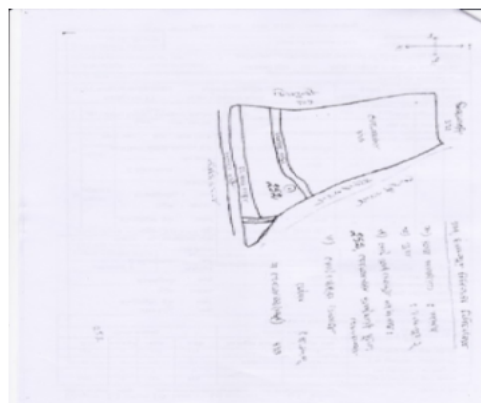

নির্বাচক নিবন্ধন আধিকারিকের স্বাক্ষর

Nazri Naksha

Google Map View

Polling Station Building Front View

Polling Station Front View

Cad View

Key MAP View

1	ZQD2492122	নাম : ভ্রান্তি পিতার নাম: সহদেব জানা বাড়ির নং : n0067 বয়স : 72 লিঙ্গ : পুরুষ	ফটো উপলব্ধ	2	MXC2429587	নাম : প্রদীপ্ত জানা পিতার নাম: ভ্রান্তিপদ জানা বাড়ির নং : n0067 বয়স : 44 লিঙ্গ : পুরুষ	ফটো উপলব্ধ	3	ZQD1694751	নাম : মধুরী জানা স্বামীর নাম: প্রদীপ্ত জানা বাড়ির নং : n0067 বয়স : 35 লিঙ্গ : মহিলা	ফটো উপলব্ধ
4	MXC2383958	নাম : নারায়ন জানা পিতার নাম: ভ্রান্তি জানা বাড়ির নং : বোরোজ ভূপতিনগর বয়স : 41 লিঙ্গ : পুরুষ	ফটো উপলব্ধ	5	ZQD1870955	নাম : সীমা মাল্লা (জানা) স্বামীর নাম: নারায়ন জানা বাড়ির নং : n0067 বয়স : 30 লিঙ্গ : মহিলা	ফটো উপলব্ধ	6	ZQD1326206	নাম : হিমাংশু আদক পিতার নাম: প্রফুল্ল আদক বাড়ির নং : n0005 বয়স : 36 লিঙ্গ : পুরুষ	ফটো উপলব্ধ
7	WB/31/214/456130	নাম : হিমালী আদক স্বামীর নাম: জয়দেব আদক বাড়ির নং : n0010 বয়স : 55 লিঙ্গ : মহিলা	ফটো উপলব্ধ	8	ZQD1870914	নাম : সুমঙ্গল আদক পিতার নাম: উত্তম আদক বাড়ির নং : n0001 বয়স : 29 লিঙ্গ : পুরুষ	ফটো উপলব্ধ	9	ZQD1884816	নাম : পিঙ্কি দাস (আদক) স্বামীর নাম: শুভেন্দু আদক বাড়ির নং : n0004 বয়স : 30 লিঙ্গ : মহিলা	ফটো উপলব্ধ
10	ZQD1934132	নাম : অলক আদক পিতার নাম: জয়দেব আদক বাড়ির নং : n0009 বয়স : 28 লিঙ্গ : পুরুষ	ফটো উপলব্ধ	11	ZQD1934140	নাম : শুভজীৎ আদক পিতার নাম: মনোরঞ্জন আদক বাড়ির নং : n0007 বয়স : 28 লিঙ্গ : পুরুষ	ফটো উপলব্ধ	12	ZQD1934207	নাম : শতরূপা জানা (আদক) স্বামীর নাম: সুশান্ত আদক বাড়ির নং : n0003 বয়স : 29 লিঙ্গ : মহিলা	ফটো উপলব্ধ
13	ZQD1962760	নাম : নন্দন আদক পিতার নাম: শ্রীকৃষ্ণ আদক বাড়ির নং : n0009 বয়স : 27 লিঙ্গ : পুরুষ	ফটো উপলব্ধ	14	ZQD1962778	নাম : দিপেন্দু আদক পিতার নাম: সুধাংশু শেখর আদক বাড়ির নং : ঘোলবাগদা প্রধান পাড়া বয়স : 27 লিঙ্গ : পুরুষ	ফটো উপলব্ধ	15	ZQD1694579	নাম : সুখেন্দু শেখর আদক পিতার নাম: সুধাংশু শেখর আদক বাড়ির নং : n0005 বয়স : 31 লিঙ্গ : পুরুষ	ফটো উপলব্ধ
16	ZQD2341329	নাম : মেনকা আদক স্বামীর নাম: সহদেব আদক বাড়ির নং : n0009 বয়স : 66 লিঙ্গ : মহিলা	ফটো উপলব্ধ	17	ZQD2385250	নাম : কবিতা আদক পিতার নাম: বিশ্বপদ আদক বাড়ির নং : এন0091 বয়স : 25 লিঙ্গ : মহিলা	ফটো উপলব্ধ	18	WZ11686567	নাম : মছয়া ভূঞা আদক স্বামীর নাম: সুরজিৎ আদক বাড়ির নং : নং007 বয়স : 32 লিঙ্গ : মহিলা	ফটো উপলব্ধ
19	ZQD1470871	নাম : শুভেন্দু আদক পিতার নাম: নবীন আদক বাড়ির নং : আদক পাড়া বয়স : 33 লিঙ্গ : পুরুষ	ফটো উপলব্ধ	20	MXC2264380	নাম : তনুশ্রী আদক জানা স্বামীর নাম: তারাপদ জানা বাড়ির নং : n0007 বয়স : 41 লিঙ্গ : মহিলা	ফটো উপলব্ধ	21	WB/31/214/456530	নাম : সহদেব আদক পিতার নাম: অতুল আদক বাড়ির নং : n0009 বয়স : 73 লিঙ্গ : পুরুষ	ফটো উপলব্ধ
22	ZQD2691657	নাম : আনন্দময়ী পড়ুয়া আদক স্বামীর নাম: চিত্ত রঞ্জন আদক বাড়ির নং : n0008 বয়স : 60 লিঙ্গ : মহিলা	ফটো উপলব্ধ	23	ZQD2759686	নাম : কৃষ্ণ আদক পিতার নাম: সহদেব আদক বাড়ির নং : n0009 বয়স : 57 লিঙ্গ : পুরুষ	ফটো উপলব্ধ	24	WB/31/214/456254	নাম : খগেন্দ্র নাথ আদক পিতার নাম: রামহরি আদক বাড়ির নং : n0002 বয়স : 56 লিঙ্গ : পুরুষ	ফটো উপলব্ধ
25	WB/31/214/456255	নাম : জয়দেব আদক পিতার নাম: অতুল আদক বাড়ির নং : n0010 বয়স : 63 লিঙ্গ : পুরুষ	ফটো উপলব্ধ	26	WB/31/214/456278	নাম : সুধাংশু শেখর আদক পিতার নাম: প্রফুল্ল কুমার আদক বাড়ির নং : n0005 বয়স : 58 লিঙ্গ : পুরুষ	ফটো উপলব্ধ	27	WB/31/214/456363	নাম : চিত্ত রঞ্জন আদক পিতার নাম: শ্রীহরি আদক বাড়ির নং : n0008 বয়স : 64 লিঙ্গ : পুরুষ	ফটো উপলব্ধ
28	ZQD1694371	নাম : সীমা আদক পিতার নাম: উত্তম আদক বাড়ির নং : n0001 বয়স : 31 লিঙ্গ : মহিলা	ফটো উপলব্ধ	29	WB/31/214/456179	নাম : রেণুকা আদক স্বামীর নাম: রবীন্দ্র আদক বাড়ির নং : n0002 বয়স : 55 লিঙ্গ : মহিলা	ফটো উপলব্ধ	30	MXC2495067	নাম : সত্যজিত আদক পিতার নাম: রবীন্দ্র আদক বাড়ির নং : n0002 বয়স : 39 লিঙ্গ : পুরুষ	ফটো উপলব্ধ