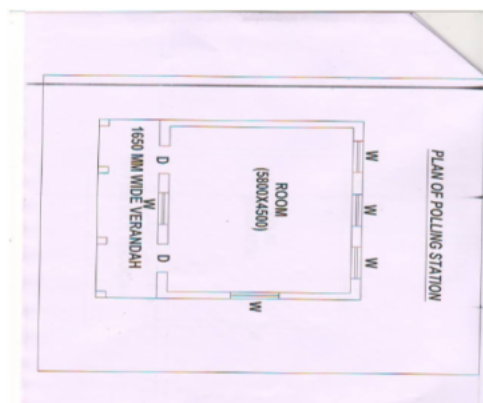

নির্বাচক নিবন্ধন আধিকারিকের স্বাক্ষর

Nazri Naksha

Google Map View

Polling Station Building Front View

Polling Station Front View

Cad View

Key MAP View

1	ZQD2227734	নাম : প্রভাতী গুড্ডা স্বামীর নাম: বসন্ত গুড্ডা বাড়ির নং : n0007 বয়স : 74 লিঙ্গ : মহিলা	ফটো উপলব্ধ	2	WB/31/214/351452	নাম : সরস্বতী গুড্ডা স্বামীর নাম: অশোক গুড্ডা বাড়ির নং : n0007 বয়স : 55 লিঙ্গ : মহিলা	ফটো উপলব্ধ	3	ZQD2210391	নাম : তাপস গুড্ডা পিতার নাম: বসন্ত গুড্ডা বাড়ির নং : n0007 বয়স : 43 লিঙ্গ : পুরুষ	ফটো উপলব্ধ
4	MXC1982180	নাম : অনিমা গুড্ডা স্বামীর নাম: তাপস গুড্ডা বাড়ির নং : n0007 বয়স : 37 লিঙ্গ : মহিলা	ফটো উপলব্ধ	5	ZQD1471150	নাম : অনুপ গুড্ডিয়া পিতার নাম: অশোক গুড্ডিয়া বাড়ির নং : n0007 বয়স : 34 লিঙ্গ : পুরুষ	ফটো উপলব্ধ	6	MXC0721126	নাম : অশোক গুরিয়া পিতার নাম: বসন্ত গুড্ডা বাড়ির নং : n0007 বয়স : 61 লিঙ্গ : পুরুষ	ফটো উপলব্ধ
7	ZQD2461200	নাম : অপর্ণা গুরিয়া পিতার নাম: তাপস গুরিয়া বাড়ির নং : এন007 বয়স : 23 লিঙ্গ : মহিলা	ফটো উপলব্ধ	8	ZQD1207661	নাম : দীপক কুমার মাইতি পিতার নাম: দিলীপ মাইতি বাড়ির নং : n0052 বয়স : 40 লিঙ্গ : পুরুষ	ফটো উপলব্ধ	9	ZQD2208809	নাম : খুকু মাইতি স্বামীর নাম: দিলীপ মাইতি বাড়ির নং : n0052 বয়স : 58 লিঙ্গ : মহিলা	ফটো উপলব্ধ
10	ZQD1871029	নাম : অলকা মাইতি স্বামীর নাম: দীপক কুমার মাইতি বাড়ির নং : n0052 বয়স : 31 লিঙ্গ : মহিলা	ফটো উপলব্ধ	11	KBS2380814	নাম : প্রমিতা খাটুয়া (সামন্ত) স্বামীর নাম: সৌমেন সামন্ত বাড়ির নং : n0169 বয়স : 39 লিঙ্গ : মহিলা	ফটো উপলব্ধ	12	WB/31/214/351415	নাম : চিত্তরঞ্জন খালুয়া পিতার নাম: গিরীধরী খালুয়া বাড়ির নং : n0001 বয়স : 67 লিঙ্গ : পুরুষ	ফটো উপলব্ধ
13	WB/31/214/351414	নাম : শিখা খালুয়া স্বামীর নাম: চিত্তরঞ্জন খালুয়া বাড়ির নং : n0001 বয়স : 60 লিঙ্গ : মহিলা	ফটো উপলব্ধ	14	WB/31/214/351383	নাম : আরতি খালুয়া স্বামীর নাম: মনোরঞ্জন খালুয়া বাড়ির নং : n0001 বয়স : 55 লিঙ্গ : মহিলা	ফটো উপলব্ধ	15	ZQD2243103	নাম : রাজকৃষ্ণ খালুয়া পিতার নাম: সুধীর চন্দ্র খালুয়া বাড়ির নং : n0002 বয়স : 81 লিঙ্গ : পুরুষ	ফটো উপলব্ধ
16	WB/31/214/351303	নাম : পূর্ণিমা খালুয়া স্বামীর নাম: রাজকৃষ্ণ খালুয়া বাড়ির নং : n0002 বয়স : 70 লিঙ্গ : মহিলা	ফটো উপলব্ধ	17	ZQD2698579	নাম : নারায়ণ খালুয়া পিতার নাম: সুধীর খালুয়া বাড়ির নং : কৃত্তবুদ্দিনপুর বয়স : 67 লিঙ্গ : পুরুষ	ফটো উপলব্ধ	18	WB/31/214/351285	নাম : বাসন্তী খালুয়া স্বামীর নাম: নারায়ণ খালুয়া বাড়ির নং : n0003 বয়স : 63 লিঙ্গ : মহিলা	ফটো উপলব্ধ
19	MXC1982156	নাম : কার্তিকচন্দ্র খালুয়া পিতার নাম: নারায়ণ খালুয়া বাড়ির নং : n0003 বয়স : 43 লিঙ্গ : পুরুষ	ফটো উপলব্ধ	20	ZQD1695022	নাম : অনিতা খালুয়া স্বামীর নাম: কার্তিক চন্দ্র খালুয়া বাড়ির নং : n0003 বয়স : 31 লিঙ্গ : মহিলা	ফটো উপলব্ধ	21	WB/31/214/351345	নাম : শক্তিপদ খালুয়া পিতার নাম: সুধীর খালুয়া বাড়ির নং : n0004 বয়স : 73 লিঙ্গ : পুরুষ	ফটো উপলব্ধ
22	WB/31/214/351344	নাম : তপতী খালুয়া স্বামীর নাম: শক্তিপদ খালুয়া বাড়ির নং : n0004 বয়স : 61 লিঙ্গ : মহিলা	ফটো উপলব্ধ	23	ZQD1581396	নাম : সত্যজিৎ খালুয়া পিতার নাম: শক্তিপদ খালুয়া বাড়ির নং : n0004 বয়স : 33 লিঙ্গ : পুরুষ	ফটো উপলব্ধ	24	ZQD1581404	নাম : কমলজিৎ খালুয়া পিতার নাম: শক্তিপদ খালুয়া বাড়ির নং : n0004 বয়স : 32 লিঙ্গ : পুরুষ	ফটো উপলব্ধ
25	ZQD1694983	নাম : পুষ্পেন্দু খালুয়া পিতার নাম: শক্তিপদ খালুয়া বাড়ির নং : n0004 বয়স : 31 লিঙ্গ : পুরুষ	ফটো উপলব্ধ	26	WB/31/214/351287	নাম : হরিপদ খালুয়া পিতার নাম: সুধীর খালুয়া বাড়ির নং : n0005 বয়স : 68 লিঙ্গ : পুরুষ	ফটো উপলব্ধ	27	MXC1299023	নাম : পার্বতী খালুয়া স্বামীর নাম: হরিপদ খালুয়া বাড়ির নং : n0005 বয়স : 50 লিঙ্গ : মহিলা	ফটো উপলব্ধ
28	ZQD1933886	নাম : সুব্রত খালুয়া পিতার নাম: হরিপদ খালুয়া বাড়ির নং : n0005 বয়স : 28 লিঙ্গ : পুরুষ	ফটো উপলব্ধ	29	ZCO2259893	নাম : মৌসুমী বেরা পিতার নাম: মনোরঞ্জন বেরা বাড়ির নং : এন0004 বয়স : 28 লিঙ্গ : মহিলা	ফটো উপলব্ধ	30	ZQD2265056	নাম : তরুণ তপন খালুয়া পিতার নাম: মনোরঞ্জন খালুয়া বাড়ির নং : N0001 বয়স : 25 লিঙ্গ : পুরুষ	ফটো উপলব্ধ