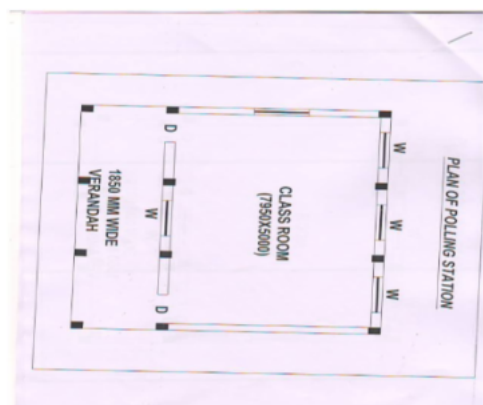

নির্বাচক নিবন্ধন আধিকারিকের স্বাক্ষর

Nazri Naksha

Google Map View

Polling Station Building Front View

Polling Station Front View

Cad View

Key MAP View

1	WB/31/214/345297	নাম : বাসন্তী গায়েন স্বামীর নাম: বরেন্দ্রনাথ গায়েন বাড়ির নং : n0002 বয়স : 85 লিঙ্গ : মহিলা	ফটো উপলব্ধ	2	WB/31/214/345214	নাম : জয়দেব গায়েন পিতার নাম: ধীরেন্দ্র নাথ গায়েন বাড়ির নং : n0004 বয়স : 63 লিঙ্গ : পুরুষ	ফটো উপলব্ধ	3	ZQD1582097	নাম : দেবব্রত গায়েন পিতার নাম: জয়দেব গায়েন বাড়ির নং : n0004 বয়স : 33 লিঙ্গ : পুরুষ	ফটো উপলব্ধ
4	WB/31/214/345047	নাম : সন্তোষ গায়েন পিতার নাম: ভূষণ গায়েন বাড়ির নং : n0005 বয়স : 88 লিঙ্গ : পুরুষ	ফটো উপলব্ধ	5	WB/31/214/345053	নাম : জানকী গায়েন স্বামীর নাম: সন্তোষ গায়েন বাড়ির নং : n0005 বয়স : 78 লিঙ্গ : মহিলা	ফটো উপলব্ধ	6	MXC2418093	নাম : গুরুপদ গায়েন পিতার নাম: সন্তোষ গায়েন বাড়ির নং : n0005 বয়স : 40 লিঙ্গ : পুরুষ	ফটো উপলব্ধ
7	MXC2228559	নাম : সোমা গায়েন স্বামীর নাম: গুরুপদ গায়েন বাড়ির নং : n0005 বয়স : 40 লিঙ্গ : মহিলা	ফটো উপলব্ধ	8	ZQD1471689	নাম : নিতাই চরন গায়েন পিতার নাম: সন্তোষ গায়েন বাড়ির নং : n0005 বয়স : 33 লিঙ্গ : পুরুষ	ফটো উপলব্ধ	9	ZQD1471697	নাম : মানিক গায়েন পিতার নাম: সুজয় গায়েন বাড়ির নং : n0006 বয়স : 35 লিঙ্গ : পুরুষ	ফটো উপলব্ধ
10	WB/31/214/345248	নাম : রেণুকা গায়েন স্বামীর নাম: অনন্ত গায়েন বাড়ির নং : n0007 বয়স : 71 লিঙ্গ : মহিলা	ফটো উপলব্ধ	11	WB/31/214/345040	নাম : গুরুপদ গায়েন পিতার নাম: সুধীর গায়েন বাড়ির নং : n0008 বয়স : 63 লিঙ্গ : পুরুষ	ফটো উপলব্ধ	12	WB/31/214/345148	নাম : বাসন্তী গায়েন স্বামীর নাম: গুরুপদ গায়েন বাড়ির নং : n0008 বয়স : 57 লিঙ্গ : মহিলা	ফটো উপলব্ধ
13	WB/31/214/345231	নাম : শংকর গায়েন পিতার নাম: সুধীর গায়েন বাড়ির নং : n0009 বয়স : 61 লিঙ্গ : পুরুষ	ফটো উপলব্ধ	14	WB/31/214/345028	নাম : কালিপদ গায়েন পিতার নাম: ভূষণ গায়েন বাড়ির নং : n0010 বয়স : 73 লিঙ্গ : পুরুষ	ফটো উপলব্ধ	15	WB/31/214/345249	নাম : দ্রৌপদী গায়েন স্বামীর নাম: কালিপদ গায়েন বাড়ির নং : n0010 বয়স : 68 লিঙ্গ : মহিলা	ফটো উপলব্ধ
16	MXC1980945	নাম : যাদব গায়েন পিতার নাম: কালিপদ গায়েন বাড়ির নং : n0010 বয়স : 48 লিঙ্গ : পুরুষ	ফটো উপলব্ধ	17	MXC2228542	নাম : কার্তিক গায়েন পিতার নাম: কালিপদ গায়েন বাড়ির নং : n0010 বয়স : 40 লিঙ্গ : পুরুষ	ফটো উপলব্ধ	18	ZQD1397272	নাম : শেফালী গায়েন স্বামীর নাম: কার্তিক গায়েন বাড়ির নং : n0010 বয়স : 36 লিঙ্গ : মহিলা	ফটো উপলব্ধ
19	WB/31/214/345255	নাম : গোকুল গায়েন পিতার নাম: বরেন্দ্রনাথ গায়েন বাড়ির নং : n0002 বয়স : 60 লিঙ্গ : পুরুষ	ফটো উপলব্ধ	20	ZQD2140705	নাম : কৃষ্ণা গায়েন স্বামীর নাম: গোকুল গায়েন বাড়ির নং : n0002 বয়স : 49 লিঙ্গ : মহিলা	ফটো উপলব্ধ	21	ZQD1695360	নাম : শতদল গায়েন পিতার নাম: গোকুল গায়েন বাড়ির নং : n0002 বয়স : 32 লিঙ্গ : পুরুষ	ফটো উপলব্ধ
22	ZQD1695352	নাম : শৈবাল গায়েন পিতার নাম: গোকুল গায়েন বাড়ির নং : n0002 বয়স : 31 লিঙ্গ : পুরুষ	ফটো উপলব্ধ	23	MXC2228211	নাম : নকুল কুমার গায়েন পিতার নাম: বরেন্দ্রনাথ গায়েন বাড়ির নং : n0002 বয়স : 42 লিঙ্গ : পুরুষ	ফটো উপলব্ধ	24	MXC2228229	নাম : ঝর্ণা গায়েন স্বামীর নাম: নকুল কুমার গায়েন বাড়ির নং : n0002 বয়স : 42 লিঙ্গ : মহিলা	ফটো উপলব্ধ
25	MXC1296508	নাম : মনিদেব গায়েন পিতার নাম: ধীরেন্দ্রনাথ গায়েন বাড়ির নং : n0003 বয়স : 48 লিঙ্গ : পুরুষ	ফটো উপলব্ধ	26	MXC1380625	নাম : অঞ্জলী গায়েন স্বামীর নাম: মনিদেব গায়েন বাড়ির নং : n0003 বয়স : 47 লিঙ্গ : মহিলা	ফটো উপলব্ধ	27	MXC2376655	নাম : মুন্না গায়েন স্বামীর নাম: ফণিভূষণ গায়েন বাড়ির নং : n0003 বয়স : 41 লিঙ্গ : মহিলা	ফটো উপলব্ধ
28	ZQD2267755	নাম : সঞ্জীব গায়েন পিতার নাম: সুজয় গায়েন বাড়ির নং : N0006 বয়স : 25 লিঙ্গ : পুরুষ	ফটো উপলব্ধ	29	ZQD2267318	নাম : সোমনাথ গায়েন পিতার নাম: গুরুপদ গায়েন বাড়ির নং : N0008 বয়স : 27 লিঙ্গ : পুরুষ	ফটো উপলব্ধ	30	ZQD2267672	নাম : সুমিত্রা গায়েন স্বামীর নাম: মানিক গায়েন বাড়ির নং : N0006 বয়স : 28 লিঙ্গ : মহিলা	ফটো উপলব্ধ