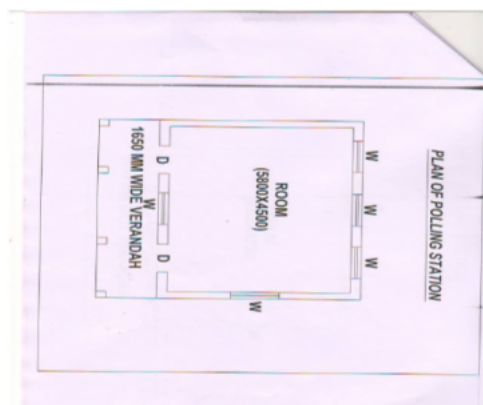

নির্বাচক নিবন্ধন আধিকারিকের স্বাক্ষর

Nazri Naksha

Google Map View

Polling Station Building Front View

Polling Station Front View

Cad View

Key MAP View

বিধানসভা নির্বাচনক্ষেত্রের নং, নাম : 214-ভগবানপুর  
ভাগ নং, নাম : 1-গোবিন্দচক উ:জানা ও দ: মন্ডল পাড়া