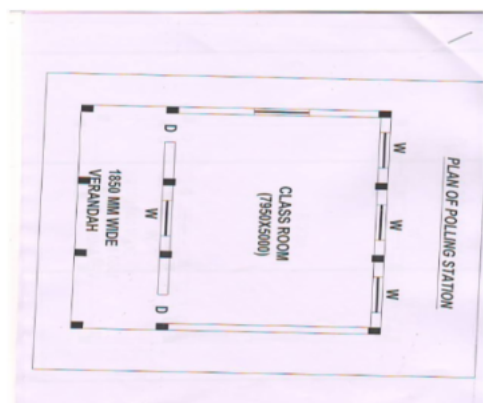

নির্বাচক নিবন্ধন আধিকারিকের স্বাক্ষর

Nazri Naksha

Google Map View

Polling Station Building Front View

Polling Station Front View

Cad View

Key MAP View

1 নাম : অভিজিৎ পাইকারা পিতার নাম: গৌরহরি পাইকারা বাড়ির নং : n0065 বয়স : 31 লিঙ্গ : পুরুষ	ZQD1696178 ফটো উপলব্ধ	2 নাম : বিশ্বজিৎ পাইকারা পিতার নাম: গৌরহরি পাইকারা বাড়ির নং : n0065 বয়স : 33 লিঙ্গ : পুরুষ	ZQD1582733 ফটো উপলব্ধ	3 নাম : গৌরহরি পাইকারা পিতার নাম: শরত পাইকারা বাড়ির নং : n0065 বয়স : 63 লিঙ্গ : পুরুষ	MXC2419570 ফটো উপলব্ধ
4 নাম : সুষমা মন্ডল পাইকারা স্বামীর নাম: বিশ্বজিৎ পাইকারা বাড়ির নং : n0065 বয়স : 27 লিঙ্গ : মহিলা	AWK1923887 ফটো উপলব্ধ	5 নাম : মৌসুমি জানা মণ্ডল স্বামীর নাম: ববি মণ্ডল বাড়ির নং : এন0161 বয়স : 26 লিঙ্গ : মহিলা	ZQD2076305 ফটো উপলব্ধ	6 নাম : মিলি দাস (বেরা) স্বামীর নাম: সুবীর কুমার বেরা বাড়ির নং : n0188 বয়স : 35 লিঙ্গ : মহিলা	AEF1890698 ফটো উপলব্ধ
7 নাম : সোনালী আদক স্বামীর নাম: অর্ধেন্দু আদক বাড়ির নং : n0069 বয়স : 43 লিঙ্গ : মহিলা	MXC1380310 ফটো উপলব্ধ	8 নাম : সুদীপ্তা করন স্বামীর নাম: জয়প্রকাশ করন বাড়ির নং : n0002 বয়স : 34 লিঙ্গ : মহিলা	ZQD1584440 ফটো উপলব্ধ	9 নাম : জয়প্রকাশ করন পিতার নাম: নীহারেন্দু করন বাড়ির নং : n0002 বয়স : 38 লিঙ্গ : পুরুষ	MXC2419653 ফটো উপলব্ধ
10 নাম : সাগরিকা করন স্বামীর নাম: নীহারেন্দু করন বাড়ির নং : n0002 বয়স : 67 লিঙ্গ : মহিলা	WB/31/214/360142 ফটো উপলব্ধ	11 নাম : নীহারেন্দু করন পিতার নাম: গৌপীনাথ করন বাড়ির নং : n0002 বয়স : 79 লিঙ্গ : পুরুষ	WB/31/214/360155 ফটো উপলব্ধ	12 নাম : সৌগত কমিলা পিতার নাম: সুধাংশু শেখর কমিলা বাড়ির নং : n0048 বয়স : 29 লিঙ্গ : পুরুষ	ZQD1871771 ফটো উপলব্ধ
13 নাম : আরতী কমিলা স্বামীর নাম: সুধাংশু শেখর কমিলা বাড়ির নং : n0048 বয়স : 52 লিঙ্গ : মহিলা	MXC2419646 ফটো উপলব্ধ	14 নাম : সুধাংশু শেখর কমিলা পিতার নাম: ক্ষুদিরাম কমিলা বাড়ির নং : n0048 বয়স : 53 লিঙ্গ : পুরুষ	MXC2419638 ফটো উপলব্ধ	15 নাম : লক্ষ্মীরানী গোস্বামী স্বামীর নাম: সঞ্জীব গোস্বামী বাড়ির নং : n0204 বয়স : 53 লিঙ্গ : মহিলা	ZQD1583301 ফটো উপলব্ধ
16 নাম : সঞ্জীব গোস্বামী পিতার নাম: দেবেন্দ্র গোস্বামী বাড়ির নং : n0203 বয়স : 56 লিঙ্গ : পুরুষ	ZQD1583293 ফটো উপলব্ধ	17 নাম : সৌরভ গোস্বামী পিতার নাম: সঞ্জীব গোস্বামী বাড়ির নং : N0203 বয়স : 25 লিঙ্গ : পুরুষ	ZQD2269868 ফটো উপলব্ধ	18 নাম : সুপর্ণা পাইকারা (গোস্বামী) স্বামীর নাম: বুদ্ধদেব গোস্বামী বাড়ির নং : n0203 বয়স : 28 লিঙ্গ : মহিলা	ZQD1932540 ফটো উপলব্ধ
19 নাম : সোমা জানা স্বামীর নাম: কৃষ্ণেন্দু জানা বাড়ির নং : এন0090 বয়স : 22 লিঙ্গ : মহিলা	ZQD2547115 ফটো উপলব্ধ	20 নাম : অনিবার্ন জানা পিতার নাম: তপন কুমার জানা বাড়ির নং : N0075 বয়স : 25 লিঙ্গ : পুরুষ	ZQD2269652 ফটো উপলব্ধ	21 নাম : অমিত প্রধান পিতার নাম: কালীপদ প্রধান বাড়ির নং : n0041 বয়স : 39 লিঙ্গ : পুরুষ	MXC2323087 ফটো উপলব্ধ
22 নাম : কাজল রানী জানা (প্রধান) স্বামীর নাম: কালীপদ প্রধান বাড়ির নং : n0041 বয়স : 66 লিঙ্গ : মহিলা	WB/31/214/360615 ফটো উপলব্ধ	23 নাম : কালীপদ প্রধান পিতার নাম: নগেন প্রধান বাড়ির নং : n0041 বয়স : 62 লিঙ্গ : পুরুষ	ZQD2294395 ফটো উপলব্ধ	24 নাম : পূর্ণিমা চুয়ান (প্রধান) স্বামীর নাম: অমিত প্রধান বাড়ির নং : n0041 বয়স : 31 লিঙ্গ : মহিলা	ZQD1932417 ফটো উপলব্ধ
25 নাম : সীমা জানা দাস স্বামীর নাম: চন্দন দাস বাড়ির নং : N0116 বয়স : 26 লিঙ্গ : মহিলা	ZQD2269090 ফটো উপলব্ধ	26 নাম : তৃষ্ণা মাইতি দাস অধিকারী স্বামীর নাম: ব্রজগোপাল দাস অধিকারী বাড়ির নং : n0022 বয়স : 29 লিঙ্গ : মহিলা	ZQD2076198 ফটো উপলব্ধ	27 নাম : মানস দাস পিতার নাম: গৌতম দাস বাড়ির নং : n0013 বয়স : 25 লিঙ্গ : পুরুষ	ZQD2269025 ফটো উপলব্ধ
28 নাম : মঞ্জুশ্রী বারিক দাস স্বামীর নাম: রাজকুমার দাস বাড়ির নং : n0023 বয়স : 27 লিঙ্গ : মহিলা	ZQD1995042 ফটো উপলব্ধ	29 নাম : গোপাল দাস পিতার নাম: চন্দন দাস বাড়ির নং : এন0030 বয়স : 27 লিঙ্গ : পুরুষ	ZQD2076354 ফটো উপলব্ধ	30 নাম : পামেলী মাইতি (দাস) স্বামীর নাম: সুজিত দাস বাড়ির নং : n0013 বয়স : 27 লিঙ্গ : মহিলা	ZQD2016863 ফটো উপলব্ধ