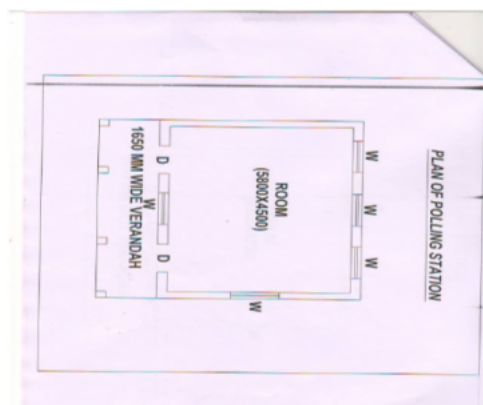

নির্বাচক নিবন্ধন আধিকারিকের স্বাক্ষর

Nazri Naksha

Google Map View

Polling Station Building Front View

Polling Station Front View

Cad View

Key MAP View

1 নাম : মিনু রানী চুয়ান (মন্ডল) স্বামীর নাম: দীপক মন্ডল বাড়ির নং : n0225 বয়স : 43 লিঙ্গ : মহিলা	ZQD1583418	ফটো উপলব্ধ	2 নাম : গন্ধেশ্বরী আচার্য্য স্বামীর নাম: দেবব্রত আচার্য্য বাড়ির নং : n0001 বয়স : 81 লিঙ্গ : মহিলা	WB/31/214/363265	ফটো উপলব্ধ	3 নাম : শিপ্রা জানা স্বামীর নাম: সুমিত জানা বাড়ির নং : 140 বয়স : 26 লিঙ্গ : মহিলা	ZQD2033637	ফটো উপলব্ধ
4 নাম : শিব শংকর গিরি পিতার নাম: শ্যামল কুমার গিরি বাড়ির নং : n0003 বয়স : 36 লিঙ্গ : পুরুষ	MXC2487262	ফটো উপলব্ধ	5 নাম : মধুমিতা গিরি স্বামীর নাম: শিব শংকর গিরি বাড়ির নং : n0228 বয়স : 33 লিঙ্গ : মহিলা	ZQD1582360	ফটো উপলব্ধ	6 নাম : বিথীকা গিরি স্বামীর নাম: শ্যামল গিরি বাড়ির নং : n0003 বয়স : 57 লিঙ্গ : মহিলা	WB/31/214/363336	ফটো উপলব্ধ
7 নাম : হিমাংশু ঘোড়াই পিতার নাম: ক্ষুদিরাম ঘোড়াই বাড়ির নং : n0004 বয়স : 51 লিঙ্গ : পুরুষ	ZQD2100956	ফটো উপলব্ধ	8 নাম : সুস্মিতা ঘোড়াই দাস স্বামীর নাম: অনুপম দাস বাড়ির নং : N0004 বয়স : 25 লিঙ্গ : মহিলা	ZQD2271302	ফটো উপলব্ধ	9 নাম : আরতি ঘোড়াই স্বামীর নাম: হিমাংশু ঘোড়াই বাড়ির নং : n0004 বয়স : 47 লিঙ্গ : মহিলা	MXC1306588	ফটো উপলব্ধ
10 নাম : বিভাস ঘোড়াই পিতার নাম: রবীন্দ্রনাথ ঘোড়াই বাড়ির নং : N0005 বয়স : 26 লিঙ্গ : পুরুষ	ZQD2271427	ফটো উপলব্ধ	11 নাম : রবীন্দ্রনাথ ঘোড়াই পিতার নাম: ফণীভূষণ ঘোড়াই বাড়ির নং : n0005 বয়স : 56 লিঙ্গ : পুরুষ	ZQD2413862	ফটো উপলব্ধ	12 নাম : সুমন ঘোড়াই পিতার নাম: রাজু ঘোড়াই বাড়ির নং : এন0006 বয়স : 24 লিঙ্গ : পুরুষ	ZQD2442846	ফটো উপলব্ধ
13 নাম : রনজিৎ ঘোড়াই পিতার নাম: রবীন্দ্রনাথ ঘোড়াই বাড়ির নং : এন0005 বয়স : 23 লিঙ্গ : পুরুষ	ZQD2536936	ফটো উপলব্ধ	14 নাম : সুস্মিতা ঘোড়াই স্বামীর নাম: বিশ্বজিৎ ঘোড়াই বাড়ির নং : এন0007 বয়স : 23 লিঙ্গ : মহিলা	ZQD2571131	ফটো উপলব্ধ	15 নাম : প্রতিমা ঘোড়াই স্বামীর নাম: অভিজিৎ ঘোড়াই বাড়ির নং : এন0007 বয়স : 23 লিঙ্গ : মহিলা	ZQD2571156	ফটো উপলব্ধ
16 নাম : মনোরঞ্জন ঘোড়াই পিতার নাম: শুকচাঁদ ঘোড়াই বাড়ির নং : n0006 বয়স : 44 লিঙ্গ : পুরুষ	MXC1379973	ফটো উপলব্ধ	17 নাম : নমিতা ঘোড়াই স্বামীর নাম: মনোরঞ্জন ঘোড়াই বাড়ির নং : n0006 বয়স : 41 লিঙ্গ : মহিলা	MXC2234300	ফটো উপলব্ধ	18 নাম : মঙ্গল ঘোড়াই পিতার নাম: শুক চাঁদ ঘোড়াই বাড়ির নং : n0006 বয়স : 40 লিঙ্গ : পুরুষ	ZQD1328830	ফটো উপলব্ধ
19 নাম : শ্যামলী ঘোড়াই স্বামীর নাম: মঙ্গল ঘোড়াই বাড়ির নং : n0006 বয়স : 37 লিঙ্গ : মহিলা	ZQD1328822	ফটো উপলব্ধ	20 নাম : প্রদীপ ঘোড়াই পিতার নাম: গোপাল ঘোড়াই বাড়ির নং : n0007 বয়স : 59 লিঙ্গ : পুরুষ	WB/31/214/363366	ফটো উপলব্ধ	21 নাম : শ্রীমতী ঘোড়াই স্বামীর নাম: প্রদীপ ঘোড়াই বাড়ির নং : n0007 বয়স : 53 লিঙ্গ : মহিলা	WB/31/214/363363	ফটো উপলব্ধ
22 নাম : বিশ্বজিৎ ঘোড়াই পিতার নাম: প্রদীপ ঘোড়াই বাড়ির নং : n0007 বয়স : 34 লিঙ্গ : পুরুষ	ZQD1583707	ফটো উপলব্ধ	23 নাম : অভিজিৎ ঘোড়াই পিতার নাম: প্রদীপ ঘোড়াই বাড়ির নং : n0007 বয়স : 33 লিঙ্গ : পুরুষ	ZQD1583384	ফটো উপলব্ধ	24 নাম : বিকাশ ঘোড়াই পিতার নাম: রাজু ঘোড়াই বাড়ির নং : n0006 বয়স : 27 লিঙ্গ : পুরুষ	ZQD1984129	ফটো উপলব্ধ
25 নাম : গীতারানী ঘোড়াই স্বামীর নাম: রাজু ঘোড়াই বাড়ির নং : n0006 বয়স : 44 লিঙ্গ : মহিলা	MXC1984905	ফটো উপলব্ধ	26 নাম : রাজু ঘোড়াই পিতার নাম: শুকচাঁদ ঘোড়াই বাড়ির নং : n0006 বয়স : 46 লিঙ্গ : পুরুষ	MXC1379874	ফটো উপলব্ধ	27 নাম : গৌরী ঘোড়াই স্বামীর নাম: শুকচাঁদ ঘোড়াই বাড়ির নং : n0006 বয়স : 61 লিঙ্গ : মহিলা	ZQD2620045	ফটো উপলব্ধ
28 নাম : রুণা ঘোড়াই স্বামীর নাম: পিন্টু ঘোড়াই বাড়ির নং : n0005 বয়স : 48 লিঙ্গ : মহিলা	MXC1380559	ফটো উপলব্ধ	29 নাম : যমুনা ঘোড়াই স্বামীর নাম: রবীন্দ্রনাথ ঘোড়াই বাড়ির নং : n0005 বয়স : 51 লিঙ্গ : মহিলা	ZQD2227924	ফটো উপলব্ধ	30 নাম : রজত ঘোড়াই পিতার নাম: রবীন্দ্রনাথ ঘোড়াই বাড়ির নং : n0005 বয়স : 30 লিঙ্গ : পুরুষ	ZQD1775949	ফটো উপলব্ধ