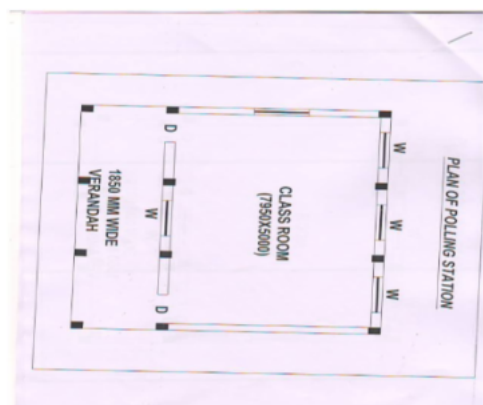

নির্বাচক নিবন্ধন আধিকারিকের স্বাক্ষর

Nazri Naksha

Google Map View

Polling Station Building Front View

Polling Station Front View

Cad View

Key MAP View

1	ZQD2156750	নাম : নৃপেন্দ্র নাথ পিতার নাম: জীবন কৃষ্ণ ভূঞা বাড়ির নং : n0052 বয়স : 81 লিঙ্গ : পুরুষ	ফটো উপলব্ধ	2	WB/31/214/366160	নাম : আরতি ভূঞা স্বামীর নাম: নৃপেন্দ্র নাথ ভূঞা বাড়ির নং : n0052 বয়স : 73 লিঙ্গ : মহিলা	ফটো উপলব্ধ	3	WB/31/214/366078	নাম : বিশ্বজিৎ ভূঞা পিতার নাম: নৃপেন্দ্র নাথ ভূঞা বাড়ির নং : n0052 বয়স : 59 লিঙ্গ : পুরুষ	ফটো উপলব্ধ
4	WB/31/214/366161	নাম : কল্যাণী ভূঞা স্বামীর নাম: বিশ্বজিৎ ভূঞা বাড়ির নং : n0052 বয়স : 53 লিঙ্গ : মহিলা	ফটো উপলব্ধ	5	ZQD1872423	নাম : ইন্দ্রজিৎ ভূঞা পিতার নাম: বিশ্বজিৎ ভূঞা বাড়ির নং : n0052 বয়স : 29 লিঙ্গ : পুরুষ	ফটো উপলব্ধ	6	MXC1305036	নাম : রিজুরানী গিরি (করণ) স্বামীর নাম: গুরুপদ করণ বাড়ির নং : n0005 বয়স : 55 লিঙ্গ : মহিলা	ফটো উপলব্ধ
7	ZQD1583806	নাম : শুভজিৎ করন পিতার নাম: বিশ্বজিৎ করন বাড়ির নং : n0003 বয়স : 34 লিঙ্গ : পুরুষ	ফটো উপলব্ধ	8	WB/31/214/366221	নাম : রণজিৎ করণ পিতার নাম: সুসিত করণ বাড়ির নং : n0002 বয়স : 60 লিঙ্গ : পুরুষ	ফটো উপলব্ধ	9	WB/31/214/366081	নাম : সবিতা করণ স্বামীর নাম: রণজিৎ করণ বাড়ির নং : n0002 বয়স : 54 লিঙ্গ : মহিলা	ফটো উপলব্ধ
10	WB/31/214/366415	নাম : অভিজিৎ করণ পিতার নাম: সুসিত করণ বাড়ির নং : n0002 বয়স : 58 লিঙ্গ : পুরুষ	ফটো উপলব্ধ	11	ZQD2123321	নাম : ছন্দা করণ স্বামীর নাম: অভিজিৎ করণ বাড়ির নং : n0002 বয়স : 56 লিঙ্গ : মহিলা	ফটো উপলব্ধ	12	MXC2420271	নাম : মানসী করন স্বামীর নাম: তাপস করন বাড়ির নং : n0008 বয়স : 44 লিঙ্গ : মহিলা	ফটো উপলব্ধ
13	MXC2487791	নাম : তাপস করন পিতার নাম: নির্মলেন্দু করন বাড়ির নং : n0008 বয়স : 54 লিঙ্গ : পুরুষ	ফটো উপলব্ধ	14	WB/31/214/366408	নাম : গোপা করণ স্বামীর নাম: নির্মলেন্দু করণ বাড়ির নং : n0008 বয়স : 75 লিঙ্গ : মহিলা	ফটো উপলব্ধ	15	ZQD1583814	নাম : মধুমিতা করন স্বামীর নাম: প্রসেনজিৎ করন বাড়ির নং : n0003 বয়স : 35 লিঙ্গ : মহিলা	ফটো উপলব্ধ
16	MXC2234490	নাম : প্রসেনজিৎ করন পিতার নাম: বিশ্বজিৎ করন বাড়ির নং : n0003 বয়স : 42 লিঙ্গ : পুরুষ	ফটো উপলব্ধ	17	WB/31/214/366035	নাম : দীপ্তি করণ স্বামীর নাম: বিশ্বজিৎ করন বাড়ির নং : n0003 বয়স : 65 লিঙ্গ : মহিলা	ফটো উপলব্ধ	18	ZQD1329275	নাম : কমলা করন স্বামীর নাম: ভক্তিপদ করন বাড়ির নং : n0001 বয়স : 41 লিঙ্গ : মহিলা	ফটো উপলব্ধ
19	MXC1382431	নাম : শ্রীমতি করণ স্বামীর নাম: মুক্তিপদ করন বাড়ির নং : n0001 বয়স : 44 লিঙ্গ : মহিলা	ফটো উপলব্ধ	20	MXC2234474	নাম : মুক্তিপদ করন পিতার নাম: সন্তোষ করন বাড়ির নং : n0001 বয়স : 48 লিঙ্গ : পুরুষ	ফটো উপলব্ধ	21	WB/31/214/366426	নাম : সুশীলা করণ স্বামীর নাম: শক্তিপদ করণ বাড়ির নং : n0001 বয়স : 52 লিঙ্গ : মহিলা	ফটো উপলব্ধ
22	WB/31/214/366429	নাম : শক্তিপদ করণ পিতার নাম: সন্তোষ করণ বাড়ির নং : n0001 বয়স : 55 লিঙ্গ : পুরুষ	ফটো উপলব্ধ	23	MXC1377936	নাম : অন্নপূর্ণা করন স্বামীর নাম: মুক্তিপদ করন বাড়ির নং : n0012 বয়স : 56 লিঙ্গ : মহিলা	ফটো উপলব্ধ	24	ZQD2703429	নাম : মুক্তিপদ করণ পিতার নাম: জীবনকৃষ্ণ করণ বাড়ির নং : n0012 বয়স : 70 লিঙ্গ : পুরুষ	ফটো উপলব্ধ
25	WB/31/214/366152	নাম : সুমিতা করণ স্বামীর নাম: সৌমেন্দু করণ বাড়ির নং : n0010 বয়স : 62 লিঙ্গ : মহিলা	ফটো উপলব্ধ	26	WB/31/214/366324	নাম : সৌমেন্দু করণ পিতার নাম: হেমন্ত করণ বাড়ির নং : n0010 বয়স : 74 লিঙ্গ : পুরুষ	ফটো উপলব্ধ	27	MXC1305283	নাম : পূর্ণিমা করণ স্বামীর নাম: সত্যেন করণ বাড়ির নং : n0007 বয়স : 48 লিঙ্গ : মহিলা	ফটো উপলব্ধ
28	WB/31/214/366328	নাম : সত্যেন করণ পিতার নাম: অনন্ত করণ বাড়ির নং : n0007 বয়স : 57 লিঙ্গ : পুরুষ	ফটো উপলব্ধ	29	ZQD1708924	নাম : সুব্রত করণ অন্যান্য: শচীন করন বাড়ির নং : n0006 বয়স : 32 লিঙ্গ : পুরুষ	ফটো উপলব্ধ	30	MXC1985894	নাম : সোনালী করন স্বামীর নাম: শঙ্কর করন বাড়ির নং : n0006 বয়স : 44 লিঙ্গ : মহিলা	ফটো উপলব্ধ