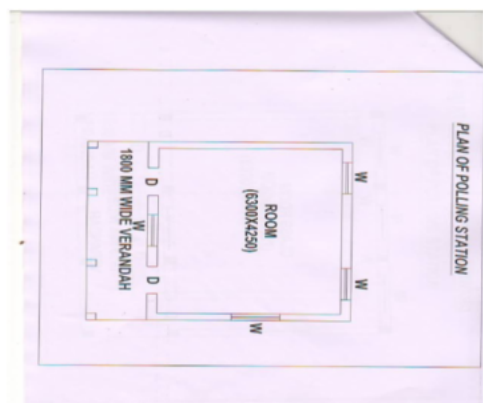

নির্বাচক নিবন্ধন আধিকারিকের স্বাক্ষর

Nazri Naksha

Google Map View

Polling Station Building Front View

Polling Station Front View

Cad View

Key MAP View

বিধানসভা নির্বাচনক্ষেত্রের নং, নাম : 214-ভগবানপুর
ভাগ নং, নাম : 1-ইক্ষুপত্রিকা পু:মন্ডল প:ঘোড়াই পাড়া