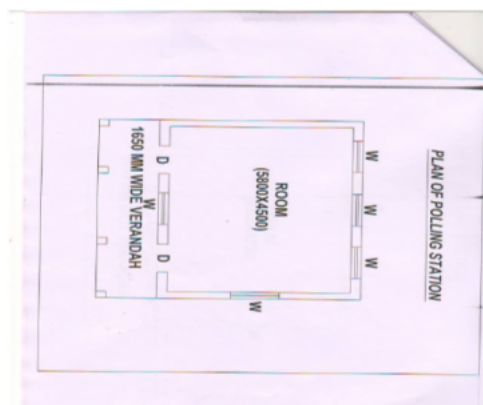

নির্বাচক নিবন্ধন আধিকারিকের স্বাক্ষর

Nazri Naksha

Google Map View

Polling Station Building Front View

Polling Station Front View

Cad View

Key MAP View

1	ZQD2333151	নাম : আশীষ মাইতি পিতার নাম: স্বজন মাইতি বাড়ির নং : আশীষ মাইতি বয়স : 26 লিঙ্গ : পুরুষ	ফটো উপলব্ধ	2	ZQD1698703	নাম : মিতালী মণ্ডল (মাইতি) স্বামীর নাম: মৃত্যুঞ্জয় মাইতি বাড়ির নং : n0211 বয়স : 35 লিঙ্গ : মহিলা	ফটো উপলব্ধ	3	WB/31/214/375426	নাম : শ্যামাপদ কর পিতার নাম: সুরেন্দ্র কর বাড়ির নং : n0001 বয়স : 75 লিঙ্গ : পুরুষ	ফটো উপলব্ধ
4	WB/31/214/375456	নাম : স্নেহলতা কর স্বামীর নাম: শ্যামাপদ কর বাড়ির নং : n0001 বয়স : 65 লিঙ্গ : মহিলা	ফটো উপলব্ধ	5	MXC2237576	নাম : অমলেশ কর পিতার নাম: শ্যামাপদ কর বাড়ির নং : n0001 বয়স : 50 লিঙ্গ : পুরুষ	ফটো উপলব্ধ	6	MXC1291137	নাম : হাসি কর স্বামীর নাম: অমলেশ কর বাড়ির নং : n0001 বয়স : 47 লিঙ্গ : মহিলা	ফটো উপলব্ধ
7	MXC2324242	নাম : দেবেশ কর পিতার নাম: শ্যামাপদ কর বাড়ির নং : n0001 বয়স : 44 লিঙ্গ : পুরুষ	ফটো উপলব্ধ	8	ZQD2567824	নাম : অঞ্জু কর স্বামীর নাম: দেবেশ কর বাড়ির নং : এন0132 বয়স : 31 লিঙ্গ : মহিলা	ফটো উপলব্ধ	9	WB/31/214/375120	নাম : রাসমনি খাটুয়া স্বামীর নাম: জলধর খাটুয়া বাড়ির নং : n0002 বয়স : 77 লিঙ্গ : মহিলা	ফটো উপলব্ধ
10	MXC1329754	নাম : বলরাম খাটুয়া পিতার নাম: জলধর খাটুয়া বাড়ির নং : n0002 বয়স : 47 লিঙ্গ : পুরুষ	ফটো উপলব্ধ	11	MXC2324259	নাম : গুরুপদ খাটুয়া পিতার নাম: জলধর খাটুয়া বাড়ির নং : n0002 বয়স : 40 লিঙ্গ : পুরুষ	ফটো উপলব্ধ	12	ZQD1209428	নাম : তাপসী খাটুয়া স্বামীর নাম: গুরুপদ খাটুয়া বাড়ির নং : n0002 বয়স : 44 লিঙ্গ : মহিলা	ফটো উপলব্ধ
13	WB/31/214/375097	নাম : পদ্মাবতী খাটুয়া স্বামীর নাম: ভাগ্যধর খাটুয়া বাড়ির নং : n0003 বয়স : 76 লিঙ্গ : মহিলা	ফটো উপলব্ধ	14	WB/31/214/375068	নাম : মহাদেব খাটুয়া পিতার নাম: ভাগ্যধর খাটুয়া বাড়ির নং : n0003 বয়স : 58 লিঙ্গ : পুরুষ	ফটো উপলব্ধ	15	WB/31/214/375098	নাম : সন্দ্যারানী খাটুয়া স্বামীর নাম: মহাদেব খাটুয়া বাড়ির নং : n0003 বয়স : 54 লিঙ্গ : মহিলা	ফটো উপলব্ধ
16	ZQD1330091	নাম : গনেশ চন্দ্র খাটুয়া পিতার নাম: মহাদেব খাটুয়া বাড়ির নং : n0003 বয়স : 37 লিঙ্গ : পুরুষ	ফটো উপলব্ধ	17	WB/31/214/375087	নাম : সহদেব খাটুয়া পিতার নাম: ভাগ্যধর খাটুয়া বাড়ির নং : n0003 বয়স : 52 লিঙ্গ : পুরুষ	ফটো উপলব্ধ	18	MXC1330000	নাম : মণি খাটুয়া স্বামীর নাম: সহদেব খাটুয়া বাড়ির নং : n0003 বয়স : 49 লিঙ্গ : মহিলা	ফটো উপলব্ধ
19	MXC2237584	নাম : কাননবালা খাটুয়া স্বামীর নাম: বলাই খাটুয়া বাড়ির নং : n0003 বয়স : 45 লিঙ্গ : মহিলা	ফটো উপলব্ধ	20	ZQD1698091	নাম : বৈশাখী মণ্ডল (খাটুয়া) স্বামীর নাম: গনেশ চন্দ্র খাটুয়া বাড়ির নং : n0003 বয়স : 32 লিঙ্গ : মহিলা	ফটো উপলব্ধ	21	ZQD1950294	নাম : কার্তিক খাটুয়া পিতার নাম: সহদেব খাটুয়া বাড়ির নং : n0003 বয়স : 28 লিঙ্গ : পুরুষ	ফটো উপলব্ধ
22	ZQD1330117	নাম : দীপাঞ্জলি জানা পিতার নাম: দিবোদ্র জানা বাড়ির নং : n0009 বয়স : 35 লিঙ্গ : পুরুষ	ফটো উপলব্ধ	23	ZQD2760353	নাম : শক্তিপদ জানা পিতার নাম: নিরঞ্জন জানা বাড়ির নং : n0197 বয়স : 56 লিঙ্গ : পুরুষ	ফটো উপলব্ধ	24	WB/31/214/375074	নাম : কনকলতা জানা স্বামীর নাম: সুধীর জানা বাড়ির নং : n0004 বয়স : 88 লিঙ্গ : মহিলা	ফটো উপলব্ধ
25	WB/31/214/375119	নাম : বাদল জানা পিতার নাম: সুধীর জানা বাড়ির নং : n0004 বয়স : 63 লিঙ্গ : পুরুষ	ফটো উপলব্ধ	26	WB/31/214/375075	নাম : সুমিত্রা জানা স্বামীর নাম: বাদল জানা বাড়ির নং : n0004 বয়স : 59 লিঙ্গ : মহিলা	ফটো উপলব্ধ	27	ZQD1209360	নাম : রাজু জানা পিতার নাম: বাদল জানা বাড়ির নং : n0004 বয়স : 39 লিঙ্গ : পুরুষ	ফটো উপলব্ধ
28	WB/31/214/375429	নাম : সত্যব্রত জানা পিতার নাম: রাখাল জানা বাড়ির নং : n0005 বয়স : 53 লিঙ্গ : পুরুষ	ফটো উপলব্ধ	29	MXC1328160	নাম : তৃষ্ণা জানা স্বামীর নাম: সত্যব্রত জানা বাড়ির নং : n0005 বয়স : 47 লিঙ্গ : মহিলা	ফটো উপলব্ধ	30	WB/31/214/375252	নাম : মার্ধবী জানা স্বামীর নাম: নিরঞ্জন জানা বাড়ির নং : n0006 বয়স : 80 লিঙ্গ : মহিলা	ফটো উপলব্ধ