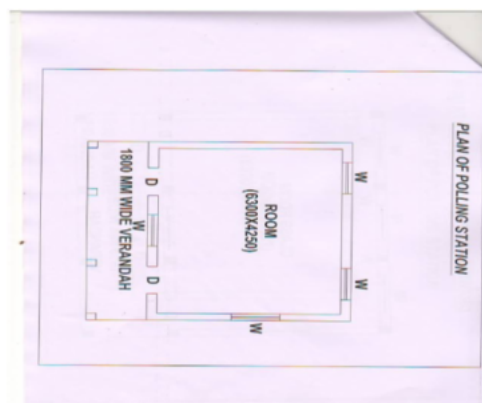

নির্বাচক নিবন্ধন আধিকারিকের স্বাক্ষর

Nazri Naksha

Google Map View

Polling Station Building Front View

Polling Station Front View

Cad View

Key MAP View

1 নাম : নিতাই আচার্য পিতার নাম: জয়দেব আচার্য বাড়ির নং : N0074 বয়স : 26 লিঙ্গ : পুরুষ	ZQD2274520 ফটো উপলব্ধ	2 নাম : রবিশঙ্কর আচার্য পিতার নাম: লবকান্ত আচার্য বাড়ির নং : এন0074 বয়স : 24 লিঙ্গ : পুরুষ	ZQD2487791 ফটো উপলব্ধ	3 নাম : সিন্দু আচার্য মায়ের নাম: শঙ্করী আচার্য বাড়ির নং : এন00৭৫ বয়স : 31 লিঙ্গ : পুরুষ	ZQD2417699 ফটো উপলব্ধ
4 নাম : শুভদীপ আচার্য পিতার নাম: কৃষ্ণেন্দু আচার্য বাড়ির নং : এন0076 বয়স : 23 লিঙ্গ : পুরুষ	ZQD2445302 ফটো উপলব্ধ	5 নাম : শান্তনু গুচ্ছাইৎ পিতার নাম: গৌতম গুচ্ছাইৎ বাড়ির নং : এন0095 বয়স : 23 লিঙ্গ : পুরুষ	ZQD2442978 ফটো উপলব্ধ	6 নাম : শুভঙ্কর গুচ্ছাইৎ পিতার নাম: অরুণ গুচ্ছাইৎ বাড়ির নং : N0232 বয়স : 25 লিঙ্গ : পুরুষ	ZQD2274975 ফটো উপলব্ধ
7 নাম : সরস্বতী গুচ্ছাইৎ ডেপু স্বামীর নাম: উত্তম গুচ্ছাইৎ বাড়ির নং : N0092 বয়স : 27 লিঙ্গ : মহিলা	ZQD2274967 ফটো উপলব্ধ	8 নাম : অভিজিৎ গুড়িয়া পিতার নাম: পরিতোষ গুড়িয়া বাড়ির নং : n0001 বয়স : 34 লিঙ্গ : পুরুষ	ZQD1585090 ফটো উপলব্ধ	9 নাম : শকুন্তলা গুড়িয়া স্বামীর নাম: পরিতোষ গুড়িয়া বাড়ির নং : n0001 বয়স : 68 লিঙ্গ : মহিলা	WB/31/214/378038 ফটো উপলব্ধ
10 নাম : বিশুজিৎ গুড়িয়া পিতার নাম: পরিতোষ গুড়িয়া বাড়ির নং : n0001 বয়স : 44 লিঙ্গ : পুরুষ	MXC1988435 ফটো উপলব্ধ	11 নাম : পূর্ণিমা গুড়িয়া স্বামীর নাম: বিশুজিৎ গুড়িয়া বাড়ির নং : n0001 বয়স : 40 লিঙ্গ : মহিলা	MXC2239143 ফটো উপলব্ধ	12 নাম : সুরজিত গুড়িয়া পিতার নাম: পরিতোষ গুড়িয়া বাড়ির নং : n0001 বয়স : 44 লিঙ্গ : পুরুষ	MXC1988443 ফটো উপলব্ধ
13 নাম : মাতঙ্গিনী জানা(গুড়িয়া) স্বামীর নাম: সুরজিৎ গুড়িয়া বাড়ির নং : n0001 বয়স : 49 লিঙ্গ : মহিলা	ZQD1330539 ফটো উপলব্ধ	14 নাম : পূর্ণিমা গুড়িয়া স্বামীর নাম: বিশুজিৎ গুড়িয়া বাড়ির নং : n0001 বয়স : 32 লিঙ্গ : মহিলা	ZQD1795848 ফটো উপলব্ধ	15 নাম : কাকলী গায়েন (শীট) স্বামীর নাম: লক্ষীকান্ত শীট বাড়ির নং : n0259 বয়স : 43 লিঙ্গ : মহিলা	MXC2283893 ফটো উপলব্ধ
16 নাম : ভাস্বতী গিরি স্বামীর নাম: রাধাকৃষ্ণ গিরি বাড়ির নং : n0256 বয়স : 54 লিঙ্গ : মহিলা	MXC1372630 ফটো উপলব্ধ	17 নাম : সৌরভ গিরি মায়ের নাম: ভাস্বতী গিরি বাড়ির নং : n0256 বয়স : 29 লিঙ্গ : পুরুষ	ZQD1925486 ফটো উপলব্ধ	18 নাম : সুসমা জানা পিতার নাম: গৌতম জানা বাড়ির নং : এন0101 বয়স : 23 লিঙ্গ : মহিলা	ZQD2442366 ফটো উপলব্ধ
19 নাম : সোমনাথ জানা পিতার নাম: শ্যামসুন্দর জানা বাড়ির নং : N0099 বয়স : 25 লিঙ্গ : পুরুষ	ZQD2274637 ফটো উপলব্ধ	20 নাম : নির্মল জানা পিতার নাম: মদন মোহন জানা বাড়ির নং : n0258 বয়স : 53 লিঙ্গ : পুরুষ	WB/31/214/363331 ফটো উপলব্ধ	21 নাম : জলধর জানা পিতার নাম: নীলমনি জানা বাড়ির নং : n0062 বয়স : 79 লিঙ্গ : পুরুষ	WB/31/214/375261 ফটো উপলব্ধ
22 নাম : কৃষ্ণা জানা মাইতি স্বামীর নাম: নির্মল জানা বাড়ির নং : n0257 বয়স : 47 লিঙ্গ : মহিলা	MXC1381193 ফটো উপলব্ধ	23 নাম : পবন ত্রিপাঠী পিতার নাম: দুর্গা শংকর ত্রিপাঠী বাড়ির নং : n0060 বয়স : 37 লিঙ্গ : পুরুষ	MXC2488807 ফটো উপলব্ধ	24 নাম : ছবি দাশ স্বামীর নাম: শরদিন্দু দাশ বাড়ির নং : n0002 বয়স : 78 লিঙ্গ : মহিলা	WB/31/214/378059 ফটো উপলব্ধ
25 নাম : শরদীশ দাশ পিতার নাম: শরদিন্দু দাশ বাড়ির নং : n0002 বয়স : 51 লিঙ্গ : পুরুষ	WB/31/214/378068 ফটো উপলব্ধ	26 নাম : চৈতালী দাশ স্বামীর নাম: শরদীশ দাশ বাড়ির নং : n0002 বয়স : 44 লিঙ্গ : মহিলা	MXC2238376 ফটো উপলব্ধ	27 নাম : সুমিত দাশ পিতার নাম: শরদীশ দাশ বাড়ির নং : এন002 বয়স : 22 লিঙ্গ : পুরুষ	ZQD2608172 ফটো উপলব্ধ
28 নাম : মণিমালা দাস পিতার নাম: সুদীপ দাস বাড়ির নং : এন0004 বয়স : 22 লিঙ্গ : মহিলা	ZQD2608222 ফটো উপলব্ধ	29 নাম : সন্ধ্যা দাস স্বামীর নাম: হরিপদ দাস বাড়ির নং : n0004 বয়স : 78 লিঙ্গ : মহিলা	WB/31/214/378510 ফটো উপলব্ধ	30 নাম : প্রদীপ দাস পিতার নাম: হরিপদ দাস বাড়ির নং : n0004 বয়স : 56 লিঙ্গ : পুরুষ	WB/31/214/378584 ফটো উপলব্ধ