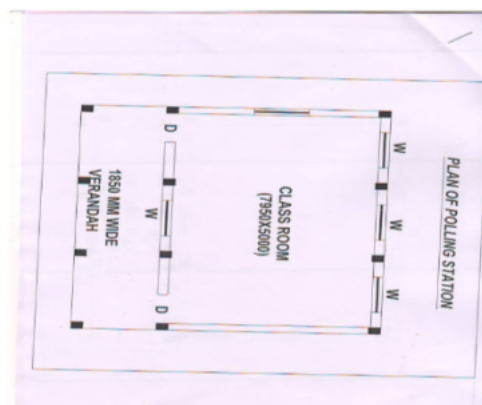

নির্বাচক নিবন্ধন আধিকারিকের স্বাক্ষর

Nazri Naksha

Google Map View

Polling Station Building Front View

Polling Station Front View

Cad View

Key MAP View

1 নাম : সুমিত্রা (ঘোড়াই) মাজি স্বামীর নাম: বিকাশ ঘোড়াই বাড়ির নং : n0186 বয়স : 29 লিঙ্গ : মহিলা	ZQD1958339 ফটো উপলব্ধ	2 নাম : শিবশঙ্কর কর পিতার নাম: রামেশ্বর কর বাড়ির নং : n0010 বয়স : 27 লিঙ্গ : পুরুষ	ZQD1985456 ফটো উপলব্ধ	3 নাম : দেবব্রত কর পিতার নাম: অনিল কর বাড়ির নং : n0008 বয়স : 42 লিঙ্গ : পুরুষ	MXC1298660 ফটো উপলব্ধ
4 নাম : বৃন্দা কর স্বামীর নাম: সত্যরঞ্জন কর বাড়ির নং : n0007 বয়স : 63 লিঙ্গ : মহিলা	ZQD2248086 ফটো উপলব্ধ	5 নাম : প্রতিমা কর স্বামীর নাম: দেবব্রত কর বাড়ির নং : n0008 বয়স : 41 লিঙ্গ : মহিলা	MXC2228633 ফটো উপলব্ধ	6 নাম : সুরজিৎ কর পিতার নাম: অশ্বিনী কর বাড়ির নং : n0002 বয়স : 64 লিঙ্গ : পুরুষ	ZQD2296978 ফটো উপলব্ধ
7 নাম : সত্য রঞ্জন কর পিতার নাম: প্রিয়নাথ কর বাড়ির নং : n0007 বয়স : 72 লিঙ্গ : পুরুষ	ZQD2297976 ফটো উপলব্ধ	8 নাম : দুর্গাপদ কর পিতার নাম: সত্যরঞ্জন কর বাড়ির নং : n0007 বয়স : 36 লিঙ্গ : পুরুষ	MXC2485613 ফটো উপলব্ধ	9 নাম : মঞ্জু কর স্বামীর নাম: সুরজিৎ কর বাড়ির নং : n0002 বয়স : 54 লিঙ্গ : মহিলা	ZQD2296952 ফটো উপলব্ধ
10 নাম : সুজীত কুমার কর পিতার নাম: সুরত কুমার কর বাড়ির নং : এন0008 বয়স : 27 লিঙ্গ : পুরুষ	ZQD2078152 ফটো উপলব্ধ	11 নাম : নির্মল কর পিতার নাম: শক্তিপদ কর বাড়ির নং : n0005 বয়স : 35 লিঙ্গ : পুরুষ	ZQD1399534 ফটো উপলব্ধ	12 নাম : খুকু কর স্বামীর নাম: শক্তিপদ কর বাড়ির নং : n0005 বয়স : 66 লিঙ্গ : মহিলা	ZQD2427318 ফটো উপলব্ধ
13 নাম : শক্তিপদ কর পিতার নাম: ভাগবত কর বাড়ির নং : n0005 বয়স : 70 লিঙ্গ : পুরুষ	WB/31/214/348719 ফটো উপলব্ধ	14 নাম : মিতা কর স্বামীর নাম: দয়াল কর বাড়ির নং : n0004 বয়স : 44 লিঙ্গ : মহিলা	MXC2228641 ফটো উপলব্ধ	15 নাম : দয়াল কর পিতার নাম: ঈশ্বর কর বাড়ির নং : n0004 বয়স : 55 লিঙ্গ : পুরুষ	WB/31/214/348610 ফটো উপলব্ধ
16 নাম : কবিতা কর স্বামীর নাম: দুলাল কর বাড়ির নং : n0004 বয়স : 52 লিঙ্গ : মহিলা	WB/31/214/348689 ফটো উপলব্ধ	17 নাম : গোপাল কর পিতার নাম: কানাই কর বাড়ির নং : n0001 বয়স : 52 লিঙ্গ : পুরুষ	WB/31/214/348486 ফটো উপলব্ধ	18 নাম : শান্তনু কর পিতার নাম: সুরজিৎ কর বাড়ির নং : n0002 বয়স : 29 লিঙ্গ : পুরুষ	ZQD1873744 ফটো উপলব্ধ
19 নাম : পার্বতী কর স্বামীর নাম: চন্দন কর বাড়ির নং : n0138 বয়স : 33 লিঙ্গ : মহিলা	ZQD1873751 ফটো উপলব্ধ	20 নাম : শ্রাবনী বেরা(কর) স্বামীর নাম: নিতাই কর বাড়ির নং : n0005 বয়স : 32 লিঙ্গ : মহিলা	ZQD1873769 ফটো উপলব্ধ	21 নাম : সজল কর পিতার নাম: দেবেন কর বাড়ির নং : n0001 বয়স : 29 লিঙ্গ : পুরুষ	ZQD1873777 ফটো উপলব্ধ
22 নাম : রঞ্জনা কর স্বামীর নাম: দুর্গাপদ কর বাড়ির নং : n0007 বয়স : 30 লিঙ্গ : মহিলা	ZQD1873785 ফটো উপলব্ধ	23 নাম : অশোক কর পিতার নাম: কানাই কর বাড়ির নং : n0001 বয়স : 68 লিঙ্গ : পুরুষ	WB/31/214/348262 ফটো উপলব্ধ	24 নাম : মিনু কর স্বামীর নাম: অশোক কর বাড়ির নং : n0001 বয়স : 61 লিঙ্গ : মহিলা	WB/31/214/348142 ফটো উপলব্ধ
25 নাম : দেবেন কর পিতার নাম: কানাই কর বাড়ির নং : n0001 বয়স : 63 লিঙ্গ : পুরুষ	WB/31/214/348601 ফটো উপলব্ধ	26 নাম : রোহিনী কর স্বামীর নাম: দেবেন কর বাড়ির নং : n0001 বয়স : 53 লিঙ্গ : মহিলা	WB/31/214/348271 ফটো উপলব্ধ	27 নাম : অঞ্জলি কর স্বামীর নাম: গোপাল কর বাড়ির নং : n0001 বয়স : 45 লিঙ্গ : মহিলা	MXC1982115 ফটো উপলব্ধ
28 নাম : স্বপন কুমার কর পিতার নাম: অশ্বিনী কর বাড়ির নং : n0002 বয়স : 61 লিঙ্গ : পুরুষ	WB/31/214/348281 ফটো উপলব্ধ	29 নাম : সবিতা কর স্বামীর নাম: স্বপন কুমার কর বাড়ির নং : n0002 বয়স : 55 লিঙ্গ : মহিলা	WB/31/214/348171 ফটো উপলব্ধ	30 নাম : বিজয় কর পিতার নাম: অশ্বিনী কর বাড়ির নং : n0002 বয়স : 55 লিঙ্গ : পুরুষ	MXC1297209 ফটো উপলব্ধ