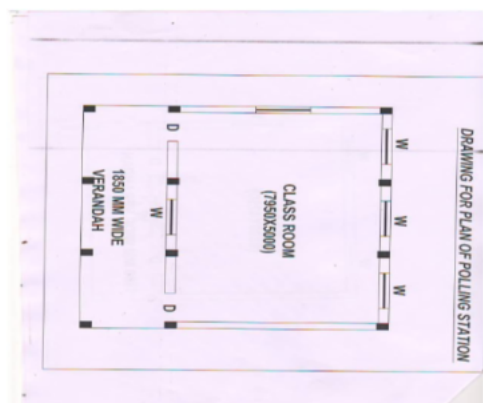

নির্বাচক নিবন্ধন আধিকারিকের স্বাক্ষর

Nazri Naksha

Google Map View

Polling Station Building Front View

Polling Station Front View

Cad View

Key MAP View

বিধানসভা নির্বাচনক্ষেত্রের নং, নাম : 214-ভগবানপুর  
ভাগ নং, নাম : 1-বামুনিয়া পূ: সাহ প: দাস উ: ভূঞা ও জানা পাড়া(আংশিক)