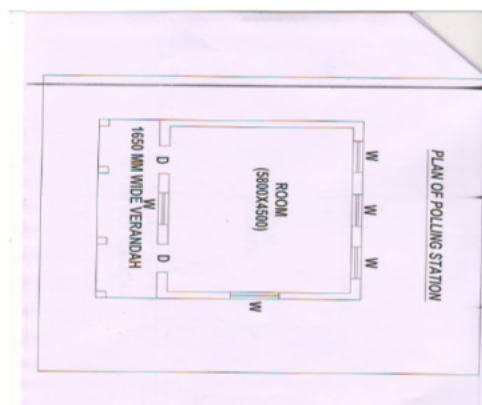

নির্বাচক নিবন্ধন আধিকারিকের স্বাক্ষর

Nazri Naksha

Google Map View

Polling Station Building Front View

Polling Station Front View

Cad View

Key MAP View

1 নাম : উমা ধল (শীট) স্বামীর নাম: গোবিন্দ বাড়ির নং : n0186 বয়স : 31 লিঙ্গ : মহিলা	ZQD1685841 ফটো উপলব্ধ	2 নাম : পারুল আচার্য স্বামীর নাম: ভানু আচার্য বাড়ির নং : n0002 বয়স : 78 লিঙ্গ : মহিলা	MXC2378453 ফটো উপলব্ধ	3 নাম : বন্দিতা আচার্য স্বামীর নাম: গোপাল আচার্য বাড়ির নং : n0001 বয়স : 68 লিঙ্গ : মহিলা	WB/31/214/381122 ফটো উপলব্ধ
4 নাম : অনুকুল রায় পিতার নাম: রত্নাকর রায় বাড়ির নং : n0001 বয়স : 52 লিঙ্গ : পুরুষ	MXC1377282 ফটো উপলব্ধ	5 নাম : শীবু আচার্য পিতার নাম: ভানু আচার্য বাড়ির নং : n0002 বয়স : 43 লিঙ্গ : পুরুষ	MXC2239408 ফটো উপলব্ধ	6 নাম : রঞ্জিত আচার্য পিতার নাম: আশুতোষ আচার্য বাড়ির নং : n0003 বয়স : 49 লিঙ্গ : পুরুষ	MXC1381466 ফটো উপলব্ধ
7 নাম : গীতারানী আচার্য স্বামীর নাম: রনজিত আচার্য বাড়ির নং : n0003 বয়স : 44 লিঙ্গ : মহিলা	MXC1381474 ফটো উপলব্ধ	8 নাম : দুর্গাপদ আচার্য পিতার নাম: আশুতোষ আচার্য বাড়ির নং : n0003 বয়স : 42 লিঙ্গ : পুরুষ	MXC2059392 ফটো উপলব্ধ	9 নাম : কাঞ্চন আচার্য স্বামীর নাম: দুর্গাপদ আচার্য বাড়ির নং : n0003 বয়স : 40 লিঙ্গ : মহিলা	ZQD1474022 ফটো উপলব্ধ
10 নাম : সুজাতা রায় স্বামীর নাম: অনুকুল রায় বাড়ির নং : n0001 বয়স : 49 লিঙ্গ : মহিলা	MXC1311604 ফটো উপলব্ধ	11 নাম : লালমোহন আচার্য পিতার নাম: আসুতোষ আচার্য বাড়ির নং : n0190 বয়স : 54 লিঙ্গ : পুরুষ	ZQD1874395 ফটো উপলব্ধ	12 নাম : বিশুজিৎ আচার্য পিতার নাম: রঞ্জিত আচার্য বাড়ির নং : n0003 বয়স : 27 লিঙ্গ : পুরুষ	ZQD1974922 ফটো উপলব্ধ
13 নাম : সুরজিৎ আচার্য পিতার নাম: দুর্গাপদ আচার্য বাড়ির নং : এন003 বয়স : 21 লিঙ্গ : পুরুষ	ZQD2702975 ফটো উপলব্ধ	14 নাম : অভিজিৎ আচার্য পিতার নাম: রঞ্জিত আচার্য বাড়ির নং : এন0003 বয়স : 21 লিঙ্গ : পুরুষ	ZQD2639003 ফটো উপলব্ধ	15 নাম : মনি আচার্য স্বামীর নাম: লালমোহন আচার্য বাড়ির নং : n0191 বয়স : 47 লিঙ্গ : মহিলা	ZQD1874403 ফটো উপলব্ধ
16 নাম : নারায়ণ আচার্য পিতার নাম: মদন আচার্য বাড়ির নং : এন0002 বয়স : 23 লিঙ্গ : পুরুষ	ZQD2458966 ফটো উপলব্ধ	17 নাম : মদন আচার্য পিতার নাম: ভানু আচার্য বাড়ির নং : n0002 বয়স : 52 লিঙ্গ : পুরুষ	ZQD2598720 ফটো উপলব্ধ	18 নাম : বর্ণা আচার্য স্বামীর নাম: মদন আচার্য বাড়ির নং : n0002 বয়স : 46 লিঙ্গ : মহিলা	ZQD2598738 ফটো উপলব্ধ
19 নাম : গোপাল গুচ্ছাইৎ পিতার নাম: শিবু গুচ্ছাইৎ বাড়ির নং : এন0004 বয়স : 22 লিঙ্গ : পুরুষ	ZQD2564508 ফটো উপলব্ধ	20 নাম : গদাধর গুচ্ছাইৎ পিতার নাম: উত্তম গুচ্ছাইৎ বাড়ির নং : এন0004 বয়স : 22 লিঙ্গ : পুরুষ	ZQD2564680 ফটো উপলব্ধ	21 নাম : বিষ্ণুপদ গুচ্ছাইৎ পিতার নাম: হরি গুচ্ছাইৎ বাড়ির নং : n0004 বয়স : 78 লিঙ্গ : পুরুষ	WB/31/214/381407 ফটো উপলব্ধ
22 নাম : সাবিত্রী গুচ্ছাইৎ স্বামীর নাম: বিষ্ণুপদ গুচ্ছাইৎ বাড়ির নং : n0004 বয়স : 73 লিঙ্গ : মহিলা	WB/31/214/381350 ফটো উপলব্ধ	23 নাম : উত্তম গুচ্ছাইৎ পিতার নাম: বিষ্ণুপদ গুচ্ছাইৎ বাড়ির নং : n0004 বয়স : 56 লিঙ্গ : পুরুষ	WB/31/214/381417 ফটো উপলব্ধ	24 নাম : তাপসী গুচ্ছাইৎ স্বামীর নাম: উত্তম গুচ্ছাইৎ বাড়ির নং : n0004 বয়স : 53 লিঙ্গ : মহিলা	MXC2378461 ফটো উপলব্ধ
25 নাম : শিবু গুচ্ছাইৎ পিতার নাম: বিষ্ণুপদ গুচ্ছাইৎ বাড়ির নং : n0004 বয়স : 48 লিঙ্গ : পুরুষ	MXC1377308 ফটো উপলব্ধ	26 নাম : গুরুপদ চাউলিয়া পিতার নাম: জগন্নাথ চাউলিয়া বাড়ির নং : n0173 বয়স : 38 লিঙ্গ : পুরুষ	ZQD1105725 ফটো উপলব্ধ	27 নাম : লতা মাইতি (চাউলিয়া) স্বামীর নাম: গৌতম চাউলিয়া বাড়ির নং : n0012 বয়স : 36 লিঙ্গ : মহিলা	ZQD1699263 ফটো উপলব্ধ
28 নাম : গৌতম চাউলিয়া পিতার নাম: অর্ধেন্দু চাউলিয়া বাড়ির নং : n0012 বয়স : 44 লিঙ্গ : পুরুষ	MXC1989193 ফটো উপলব্ধ	29 নাম : সুজলা চাউলিয়া স্বামীর নাম: অর্ধেন্দু চাউলিয়া বাড়ির নং : n0012 বয়স : 69 লিঙ্গ : মহিলা	WB/31/214/381249 ফটো উপলব্ধ	30 নাম : অর্ধেন্দু চাউলিয়া পিতার নাম: পঞ্চানন চাউলিয়া বাড়ির নং : n0012 বয়স : 71 লিঙ্গ : পুরুষ	ZQD2620268 ফটো উপলব্ধ