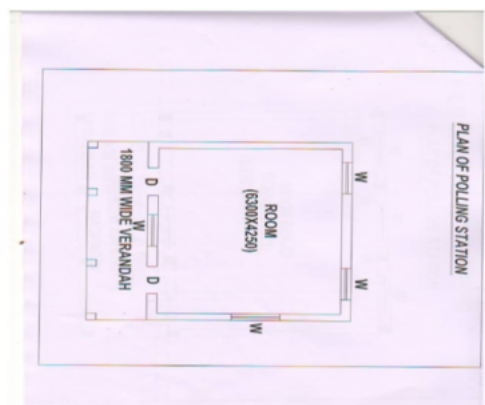

নির্বাচক নিবন্ধন আধিকারিকের স্বাক্ষর

Nazri Naksha

Google Map View

Polling Station Building Front View

Polling Station Front View

Cad View

Key MAP View

বিধানসভা নির্বাচনক্ষেত্রের নং, নাম : 214-ভগবানপুর
ভাগ নং, নাম : 1-নেলুয়া গোপালচক উ: দোলই,মাইতি,দঃ গিরি ও পাত্রপাড়া(আংশিক)