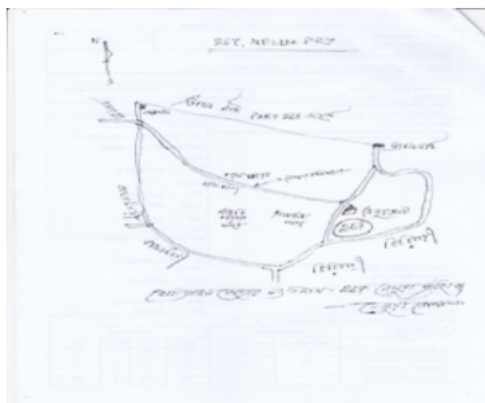

Nazri Naksha