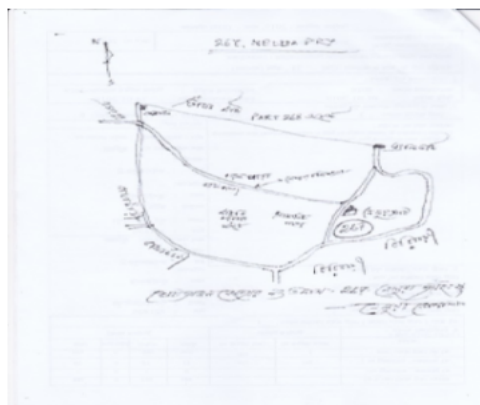

নির্বাচক নিবন্ধন আধিকারিকের স্বাক্ষর

Nazri Naksha

Google Map View

Polling Station Building Front View

Polling Station Front View

Cad View

Key MAP View

বিধানসভা নির্বাচনক্ষেত্রের নং, নাম : 214-ভগবানপুর
ভাগ নং, নাম : 1-নেলুয়া গোপালচক উ: দোলই,মাইতি,দঃ গিরি ও পাত্রপাড়া(আংশিক)