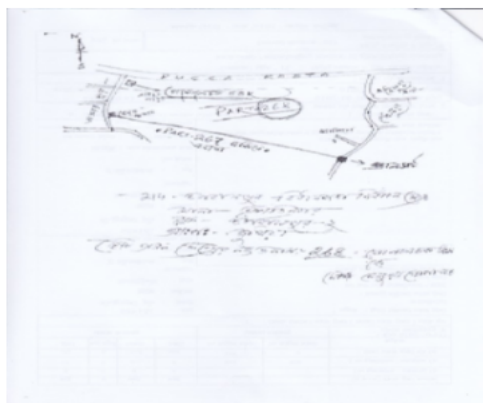

Nazri Naksha