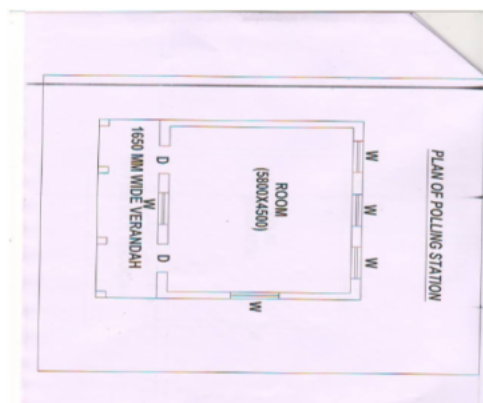

নির্বাচক নিবন্ধন আধিকারিকের স্বাক্ষর

Nazri Naksha

Google Map View

Polling Station Building Front View

Polling Station Front View

Cad View

Key MAP View

| | | | | | |
|---|------------------|--|------------------|---|------------------|
| 1 নাম : আল্পনা আচ্য স্বামীর নাম: নারায়ণ আচ্য বাড়ির নং : n0001 বয়স : 78 লিঙ্গ : মহিলা | WB/31/214/384039 | 2 নাম : রামনারায়ণ আচ্য পিতার নাম: নারায়ণ আচ্য বাড়ির নং : n0001 বয়স : 49 লিঙ্গ : পুরুষ | MXC1311588 | 3 নাম : গীতা আচ্য স্বামীর নাম: রামনারায়ণ আচ্য বাড়ির নং : n0001 বয়স : 38 লিঙ্গ : মহিলা | MXC2422830 |
| 4 নাম : রাজনারায়ণ আচ্য পিতার নাম: শংকর নারায়ণ আচ্য বাড়ির নং : এন0001 বয়স : 24 লিঙ্গ : পুরুষ | ZQD2365633 | 5 নাম : শুভ্রাংশু করণ পিতার নাম: অর্ধেন্দু শেখর করণ বাড়ির নং : n0005 বয়স : 47 লিঙ্গ : পুরুষ | MXC2239903 | 6 নাম : অর্ধেন্দু শেখর করণ পিতার নাম: মৃত্যুঞ্জয় করণ বাড়ির নং : n0005 বয়স : 75 লিঙ্গ : পুরুষ | WB/31/214/384629 |
| 7 নাম : প্রতিমা করণ স্বামীর নাম: দেবশীষ করণ বাড়ির নং : এন0002 বয়স : 30 লিঙ্গ : মহিলা | AHY2043248 | 8 নাম : অমলেন্দু করণ পিতার নাম: শশধর করণ বাড়ির নং : n0002 বয়স : 64 লিঙ্গ : পুরুষ | WB/31/214/384680 | 9 নাম : কমলারানী করণ স্বামীর নাম: অমলেন্দু করণ বাড়ির নং : n0002 বয়স : 61 লিঙ্গ : মহিলা | WB/31/214/384054 |
| 10 নাম : সুকুমার করণ পিতার নাম: অমলেন্দু করণ বাড়ির নং : n0002 বয়স : 40 লিঙ্গ : পুরুষ | MXC2240810 | 11 নাম : কমলেন্দু করণ পিতার নাম: শশধর করণ বাড়ির নং : নেলুয়া গোপাল চক বয়স : 56 লিঙ্গ : পুরুষ | ZQD2699536 | 12 নাম : দেবশীষ করণ পিতার নাম: কমলেন্দু করণ বাড়ির নং : n0002 বয়স : 33 লিঙ্গ : পুরুষ | ZQD1586841 |
| 13 নাম : সবিতারানী করণ স্বামীর নাম: কমলেন্দু করণ বাড়ির নং : n0002 বয়স : 53 লিঙ্গ : মহিলা | WB/31/214/384053 | 14 নাম : নির্মলেন্দু করণ পিতার নাম: হরিপদ করণ বাড়ির নং : n0003 বয়স : 68 লিঙ্গ : পুরুষ | WB/31/214/384600 | 15 নাম : পরিমল করণ স্বামীর নাম: নির্মলেন্দু করণ বাড়ির নং : n0003 বয়স : 63 লিঙ্গ : মহিলা | WB/31/214/384446 |
| 16 নাম : দিব্যেন্দু করণ পিতার নাম: নির্মলেন্দু করণ বাড়ির নং : n0003 বয়স : 34 লিঙ্গ : পুরুষ | ZQD1474261 | 17 নাম : দুর্গাপদ করণ পিতার নাম: হরিপদ করণ বাড়ির নং : n0003 বয়স : 63 লিঙ্গ : পুরুষ | WB/31/214/384657 | 18 নাম : সুমিত্রা করণ স্বামীর নাম: দুর্গাপদ করণ বাড়ির নং : n0003 বয়স : 58 লিঙ্গ : মহিলা | WB/31/214/384447 |
| 19 নাম : কমলেন্দু করণ পিতার নাম: ভাস্কর করণ বাড়ির নং : n0004 বয়স : 62 লিঙ্গ : পুরুষ | ZQD2762680 | 20 নাম : গীতা করণ স্বামীর নাম: কমলেন্দু করণ বাড়ির নং : n0004 বয়স : 57 লিঙ্গ : মহিলা | WB/31/214/384742 | 21 নাম : বিশুজিৎ করণ পিতার নাম: কমলেন্দু করণ বাড়ির নং : n0004 বয়স : 35 লিঙ্গ : পুরুষ | ZQD1474279 |
| 22 নাম : সুজিৎ কুমার করণ পিতার নাম: ভাস্কর করণ বাড়ির নং : n0004 বয়স : 31 লিঙ্গ : পুরুষ | ZQD1778422 | 23 নাম : শঙ্কর করণ পিতার নাম: ভাস্কর করণ বাড়ির নং : n0004 বয়স : 43 লিঙ্গ : পুরুষ | MXC2239911 | 24 নাম : সুকুমার করণ পিতার নাম: দুর্গাপদ করণ বাড়ির নং : n0003 বয়স : 29 লিঙ্গ : পুরুষ | ZQD1874825 |
| 25 নাম : মৌমিতা করণ স্বামীর নাম: শুভ্রাংশু করণ বাড়ির নং : n0005 বয়স : 35 লিঙ্গ : মহিলা | ZQD1586916 | 26 নাম : সরস্বতী করণ স্বামীর নাম: অর্ধেন্দু করণ বাড়ির নং : n0005 বয়স : 68 লিঙ্গ : মহিলা | WB/31/214/384401 | 27 নাম : আরতি করণ স্বামীর নাম: পূর্ণেন্দু করণ বাড়ির নং : n0005 বয়স : 75 লিঙ্গ : মহিলা | WB/31/214/384400 |
| 28 নাম : কবিতা করণ স্বামীর নাম: শঙ্কর করণ বাড়ির নং : n0004 বয়স : 41 লিঙ্গ : মহিলা | ZQD1331800 | 29 নাম : অনিতা করণ স্বামীর নাম: দিব্যেন্দু করণ বাড়ির নং : এন0003 বয়স : 28 লিঙ্গ : মহিলা | ZQD2078996 | 30 নাম : সুভাষ করণ পিতার নাম: দুর্গাপদ করণ বাড়ির নং : এন0003 বয়স : 25 লিঙ্গ : পুরুষ | ZQD2333862 |