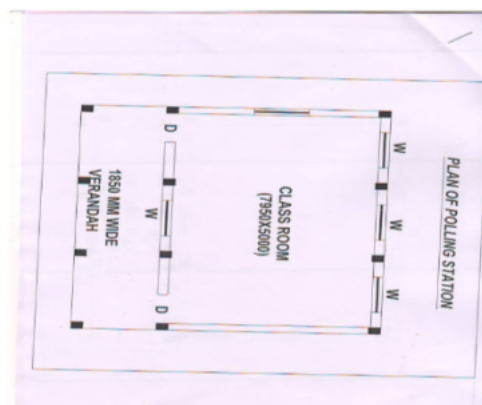

নির্বাচক নিবন্ধন আধিকারিকের স্বাক্ষর

Nazri Naksha

Google Map View

Polling Station Building Front View

Polling Station Front View

Cad View

Key MAP View

1 নাম : সুমিতা দাস দে স্বামীর নাম: শুভঙ্কর দে বাড়ির নং : n0133 বয়স : 42 লিঙ্গ : মহিলা	MXC2059939	ফটো উপলব্ধ	2 নাম : পৃথ্বীরাজ গিরি পিতার নাম: বনবিহারী গিরি বাড়ির নং : n0005 বয়স : 49 লিঙ্গ : পুরুষ	MXC1321041	ফটো উপলব্ধ	3 নাম : কৃষ্ণেন্দু গিরি পিতার নাম: পৃথ্বীরাজ গিরি বাড়ির নং : এন0005 বয়স : 23 লিঙ্গ : পুরুষ	ZQD2480283	ফটো উপলব্ধ
4 নাম : বিপুল গিরি পিতার নাম: বিকাশ গিরি বাড়ির নং : এন0003 বয়স : 23 লিঙ্গ : পুরুষ	ZQD2459642	ফটো উপলব্ধ	5 নাম : নয়নদীপ গিরি পিতার নাম: মানিক গিরি বাড়ির নং : এন0002 বয়স : 22 লিঙ্গ : পুরুষ	ZQD2546075	ফটো উপলব্ধ	6 নাম : প্রিয়ান্বিতা গিরি স্বামীর নাম: নন্দন গিরি বাড়ির নং : n0119 বয়স : 31 লিঙ্গ : মহিলা	ZQD1587914	ফটো উপলব্ধ
7 নাম : তাপস গিরি পিতার নাম: অসিত গিরি বাড়ির নং : n0009 বয়স : 48 লিঙ্গ : পুরুষ	MXC1322692	ফটো উপলব্ধ	8 নাম : তরুণ গিরি পিতার নাম: তাপস গিরি বাড়ির নং : এন0009 বয়স : 23 লিঙ্গ : পুরুষ	ZQD2613933	ফটো উপলব্ধ	9 নাম : কালীপদ গিরি পিতার নাম: দেবেন্দ্র গিরি বাড়ির নং : n0001 বয়স : 61 লিঙ্গ : পুরুষ	ZQD2616001	ফটো উপলব্ধ
10 নাম : বিক্রম গিরি পিতার নাম: বিকাশ গিরি বাড়ির নং : n0003 বয়স : 28 লিঙ্গ : পুরুষ	ZQD1922202	ফটো উপলব্ধ	11 নাম : প্রতাপ চন্দ্র গিরি পিতার নাম: বঙ্কিম গিরি বাড়ির নং : n0008 বয়স : 76 লিঙ্গ : পুরুষ	ZQD2430577	ফটো উপলব্ধ	12 নাম : অশ্বিনী গিরি পিতার নাম: দেবেন্দ্র গিরি বাড়ির নং : n0001 বয়স : 65 লিঙ্গ : পুরুষ	WB/31/214/390356	ফটো উপলব্ধ
13 নাম : নন্দন গিরি পিতার নাম: প্রতাপ চন্দ্র গিরি বাড়ির নং : n0119 বয়স : 41 লিঙ্গ : পুরুষ	MXC2423895	ফটো উপলব্ধ	14 নাম : ঘনশ্যাম গিরি পিতার নাম: দেবেন্দ্র গিরি বাড়ির নং : n0010 বয়স : 46 লিঙ্গ : পুরুষ	MXC1321488	ফটো উপলব্ধ	15 নাম : পূর্ণিমা গিরি স্বামীর নাম: ঘনশ্যাম গিরি বাড়ির নং : n0010 বয়স : 46 লিঙ্গ : মহিলা	MXC1321116	ফটো উপলব্ধ
16 নাম : অপু গিরি পিতার নাম: অসিত গিরি বাড়ির নং : n0009 বয়স : 30 লিঙ্গ : পুরুষ	ZQD1779115	ফটো উপলব্ধ	17 নাম : তাপসী গিরি স্বামীর নাম: তাপস গিরি বাড়ির নং : n0009 বয়স : 41 লিঙ্গ : মহিলা	MXC2242709	ফটো উপলব্ধ	18 নাম : আল্পনা গিরি স্বামীর নাম: অসিত গিরি বাড়ির নং : n0009 বয়স : 60 লিঙ্গ : মহিলা	WB/31/214/390173	ফটো উপলব্ধ
19 নাম : অসিত গিরি পিতার নাম: গোরাচাঁদ গিরি বাড়ির নং : n0009 বয়স : 65 লিঙ্গ : পুরুষ	WB/31/214/390167	ফটো উপলব্ধ	20 নাম : দেবব্রত গিরি পিতার নাম: অমিত গিরি বাড়ির নং : n0007 বয়স : 39 লিঙ্গ : পুরুষ	ZQD1333012	ফটো উপলব্ধ	21 নাম : দিপালী গিরি স্বামীর নাম: অমিত গিরি বাড়ির নং : n0007 বয়স : 63 লিঙ্গ : মহিলা	WB/31/214/390201	ফটো উপলব্ধ
22 নাম : অমিত গিরি পিতার নাম: শ্রীনিবাস গিরি বাড়ির নং : n0007 বয়স : 69 লিঙ্গ : পুরুষ	WB/31/214/390301	ফটো উপলব্ধ	23 নাম : স্বপন গিরি পিতার নাম: শ্রীনিবাস গিরি বাড়ির নং : n0006 বয়স : 65 লিঙ্গ : পুরুষ	WB/31/214/390179	ফটো উপলব্ধ	24 নাম : নীলিমা গিরি স্বামীর নাম: পৃথ্বীরাজ গিরি বাড়ির নং : n0005 বয়স : 44 লিঙ্গ : মহিলা	MXC1992304	ফটো উপলব্ধ
25 নাম : প্রতিমা গিরি স্বামীর নাম: শিবায়ন গিরি বাড়ির নং : n0005 বয়স : 44 লিঙ্গ : মহিলা	MXC1992312	ফটো উপলব্ধ	26 নাম : শিবায়ন গিরি পিতার নাম: বনবিহারী গিরি বাড়ির নং : n0005 বয়স : 53 লিঙ্গ : পুরুষ	WB/31/214/390358	ফটো উপলব্ধ	27 নাম : গীতা গিরি স্বামীর নাম: বনবিহারী গিরি বাড়ির নং : n0005 বয়স : 68 লিঙ্গ : মহিলা	ZQD1796135	ফটো উপলব্ধ
28 নাম : কৃষ্ণা গিরি পিতার নাম: পৃথ্বীরাজ গিরি বাড়ির নং : রামচক শ্যামচক বয়স : 21 লিঙ্গ : মহিলা	ZQD2677128	ফটো উপলব্ধ	29 নাম : কবিতা গিরি স্বামীর নাম: রাজারাম গিরি বাড়ির নং : n0004 বয়স : 39 লিঙ্গ : মহিলা	MXC2423853	ফটো উপলব্ধ	30 নাম : রাজারাম গিরি পিতার নাম: শ্রীকান্ত গিরি বাড়ির নং : n0004 বয়স : 50 লিঙ্গ : পুরুষ	MXC1321777	ফটো উপলব্ধ