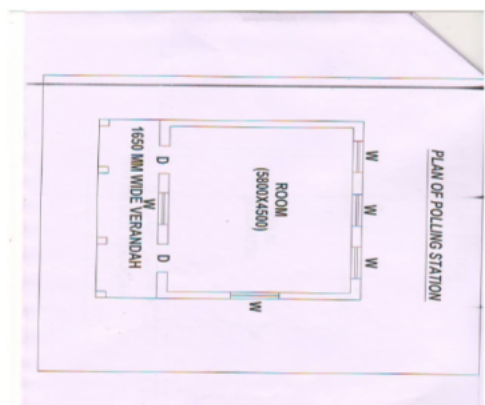

নির্বাচক নিবন্ধন আধিকারিকের স্বাক্ষর

Nazri Naksha

Google Map View

Polling Station Building Front View

Polling Station Front View

Cad View

Key MAP View

1 নাম : নমিতা দোলই স্বামীর নাম: গোরচাঁদ দোলই বাড়ির নং : n0065 বয়স : 50 লিঙ্গ : মহিলা	MXC1311323	ফটো উপলব্ধ	2 নাম : শুকচাঁদ দোলই পিতার নাম: নারায়ন দোলই বাড়ির নং : n0065 বয়স : 45 লিঙ্গ : পুরুষ	MXC2243384	ফটো উপলব্ধ	3 নাম : বিজলী রানী দোলই স্বামীর নাম: শুকচাঁদ দোলই বাড়ির নং : n0065 বয়স : 39 লিঙ্গ : মহিলা	MXC2243392	ফটো উপলব্ধ
4 নাম : কালাচাঁদ দোলাই পিতার নাম: নারায়ণ দোলাই বাড়ির নং : n0065 বয়স : 51 লিঙ্গ : পুরুষ	MXC1312040	ফটো উপলব্ধ	5 নাম : মিনুরানী দোলাই স্বামীর নাম: কালাচাঁদ দোলাই বাড়ির নং : n0065 বয়স : 41 লিঙ্গ : মহিলা	MXC1312057	ফটো উপলব্ধ	6 নাম : মিঠু দোলই স্বামীর নাম: প্রেমচাঁদ দোলই বাড়ির নং : n0065 বয়স : 31 লিঙ্গ : মহিলা	ZQD1921915	ফটো উপলব্ধ
7 নাম : প্রেমচাঁদ দোলই পিতার নাম: নারায়ণ চন্দ্র দোলই বাড়ির নং : n0065 বয়স : 36 লিঙ্গ : পুরুষ	MXC2490266	ফটো উপলব্ধ	8 নাম : মিলন দোলই পিতার নাম: গোরচাঁদ দোলই বাড়ির নং : এন0065 বয়স : 24 লিঙ্গ : পুরুষ	ZQD2399897	ফটো উপলব্ধ	9 নাম : গোরচাঁদ পিতার নাম: নারায়ণ চন্দ্র দোলই বাড়ির নং : n0065 বয়স : 53 লিঙ্গ : পুরুষ	MXC1311315	ফটো উপলব্ধ
10 নাম : লালচাঁদ দোলই পিতার নাম: নারায়ণ দোলই বাড়ির নং : n0065 বয়স : 47 লিঙ্গ : পুরুষ	MXC2060317	ফটো উপলব্ধ	11 নাম : রণজীত দোলই পিতার নাম: শুকচাঁদ দোলই বাড়ির নং : এন0065 বয়স : 21 লিঙ্গ : পুরুষ	ZQD2701423	ফটো উপলব্ধ	12 নাম : শুভঙ্কর আচার্য্য পিতার নাম: নিতাই আচার্য্য বাড়ির নং : এন0034 বয়স : 22 লিঙ্গ : পুরুষ	ZQD2537249	ফটো উপলব্ধ
13 নাম : নিতাই আচার্য্য পিতার নাম: বলাই আচার্য্য বাড়ির নং : এন0125 বয়স : 72 লিঙ্গ : পুরুষ	ZQD2371417	ফটো উপলব্ধ	14 নাম : সন্ধ্যা আচার্য্য স্বামীর নাম: নিতাই আচার্য্য বাড়ির নং : n0113 বয়স : 42 লিঙ্গ : মহিলা	MXC2423929	ফটো উপলব্ধ	15 নাম : গোপাল চন্দ্র বেরা পিতার নাম: বঙ্কিম চন্দ্র বেরা বাড়ির নং : n0113 বয়স : 41 লিঙ্গ : পুরুষ	MXC2243574	ফটো উপলব্ধ
16 নাম : লক্ষ্মীরানী আড়ি স্বামীর নাম: শিবপ্রসাদ আড়ি বাড়ির নং : n0125 বয়স : 57 লিঙ্গ : মহিলা	MXC1992692	ফটো উপলব্ধ	17 নাম : কালিপদ আড়ি পিতার নাম: শিবপ্রসাদ আড়ি বাড়ির নং : n0125 বয়স : 30 লিঙ্গ : পুরুষ	ZQD1779404	ফটো উপলব্ধ	18 নাম : মিনতি ওবা স্বামীর নাম: সুনীল ওবা বাড়ির নং : n0002 বয়স : 42 লিঙ্গ : মহিলা	MXC2423937	ফটো উপলব্ধ
19 নাম : ছবিরানী ওবা স্বামীর নাম: হিমাংশু ওবা বাড়ির নং : n0002 বয়স : 71 লিঙ্গ : মহিলা	WB/31/214/393189	ফটো উপলব্ধ	20 নাম : রীনা ওবা স্বামীর নাম: অনিল ওবা বাড়ির নং : n0002 বয়স : 46 লিঙ্গ : মহিলা	MXC1310820	ফটো উপলব্ধ	21 নাম : অনিল ওবা পিতার নাম: হিমাংশু ওবা বাড়ির নং : n0002 বয়স : 46 লিঙ্গ : পুরুষ	ZQD1126606	ফটো উপলব্ধ
22 নাম : সুনীল কুমার ওবা পিতার নাম: হিমাংশু ওবা বাড়ির নং : n0002 বয়স : 47 লিঙ্গ : পুরুষ	ZQD1333095	ফটো উপলব্ধ	23 নাম : হিমাংশু ওবা পিতার নাম: কেনারাম ওবা বাড়ির নং : n0002 বয়স : 78 লিঙ্গ : পুরুষ	WB/31/214/393288	ফটো উপলব্ধ	24 নাম : সুধাংশু ওবা পিতার নাম: কেনারাম ওবা বাড়ির নং : n0001 বয়স : 85 লিঙ্গ : পুরুষ	ZQD2431013	ফটো উপলব্ধ
25 নাম : হাঁসিরানী ওবা স্বামীর নাম: সুধাংশু ওবা বাড়ির নং : n0001 বয়স : 75 লিঙ্গ : মহিলা	ZQD2431021	ফটো উপলব্ধ	26 নাম : বুদ্ধদেব ওবা পিতার নাম: সুধাংশু ওবা বাড়ির নং : n0001 বয়স : 52 লিঙ্গ : পুরুষ	ZQD1126648	ফটো উপলব্ধ	27 নাম : লিপিকা ওবা স্বামীর নাম: বুদ্ধদেব ওবা বাড়ির নং : n0001 বয়স : 48 লিঙ্গ : মহিলা	MXC1310846	ফটো উপলব্ধ
28 নাম : গুরুপদ ওবা পিতার নাম: সুধাংশু ওবা বাড়ির নং : n0001 বয়স : 44 লিঙ্গ : পুরুষ	ZQD1588219	ফটো উপলব্ধ	29 নাম : সুধমা ওবা স্বামীর নাম: গুরুপদ ওবা বাড়ির নং : n0001 বয়স : 43 লিঙ্গ : মহিলা	MXC2490175	ফটো উপলব্ধ	30 নাম : দুলালী সাঁতরা স্বামীর নাম: মহাদেব সাঁতরা বাড়ির নং : এন0001 বয়স : 31 লিঙ্গ : মহিলা	ZQD1686914	ফটো উপলব্ধ