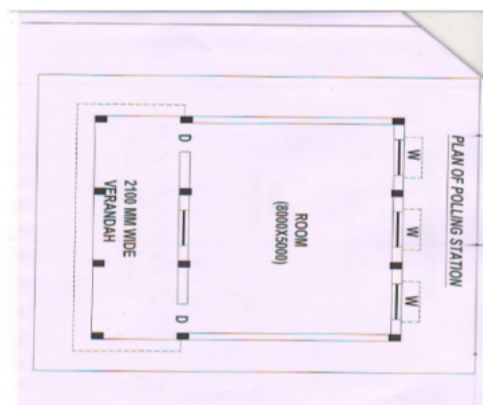

নির্বাচক নিবন্ধন আধিকারিকের স্বাক্ষর

Nazri Naksha

Google Map View

Polling Station Building Front View

Polling Station Front View

Cad View

Key MAP View

1 নাম : প্রিয়রঞ্জন জানা পিতার নাম: প্রভঞ্জন জানা বাড়ির নং : n0047 বয়স : 38 লিঙ্গ : পুরুষ	ZQD1588557 ফটো উপলব্ধ	2 নাম : গীতারানী স্বামীর নাম: প্রভঞ্জন জানা বাড়ির নং : n0047 বয়স : 59 লিঙ্গ : মহিলা	ZQD2296689 ফটো উপলব্ধ	3 নাম : রুনা জানা স্বামীর নাম: প্রিয়রঞ্জন জানা বাড়ির নং : n0047 বয়স : 27 লিঙ্গ : মহিলা	ZQD1999945 ফটো উপলব্ধ
4 নাম : অভিজিৎ বারিক পিতার নাম: নিতাই বারিক বাড়ির নং : এন0001 বয়স : 27 লিঙ্গ : পুরুষ	ZQD2079572 ফটো উপলব্ধ	5 নাম : শম্ভু বারিক পিতার নাম: সমীর বারিক বাড়ির নং : এন0001 বয়স : 34 লিঙ্গ : পুরুষ	ZQD1435684 ফটো উপলব্ধ	6 নাম : সুরভ খাঁড়া পিতার নাম: তপন খাঁড়া বাড়ির নং : এন0006 বয়স : 26 লিঙ্গ : পুরুষ	ZQD2079648 ফটো উপলব্ধ
7 নাম : বাপন খাঁড়া পিতার নাম: পূর্ণ চন্দ্র খাঁড়া বাড়ির নং : n0005 বয়স : 29 লিঙ্গ : পুরুষ	ZQD1875970 ফটো উপলব্ধ	8 নাম : গঙ্গা পাত্র খাঁড়া স্বামীর নাম: সুশান্ত খাঁড়া বাড়ির নং : এন0004 বয়স : 22 লিঙ্গ : মহিলা	ZQD2571925 ফটো উপলব্ধ	9 নাম : মল্লিকা মাইতি খাঁড়া পিতার নাম: নিরপদ মাইতি বাড়ির নং : এন0002 বয়স : 27 লিঙ্গ : মহিলা	ZQD2000990 ফটো উপলব্ধ
10 নাম : সনজিৎ খাঁড়া পিতার নাম: তপন খাঁড়া বাড়ির নং : এন0007 বয়স : 22 লিঙ্গ : পুরুষ	ZQD2546844 ফটো উপলব্ধ	11 নাম : বন্ধন খাঁড়া পিতার নাম: কিশোর খাঁড়া বাড়ির নং : এন0002 বয়স : 22 লিঙ্গ : পুরুষ	ZQD2568038 ফটো উপলব্ধ	12 নাম : সম্পা মন্ডল স্বামীর নাম: রবীন মন্ডল বাড়ির নং : এন0001 বয়স : 26 লিঙ্গ : মহিলা	ZQD2079523 ফটো উপলব্ধ
13 নাম : দেবিকা খাঁড়া স্বামীর নাম: বাপন খাঁড়া বাড়ির নং : না বয়স : 25 লিঙ্গ : মহিলা	ZQD2285518 ফটো উপলব্ধ	14 নাম : তপন খাঁড়া পিতার নাম: অনন্ত খাঁড়া বাড়ির নং : n0007 বয়স : 48 লিঙ্গ : পুরুষ	MXC1322759 ফটো উপলব্ধ	15 নাম : নমিতা খাঁড়া স্বামীর নাম: তপন খাঁড়া বাড়ির নং : n0007 বয়স : 45 লিঙ্গ : মহিলা	MXC1993237 ফটো উপলব্ধ
16 নাম : অনন্ত খাঁড়া পিতার নাম: সুরেন্দ্র খাঁড়া বাড়ির নং : n0007 বয়স : 82 লিঙ্গ : পুরুষ	MXC2379550 ফটো উপলব্ধ	17 নাম : হিরশায়ী খাঁড়া স্বামীর নাম: অনন্ত খাঁড়া বাড়ির নং : n0007 বয়স : 68 লিঙ্গ : মহিলা	ZQD2249647 ফটো উপলব্ধ	18 নাম : দুর্গা রানী খাঁড়া স্বামীর নাম: শিবশংকর খাঁড়া বাড়ির নং : n0004 বয়স : 32 লিঙ্গ : মহিলা	ZQD1921808 ফটো উপলব্ধ
19 নাম : নন্দন খাঁড়া পিতার নাম: কিশোরীমহোন খাঁড়া বাড়ির নং : n0002 বয়স : 31 লিঙ্গ : পুরুষ	ZQD1701218 ফটো উপলব্ধ	20 নাম : অনিল খাঁড়া পিতার নাম: নাগেন্দ্রনাথ খাঁড়া বাড়ির নং : n0003 বয়স : 66 লিঙ্গ : পুরুষ	ZQD2704732 ফটো উপলব্ধ	21 নাম : গৌরী খাঁড়া স্বামীর নাম: অনিল খাঁড়া বাড়ির নং : n0003 বয়স : 57 লিঙ্গ : মহিলা	ZQD2704716 ফটো উপলব্ধ
22 নাম : পুলিন খাঁড়া পিতার নাম: নগেন খাঁড়া বাড়ির নং : n0004 বয়স : 63 লিঙ্গ : পুরুষ	WB/31/214/396742 ফটো উপলব্ধ	23 নাম : লক্ষী খাঁড়া স্বামীর নাম: পুলিন খাঁড়া বাড়ির নং : n0004 বয়স : 58 লিঙ্গ : মহিলা	WB/31/214/396191 ফটো উপলব্ধ	24 নাম : শিবশংকর খাঁড়া পিতার নাম: পুলিন খাঁড়া বাড়ির নং : n0004 বয়স : 37 লিঙ্গ : পুরুষ	ZQD1211390 ফটো উপলব্ধ
25 নাম : সুশান্ত খাঁড়া পিতার নাম: পুলিন খাঁড়া বাড়ির নং : n0004 বয়স : 34 লিঙ্গ : পুরুষ	ZQD1588458 ফটো উপলব্ধ	26 নাম : শিবুরাম দাস পিতার নাম: বিনোদ দাস বাড়ির নং : n0004 বয়স : 43 লিঙ্গ : পুরুষ	ZQD1588441 ফটো উপলব্ধ	27 নাম : চন্দন খাঁড়া পিতার নাম: কিশোরী খাঁড়া বাড়ির নং : n0004 বয়স : 40 লিঙ্গ : পুরুষ	MXC2325223 ফটো উপলব্ধ
28 নাম : ফাল্গুনীরানী খাঁড়া স্বামীর নাম: চন্দন খাঁড়া বাড়ির নং : n0004 বয়স : 35 লিঙ্গ : মহিলা	ZQD1701135 ফটো উপলব্ধ	29 নাম : পার্বতী খাঁড়া (দাস) স্বামীর নাম: শিবুরাম খাঁড়া বাড়ির নং : n0004 বয়স : 33 লিঙ্গ : মহিলা	ZQD1475466 ফটো উপলব্ধ	30 নাম : পূর্ণ চন্দ্র খাঁড়া পিতার নাম: নাগেন্দ্রনাথ খাঁড়া বাড়ির নং : n0005 বয়স : 57 লিঙ্গ : পুরুষ	ZQD2757755 ফটো উপলব্ধ