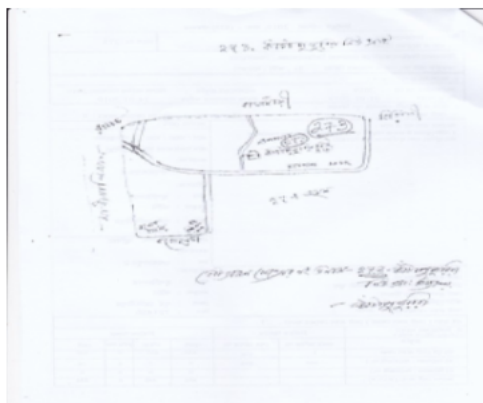

Nazri Naksha