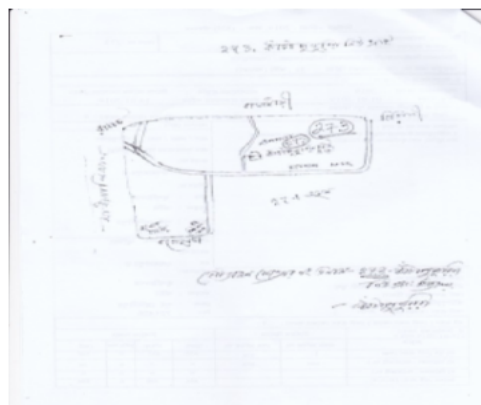

নির্বাচক নিবন্ধন আধিকারিকের স্বাক্ষর

Nazri Naksha

Google Map View

Polling Station Building Front View

Polling Station Front View

Cad View

Key MAP View

1 নাম : প্রিয়রঞ্জন জানা পিতার নাম: প্রভঞ্জন জানা বাড়ির নং : n0047 বয়স : 38 লিঙ্গ : পুরুষ	ZQD1588557 ফটো উপলব্ধ	2 নাম : গীতারানী স্বামীর নাম: প্রভঞ্জন জানা বাড়ির নং : n0047 বয়স : 59 লিঙ্গ : মহিলা	ZQD2296689 ফটো উপলব্ধ	3 নাম : রুনা জানা স্বামীর নাম: প্রিয়রঞ্জন জানা বাড়ির নং : n0047 বয়স : 27 লিঙ্গ : মহিলা	ZQD1999945 ফটো উপলব্ধ
4 নাম : অভিজিৎ বারিক পিতার নাম: নিতাই বারিক বাড়ির নং : এন0001 বয়স : 27 লিঙ্গ : পুরুষ	ZQD2079572 ফটো উপলব্ধ	5 নাম : শম্ভু বারিক পিতার নাম: সমীর বারিক বাড়ির নং : এন0001 বয়স : 34 লিঙ্গ : পুরুষ	ZQD1435684 ফটো উপলব্ধ	6 নাম : সুরভ খাঁড়া পিতার নাম: তপন খাঁড়া বাড়ির নং : এন0006 বয়স : 26 লিঙ্গ : পুরুষ	ZQD2079648 ফটো উপলব্ধ
7 নাম : বাপন খাঁড়া পিতার নাম: পূর্ণ চন্দ্র খাঁড়া বাড়ির নং : n0005 বয়স : 29 লিঙ্গ : পুরুষ	ZQD1875970 ফটো উপলব্ধ	8 নাম : গঙ্গা পাত্র খাঁড়া স্বামীর নাম: সুশান্ত খাঁড়া বাড়ির নং : এন0004 বয়স : 22 লিঙ্গ : মহিলা	ZQD2571925 ফটো উপলব্ধ	9 নাম : মল্লিকা মাইতি খাঁড়া পিতার নাম: নিরপদ মাইতি বাড়ির নং : এন0002 বয়স : 27 লিঙ্গ : মহিলা	ZQD2000990 ফটো উপলব্ধ
10 নাম : সনজিৎ খাঁড়া পিতার নাম: তপন খাঁড়া বাড়ির নং : এন0007 বয়স : 22 লিঙ্গ : পুরুষ	ZQD2546844 ফটো উপলব্ধ	11 নাম : বন্ধন খাঁড়া পিতার নাম: কিশোর খাঁড়া বাড়ির নং : এন0002 বয়স : 22 লিঙ্গ : পুরুষ	ZQD2568038 ফটো উপলব্ধ	12 নাম : সম্পা মন্ডল স্বামীর নাম: রবীন মন্ডল বাড়ির নং : এন0001 বয়স : 26 লিঙ্গ : মহিলা	ZQD2079523 ফটো উপলব্ধ
13 নাম : দেবিকা খাঁড়া স্বামীর নাম: বাপন খাঁড়া বাড়ির নং : না বয়স : 25 লিঙ্গ : মহিলা	ZQD2285518 ফটো উপলব্ধ	14 নাম : তপন খাঁড়া পিতার নাম: অনন্ত খাঁড়া বাড়ির নং : n0007 বয়স : 48 লিঙ্গ : পুরুষ	MXC1322759 ফটো উপলব্ধ	15 নাম : নমিতা খাঁড়া স্বামীর নাম: তপন খাঁড়া বাড়ির নং : n0007 বয়স : 45 লিঙ্গ : মহিলা	MXC1993237 ফটো উপলব্ধ
16 নাম : অনন্ত খাঁড়া পিতার নাম: সুরেন্দ্র খাঁড়া বাড়ির নং : n0007 বয়স : 82 লিঙ্গ : পুরুষ	MXC2379550 ফটো উপলব্ধ	17 নাম : হিরশায়ী খাঁড়া স্বামীর নাম: অনন্ত খাঁড়া বাড়ির নং : n0007 বয়স : 68 লিঙ্গ : মহিলা	ZQD2249647 ফটো উপলব্ধ	18 নাম : দুর্গা রানী খাঁড়া স্বামীর নাম: শিবশংকর খাঁড়া বাড়ির নং : n0004 বয়স : 32 লিঙ্গ : মহিলা	ZQD1921808 ফটো উপলব্ধ
19 নাম : নন্দন খাঁড়া পিতার নাম: কিশোরীমহোন খাঁড়া বাড়ির নং : n0002 বয়স : 31 লিঙ্গ : পুরুষ	ZQD1701218 ফটো উপলব্ধ	20 নাম : অনিল খাঁড়া পিতার নাম: নাগেন্দ্রনাথ খাঁড়া বাড়ির নং : n0003 বয়স : 66 লিঙ্গ : পুরুষ	ZQD2704732 ফটো উপলব্ধ	21 নাম : গৌরী খাঁড়া স্বামীর নাম: অনিল খাঁড়া বাড়ির নং : n0003 বয়স : 57 লিঙ্গ : মহিলা	ZQD2704716 ফটো উপলব্ধ
22 নাম : পুলিন খাঁড়া পিতার নাম: নগেন খাঁড়া বাড়ির নং : n0004 বয়স : 63 লিঙ্গ : পুরুষ	WB/31/214/396742 ফটো উপলব্ধ	23 নাম : লক্ষী খাঁড়া স্বামীর নাম: পুলিন খাঁড়া বাড়ির নং : n0004 বয়স : 58 লিঙ্গ : মহিলা	WB/31/214/396191 ফটো উপলব্ধ	24 নাম : শিবশংকর খাঁড়া পিতার নাম: পুলিন খাঁড়া বাড়ির নং : n0004 বয়স : 37 লিঙ্গ : পুরুষ	ZQD1211390 ফটো উপলব্ধ
25 নাম : সুশান্ত খাঁড়া পিতার নাম: পুলিন খাঁড়া বাড়ির নং : n0004 বয়স : 34 লিঙ্গ : পুরুষ	ZQD1588458 ফটো উপলব্ধ	26 নাম : শিবুরাম দাস পিতার নাম: বিনোদ দাস বাড়ির নং : n0004 বয়স : 43 লিঙ্গ : পুরুষ	ZQD1588441 ফটো উপলব্ধ	27 নাম : চন্দন খাঁড়া পিতার নাম: কিশোরী খাঁড়া বাড়ির নং : n0004 বয়স : 40 লিঙ্গ : পুরুষ	MXC2325223 ফটো উপলব্ধ
28 নাম : ফাল্গুনীরানী খাঁড়া স্বামীর নাম: চন্দন খাঁড়া বাড়ির নং : n0004 বয়স : 35 লিঙ্গ : মহিলা	ZQD1701135 ফটো উপলব্ধ	29 নাম : পার্বতী খাঁড়া (দাস) স্বামীর নাম: শিবুরাম খাঁড়া বাড়ির নং : n0004 বয়স : 33 লিঙ্গ : মহিলা	ZQD1475466 ফটো উপলব্ধ	30 নাম : পূর্ণ চন্দ্র খাঁড়া পিতার নাম: নাগেন্দ্রনাথ খাঁড়া বাড়ির নং : n0005 বয়স : 57 লিঙ্গ : পুরুষ	ZQD2757755 ফটো উপলব্ধ