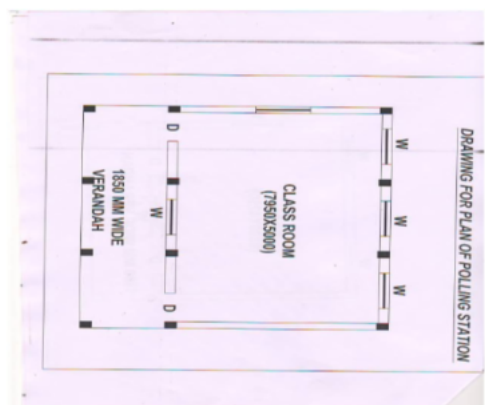

নির্বাচক নিবন্ধন আধিকারিকের স্বাক্ষর

Nazri Naksha

Google Map View

Polling Station Building Front View

Polling Station Front View

Cad View

Key MAP View

| | | | | | |
|---|------------------|---|------------------|--|------------------|
| 1 নাম : রুপজান বিবি স্বামীর নাম: সেক বাবলু বাড়ির নং : n0002 বয়স : 54 লিঙ্গ : মহিলা ফটো উপলব্ধ | WB/31/214/396455 | 2 নাম : সেক সফিউল স্বামীর নাম: সেক বাবলু বাড়ির নং : n0002 বয়স : 33 লিঙ্গ : পুরুষ ফটো উপলব্ধ | ZQD1589142 | 3 নাম : চন্দনা সামন্ত স্বামীর নাম: সুদীপ সামন্ত বাড়ির নং : n0002 বয়স : 45 লিঙ্গ : মহিলা ফটো উপলব্ধ | MXC2380350 |
| 4 নাম : জরিমন বিবি স্বামীর নাম: সেক হাবলু বাড়ির নং : n0002 বয়স : 52 লিঙ্গ : মহিলা ফটো উপলব্ধ | WB/31/214/396456 | 5 নাম : সেক হাবলু পিতার নাম: সেক মনিরুদ্দিন বাড়ির নং : n0002 বয়স : 64 লিঙ্গ : পুরুষ ফটো উপলব্ধ | ZQD2677433 | 6 নাম : সরিপা বিবি স্বামীর নাম: আবুল শেখ বাড়ির নং : n0001 বয়স : 53 লিঙ্গ : মহিলা ফটো উপলব্ধ | WB/31/214/396864 |
| 7 নাম : সেক সাবির পিতার নাম: সেক আবুল হোসেন বাড়ির নং : n0001 বয়স : 30 লিঙ্গ : পুরুষ ফটো উপলব্ধ | ZQD1779792 | 8 নাম : শেখ আবুল হোসেন পিতার নাম: শেখ আসির বাড়ির নং : n0001 বয়স : 54 লিঙ্গ : পুরুষ ফটো উপলব্ধ | ZQD2294668 | 9 নাম : আতলসী বিবি স্বামীর নাম: আশির শেখ বাড়ির নং : n0001 বয়স : 82 লিঙ্গ : মহিলা ফটো উপলব্ধ | ZQD2298792 |
| 10 নাম : সেক রবিউল পিতার নাম: জহিরুদ্দিন সেক বাড়ির নং : n0002 বয়স : 36 লিঙ্গ : পুরুষ ফটো উপলব্ধ | ZQD1334069 | 11 নাম : সেক নুর ইসলাম পিতার নাম: সেক আবুবক্কর বাড়ির নং : n0001 বয়স : 30 লিঙ্গ : পুরুষ ফটো উপলব্ধ | ZQD2000115 | 12 নাম : সেক আমির হোসেন পিতার নাম: সেক আবুল হোসেন বাড়ির নং : N0001 বয়স : 25 লিঙ্গ : পুরুষ ফটো উপলব্ধ | ZQD2285658 |
| 13 নাম : সেক সেলিম পিতার নাম: সেক হাবলু বাড়ির নং : N0002 বয়স : 25 লিঙ্গ : পুরুষ ফটো উপলব্ধ | ZQD2285708 | 14 নাম : রুপজান বিবি পিতার নাম: ইয়াসিন সাহা বাড়ির নং : এন0001 বয়স : 31 লিঙ্গ : মহিলা ফটো উপলব্ধ | ABA1907633 | 15 নাম : সাহাজাদি বিবি স্বামীর নাম: সেক সাবির হোসেন বাড়ির নং : এন0001 বয়স : 27 লিঙ্গ : মহিলা ফটো উপলব্ধ | ZQD2368314 |
| 16 নাম : রুমেসন বিবি স্বামীর নাম: আবুবক্কর বাড়ির নং : n0001 বয়স : 47 লিঙ্গ : মহিলা ফটো উপলব্ধ | MXC1993211 | 17 নাম : শেক আবুবক্কর পিতার নাম: আশীর শেখ বাড়ির নং : n0001 বয়স : 51 লিঙ্গ : পুরুষ ফটো উপলব্ধ | ZQD2294304 | 18 নাম : রুবিনা বিবি স্বামীর নাম: সেক রবিউল বাড়ির নং : n0002 বয়স : 32 লিঙ্গ : মহিলা ফটো উপলব্ধ | ZQD1701747 |
| 19 নাম : সালেমা খাতুন পিতার নাম: সেক হাবলু বাড়ির নং : এন0002 বয়স : 24 লিঙ্গ : মহিলা ফটো উপলব্ধ | ZQD2611473 | 20 নাম : তন্মা বর গিরি স্বামীর নাম: শক্তু গিরি বাড়ির নং : 3 বয়স : 25 লিঙ্গ : মহিলা ফটো উপলব্ধ | ZQD2452290 | 21 নাম : জবা গিরি স্বামীর নাম: শুশিল গিরি বাড়ির নং : n0003 বয়স : 27 লিঙ্গ : মহিলা ফটো উপলব্ধ | ZQD2000131 |
| 22 নাম : যমুনা গিরি স্বামীর নাম: সুবোধ কুমার গিরি বাড়ির নং : n0003 বয়স : 27 লিঙ্গ : মহিলা ফটো উপলব্ধ | ZQD2000156 | 23 নাম : শক্তু গিরি পিতার নাম: অশোক কুমার গিরি বাড়ির নং : n0003 বয়স : 32 লিঙ্গ : পুরুষ ফটো উপলব্ধ | ZQD1589365 | 24 নাম : সুবোধ কুমার গিরি পিতার নাম: অশোক কুমার গিরি বাড়ির নং : n0003 বয়স : 34 লিঙ্গ : পুরুষ ফটো উপলব্ধ | ZQD1589357 |
| 25 নাম : শুশিল গিরি পিতার নাম: অশোক গিরি বাড়ির নং : n0003 বয়স : 37 লিঙ্গ : পুরুষ ফটো উপলব্ধ | ZQD1333657 | 26 নাম : সুমিত্রা গিরি স্বামীর নাম: অশোক গিরি বাড়ির নং : n0003 বয়স : 59 লিঙ্গ : মহিলা ফটো উপলব্ধ | WB/31/214/396151 | 27 নাম : অশোক গিরি পিতার নাম: ধনঞ্জয় গিরি বাড়ির নং : n0003 বয়স : 71 লিঙ্গ : পুরুষ ফটো উপলব্ধ | WB/31/214/396165 |
| 28 নাম : চৈতালী ঘোড়াই স্বামীর নাম: দীপনারায়ন ঘোড়াই বাড়ির নং : n0006 বয়স : 37 লিঙ্গ : মহিলা ফটো উপলব্ধ | ZQD1401454 | 29 নাম : দীপনারায়ন ঘোড়াই পিতার নাম: প্রতাপ ঘোড়াই বাড়ির নং : n0006 বয়স : 42 লিঙ্গ : পুরুষ ফটো উপলব্ধ | MXC2424141 | 30 নাম : সাগর ঘোড়াই পিতার নাম: অশোক ঘোড়াই বাড়ির নং : n0005 বয়স : 30 লিঙ্গ : পুরুষ ফটো উপলব্ধ | ZQD1779800 |