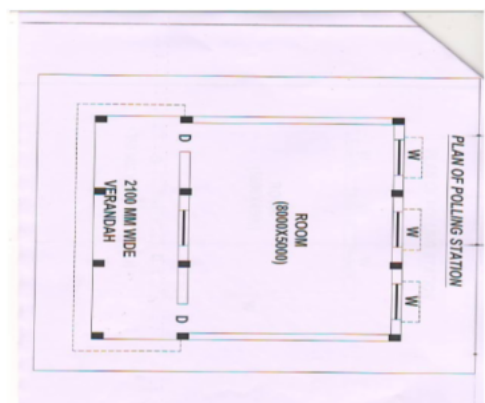

নির্বাচক নিবন্ধন আধিকারিকের স্বাক্ষর

Nazri Naksha

Google Map View

Polling Station Building Front View

Polling Station Front View

Cad View

Key MAP View

বিধানসভা নির্বাচনক্ষেত্রের নং, নাম : 214-ভগবানপুর
ভাগ নং, নাম : 1-এক্সারপুর পু: দেবনাথ প: জানা পাড়া