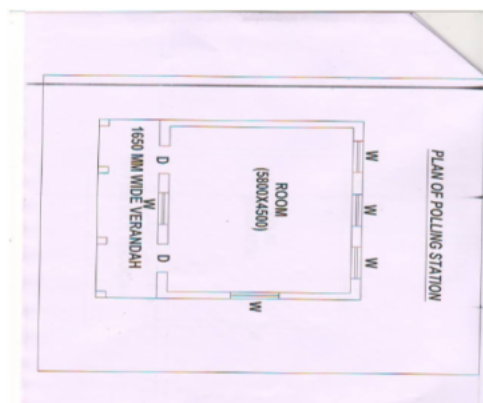

নির্বাচক নিবন্ধন আধিকারিকের স্বাক্ষর

Nazri Naksha

Google Map View

Polling Station Building Front View

Polling Station Front View

Cad View

Key MAP View

1	ZQD2483352	নাম : জয়শ্রী গোল মাইতি স্বামীর নাম: সৌগত মাইতি বাড়ির নং : এন0176 বয়স : 33 লিঙ্গ : মহিলা	ফটো উপলব্ধ	2	MXC2247682	নাম : সৌগত মাইতি পিতার নাম: সুকান্ত মাইতি বাড়ির নং : এন0176 বয়স : 40 লিঙ্গ : পুরুষ	ফটো উপলব্ধ	3	ZQD1528454	নাম : মহুয়া জানা স্বামীর নাম: অভিজিৎ জানা বাড়ির নং : n0222 বয়স : 35 লিঙ্গ : মহিলা	ফটো উপলব্ধ
4	WB/31/214/402583	নাম : উষা আচার্য্য স্বামীর নাম: প্রবীর আচার্য্য বাড়ির নং : n0001 বয়স : 74 লিঙ্গ : মহিলা	ফটো উপলব্ধ	5	MXC2246338	নাম : কৌশ্তভ কুমার আচার্য্য পিতার নাম: প্রবীর কুমার আচার্য্য বাড়ির নং : n0001 বয়স : 42 লিঙ্গ : পুরুষ	ফটো উপলব্ধ	6	WB/31/214/402136	নাম : জয়ন্তী কর স্বামীর নাম: মুক্তিপদ কর বাড়ির নং : n0002 বয়স : 65 লিঙ্গ : মহিলা	ফটো উপলব্ধ
7	MXC1381607	নাম : অরুণ কুমার কর পিতার নাম: মুক্তিপদ কর বাড়ির নং : n0002 বয়স : 45 লিঙ্গ : পুরুষ	ফটো উপলব্ধ	8	ZQD1334465	নাম : বরুণ কুমার কর পিতার নাম: মুক্তিপদ কর বাড়ির নং : n0002 বয়স : 37 লিঙ্গ : পুরুষ	ফটো উপলব্ধ	9	MXC2323525	নাম : মিনু কর স্বামীর নাম: অরুণ কুমার কর বাড়ির নং : n0199 বয়স : 40 লিঙ্গ : মহিলা	ফটো উপলব্ধ
10	ZXL1462142	নাম : অপর্ণা কর স্বামীর নাম: মোহন চন্দ্র কর বাড়ির নং : N0120 বয়স : 55 লিঙ্গ : মহিলা	ফটো উপলব্ধ	11	WB/31/214/402493	নাম : অর্চনা মিশ্র পিতার নাম: হরেশ মিশ্র বাড়ির নং : n0120 বয়স : 53 লিঙ্গ : মহিলা	ফটো উপলব্ধ	12	ZQD2636538	নাম : দেবনারায়ণ মিশ্র পিতার নাম: হরেশ চন্দ্র মিশ্র মিশ্র বাড়ির নং : এন0120 বয়স : 50 লিঙ্গ : পুরুষ	ফটো উপলব্ধ
13	WB/31/214/402289	নাম : সন্তোষ কামিলা পিতার নাম: জগন্নাথ কামিলা বাড়ির নং : n0003 বয়স : 69 লিঙ্গ : পুরুষ	ফটো উপলব্ধ	14	WB/31/214/402649	নাম : আশালতা কামিলা স্বামীর নাম: সন্তোষ কামিলা বাড়ির নং : n0003 বয়স : 65 লিঙ্গ : মহিলা	ফটো উপলব্ধ	15	ZQD1401959	নাম : গৌতম কামিলা পিতার নাম: সন্তোষ কামিলা বাড়ির নং : n0003 বয়স : 38 লিঙ্গ : পুরুষ	ফটো উপলব্ধ
16	WB/31/214/402525	নাম : শক্তিপদ কামিলা পিতার নাম: জগন্নাথ কামিলা বাড়ির নং : n0003 বয়স : 58 লিঙ্গ : পুরুষ	ফটো উপলব্ধ	17	WB/31/214/402526	নাম : সুমিত্রা কামিলা স্বামীর নাম: শক্তিপদ কামিলা বাড়ির নং : n0003 বয়স : 52 লিঙ্গ : মহিলা	ফটো উপলব্ধ	18	ZQD1702018	নাম : শম্ভু কামিলা পিতার নাম: শক্তিপদ কামিলা বাড়ির নং : n0003 বয়স : 31 লিঙ্গ : পুরুষ	ফটো উপলব্ধ
19	MXC1995547	নাম : পূর্ণিমা কামিলা স্বামীর নাম: শ্রীকান্ত কামিলা বাড়ির নং : n0003 বয়স : 47 লিঙ্গ : মহিলা	ফটো উপলব্ধ	20	ZQD1311794	নাম : কুহেলী কামিলা স্বামীর নাম: উত্তম কামিলা বাড়ির নং : N0003 বয়স : 35 লিঙ্গ : মহিলা	ফটো উপলব্ধ	21	ZQD2757516	নাম : কালাচাঁদ কামিলা পিতার নাম: জগন্নাথ কামিলা বাড়ির নং : n0003 বয়স : 66 লিঙ্গ : পুরুষ	ফটো উপলব্ধ
22	WB/31/214/402085	নাম : শিবানী কামিলা স্বামীর নাম: কালাচাঁদ কামিলা বাড়ির নং : n0003 বয়স : 59 লিঙ্গ : মহিলা	ফটো উপলব্ধ	23	ZQD1876382	নাম : সোমনাথ কামিলা পিতার নাম: শক্তিপদ কামিলা বাড়ির নং : n0003 বয়স : 29 লিঙ্গ : পুরুষ	ফটো উপলব্ধ	24	ZQD2015246	নাম : প্রতিমা কর্মকার পিতার নাম: গোবিন্দ কর্মকার বাড়ির নং : এন0003 বয়স : 27 লিঙ্গ : মহিলা	ফটো উপলব্ধ
25	ZQD2463065	নাম : পূজা কামিল স্বামীর নাম: সূর্যকান্ত কামিল বাড়ির নং : এন0003 বয়স : 25 লিঙ্গ : মহিলা	ফটো উপলব্ধ	26	ZQD2483303	নাম : সুভাষ কামিলা পিতার নাম: শ্রীকান্ত কামিলা বাড়ির নং : এন0003 বয়স : 24 লিঙ্গ : পুরুষ	ফটো উপলব্ধ	27	ZQD1211481	নাম : উত্তম কামিলা পিতার নাম: সন্তোষ কামিলা বাড়ির নং : n0003 বয়স : 37 লিঙ্গ : পুরুষ	ফটো উপলব্ধ
28	ZQD1475797	নাম : সূর্য কান্ত কামিলা পিতার নাম: কালাচাঁদ কামিলা বাড়ির নং : n0003 বয়স : 34 লিঙ্গ : পুরুষ	ফটো উপলব্ধ	29	ZQD1920628	নাম : প্রিয়াঙ্কা খাটুয়া পিতার নাম: দিলীপ খাটুয়া বাড়ির নং : n0004 বয়স : 28 লিঙ্গ : মহিলা	ফটো উপলব্ধ	30	MXC1315480	নাম : দিলীপ খাটুয়া পিতার নাম: জমশেজয় খাটুয়া বাড়ির নং : n0004 বয়স : 54 লিঙ্গ : পুরুষ	ফটো উপলব্ধ