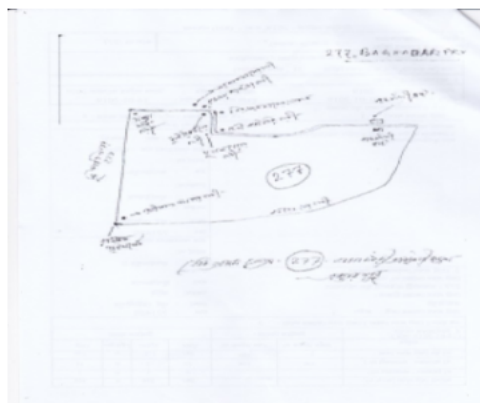

নির্বাচক নিবন্ধন আধিকারিকের স্বাক্ষর

Nazri Naksha

Google Map View

Polling Station Building Front View

Polling Station Front View

Cad View

Key MAP View

1 নাম : পুষ্প রানী দাস স্বামীর নাম: হরেকৃষ্ণ দাস বাড়ির নং : n0017 বয়স : 71 লিঙ্গ : মহিলা	ZQD2498483 ফটো উপলব্ধ	2 নাম : শুভা দাস স্বামীর নাম: মঙ্গলময় দাস বাড়ির নং : n0017 বয়স : 38 লিঙ্গ : মহিলা	ABA1355783 ফটো উপলব্ধ	3 নাম : মঙ্গল ময় দাস পিতার নাম: হরেকৃষ্ণ দাস বাড়ির নং : n0017 বয়স : 42 লিঙ্গ : পুরুষ	MXC2060861 ফটো উপলব্ধ
4 নাম : সত্যেশ্বর কর পিতার নাম: শিবপ্রসাদ কর বাড়ির নং : n0001 বয়স : 70 লিঙ্গ : পুরুষ	WB/31/214/402398 ফটো উপলব্ধ	5 নাম : সুদীপ কর পিতার নাম: সত্যেশ্বর কর বাড়ির নং : n0002 বয়স : 43 লিঙ্গ : পুরুষ	MXC2247336 ফটো উপলব্ধ	6 নাম : টুম্পা কর স্বামীর নাম: সুদীপ কর বাড়ির নং : n0001 বয়স : 40 লিঙ্গ : মহিলা	MXC2247344 ফটো উপলব্ধ
7 নাম : দিল্লী কর স্বামীর নাম: সত্যেশ্বর কর বাড়ির নং : n0001 বয়স : 58 লিঙ্গ : মহিলা	WB/31/214/402218 ফটো উপলব্ধ	8 নাম : অর্কদেব করন পিতার নাম: নিত্যগোপাল করন বাড়ির নং : n0003 বয়স : 32 লিঙ্গ : পুরুষ	ZQD1709526 ফটো উপলব্ধ	9 নাম : অর্পিতা করন স্বামীর নাম: নিত্যগোপাল করন বাড়ির নং : n0003 বয়স : 53 লিঙ্গ : মহিলা	WB/31/214/402752 ফটো উপলব্ধ
10 নাম : নিত্যগোপাল করন পিতার নাম: অনিল কুমার করন বাড়ির নং : n0003 বয়স : 62 লিঙ্গ : পুরুষ	MXC2491033 ফটো উপলব্ধ	11 নাম : মেনকা করন স্বামীর নাম: অনিল করন বাড়ির নং : n0003 বয়স : 83 লিঙ্গ : মহিলা	WB/31/214/402169 ফটো উপলব্ধ	12 নাম : প্রদীপ কুমার করন পিতার নাম: অনিল করন বাড়ির নং : n0003 বয়স : 55 লিঙ্গ : পুরুষ	ZQD2130318 ফটো উপলব্ধ
13 নাম : মানসী করন স্বামীর নাম: প্রদীপ কুমার করন বাড়ির নং : n0003 বয়স : 47 লিঙ্গ : মহিলা	KBS1523349 ফটো উপলব্ধ	14 নাম : নিখিল খাটুয়া পিতার নাম: ননীগোপাল খাটুয়া বাড়ির নং : এন00166 বয়স : 43 লিঙ্গ : পুরুষ	MXC2247864 ফটো উপলব্ধ	15 নাম : অর্পণীয়া করণ পিতার নাম: নিত্যগোপাল করণ বাড়ির নং : এন003 বয়স : 22 লিঙ্গ : মহিলা	ZQD2561363 ফটো উপলব্ধ
16 নাম : অয়ন্তিকা করণ পিতার নাম: প্রদীপ কুমার করণ বাড়ির নং : এন0003 বয়স : 21 লিঙ্গ : মহিলা	ZQD2665891 ফটো উপলব্ধ	17 নাম : ইলা কামিলা স্বামীর নাম: গোপাল কামিলা বাড়ির নং : n0004 বয়স : 44 লিঙ্গ : মহিলা	MXC1995562 ফটো উপলব্ধ	18 নাম : গোপাল কামিলা পিতার নাম: প্রভুরাম কামিলা বাড়ির নং : n0004 বয়স : 46 লিঙ্গ : পুরুষ	MXC1995554 ফটো উপলব্ধ
19 নাম : গীতা কামিলা স্বামীর নাম: গুরুপদ কামিলা বাড়ির নং : n0004 বয়স : 48 লিঙ্গ : মহিলা	MXC1315118 ফটো উপলব্ধ	20 নাম : প্রভুরাম কামিলা পিতার নাম: রাখাল কামিলা বাড়ির নং : n0004 বয়স : 87 লিঙ্গ : পুরুষ	ZQD2599330 ফটো উপলব্ধ	21 নাম : গুরুপদ কামিলা পিতার নাম: প্রভুরাম কামিলা বাড়ির নং : n0004 বয়স : 51 লিঙ্গ : পুরুষ	MXC1314673 ফটো উপলব্ধ
22 নাম : সুবল চন্দ্র গিরি পিতার নাম: রাখাল গিরি বাড়ির নং : n0005 বয়স : 65 লিঙ্গ : পুরুষ	ZQD2414183 ফটো উপলব্ধ	23 নাম : রেখা গিরি স্বামীর নাম: বরুণ কান্তি গিরি বাড়ির নং : n0132 বয়স : 31 লিঙ্গ : মহিলা	ZQD1768308 ফটো উপলব্ধ	24 নাম : সুশ্রী জানা (গিরি) স্বামীর নাম: অরুণ কান্তি গিরি বাড়ির নং : n0027 বয়স : 30 লিঙ্গ : মহিলা	ZQD1876606 ফটো উপলব্ধ
25 নাম : অরুণ কান্তি গিরি পিতার নাম: সুবল চন্দ্র গিরি বাড়ির নং : n0127 বয়স : 41 লিঙ্গ : পুরুষ	MXC2247351 ফটো উপলব্ধ	26 নাম : বরুণ কান্তি গিরি পিতার নাম: সুবল চন্দ্র গিরি বাড়ির নং : n0005 বয়স : 38 লিঙ্গ : পুরুষ	MXC2491009 ফটো উপলব্ধ	27 নাম : তাপসী গিরি স্বামীর নাম: সুবল গিরি বাড়ির নং : n0005 বয়স : 60 লিঙ্গ : মহিলা	WB/31/214/402571 ফটো উপলব্ধ
28 নাম : জয়শ্রী গিরি (মাইতি) স্বামীর নাম: পৃথ্বীশ মাইতি বাড়ির নং : n0112 বয়স : 61 লিঙ্গ : মহিলা	WB/31/214/405071 ফটো উপলব্ধ	29 নাম : খুকু চক্রবর্তী স্বামীর নাম: উমাশংকর চক্রবর্তী বাড়ির নং : n0139 বয়স : 33 লিঙ্গ : মহিলা	ZQD1958842 ফটো উপলব্ধ	30 নাম : রুমকি চক্রবর্তী স্বামীর নাম: তারা সঙ্কর চক্রবর্তী বাড়ির নং : N006 বয়স : 30 লিঙ্গ : মহিলা	ZQD2278521 ফটো উপলব্ধ