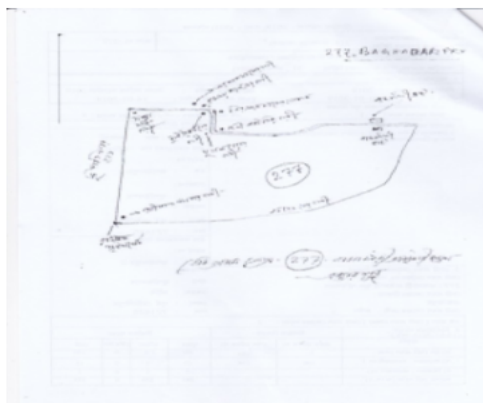

Nazri Naksha