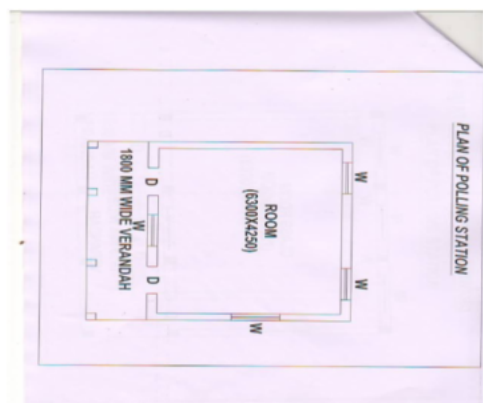

নির্বাচক নিবন্ধন আধিকারিকের স্বাক্ষর

Nazri Naksha

Google Map View

Polling Station Building Front View

Polling Station Front View

Cad View

Key MAP View

1 নাম : পুষ্প রানী দাস স্বামীর নাম: হরেকৃষ্ণ দাস বাড়ির নং : n0017 বয়স : 71 লিঙ্গ : মহিলা	ZQD2498483 ফটো উপলব্ধ	2 নাম : শুভা দাস স্বামীর নাম: মঙ্গলময় দাস বাড়ির নং : n0017 বয়স : 38 লিঙ্গ : মহিলা	ABA1355783 ফটো উপলব্ধ	3 নাম : মঙ্গল ময় দাস পিতার নাম: হরেকৃষ্ণ দাস বাড়ির নং : n0017 বয়স : 42 লিঙ্গ : পুরুষ	MXC2060861 ফটো উপলব্ধ
4 নাম : সত্যেশ্বর কর পিতার নাম: শিবপ্রসাদ কর বাড়ির নং : n0001 বয়স : 70 লিঙ্গ : পুরুষ	WB/31/214/402398 ফটো উপলব্ধ	5 নাম : সুদীপ কর পিতার নাম: সত্যেশ্বর কর বাড়ির নং : n0002 বয়স : 43 লিঙ্গ : পুরুষ	MXC2247336 ফটো উপলব্ধ	6 নাম : টুম্পা কর স্বামীর নাম: সুদীপ কর বাড়ির নং : n0001 বয়স : 40 লিঙ্গ : মহিলা	MXC2247344 ফটো উপলব্ধ
7 নাম : দিল্লী কর স্বামীর নাম: সত্যেশ্বর কর বাড়ির নং : n0001 বয়স : 58 লিঙ্গ : মহিলা	WB/31/214/402218 ফটো উপলব্ধ	8 নাম : অর্কদেব করন পিতার নাম: নিত্যগোপাল করন বাড়ির নং : n0003 বয়স : 32 লিঙ্গ : পুরুষ	ZQD1709526 ফটো উপলব্ধ	9 নাম : অর্পিতা করন স্বামীর নাম: নিত্যগোপাল করন বাড়ির নং : n0003 বয়স : 53 লিঙ্গ : মহিলা	WB/31/214/402752 ফটো উপলব্ধ
10 নাম : নিত্যগোপাল করন পিতার নাম: অনিল কুমার করন বাড়ির নং : n0003 বয়স : 62 লিঙ্গ : পুরুষ	MXC2491033 ফটো উপলব্ধ	11 নাম : মেনকা করন স্বামীর নাম: অনিল করন বাড়ির নং : n0003 বয়স : 83 লিঙ্গ : মহিলা	WB/31/214/402169 ফটো উপলব্ধ	12 নাম : প্রদীপ কুমার করন পিতার নাম: অনিল করন বাড়ির নং : n0003 বয়স : 55 লিঙ্গ : পুরুষ	ZQD2130318 ফটো উপলব্ধ
13 নাম : মানসী করন স্বামীর নাম: প্রদীপ কুমার করন বাড়ির নং : n0003 বয়স : 47 লিঙ্গ : মহিলা	KBS1523349 ফটো উপলব্ধ	14 নাম : নিখিল খাটুয়া পিতার নাম: ননীগোপাল খাটুয়া বাড়ির নং : এন00166 বয়স : 43 লিঙ্গ : পুরুষ	MXC2247864 ফটো উপলব্ধ	15 নাম : অর্পণীয়া করণ পিতার নাম: নিত্যগোপাল করণ বাড়ির নং : এন003 বয়স : 22 লিঙ্গ : মহিলা	ZQD2561363 ফটো উপলব্ধ
16 নাম : অয়ন্তিকা করণ পিতার নাম: প্রদীপ কুমার করণ বাড়ির নং : এন0003 বয়স : 21 লিঙ্গ : মহিলা	ZQD2665891 ফটো উপলব্ধ	17 নাম : ইলা কামিলা স্বামীর নাম: গোপাল কামিলা বাড়ির নং : n0004 বয়স : 44 লিঙ্গ : মহিলা	MXC1995562 ফটো উপলব্ধ	18 নাম : গোপাল কামিলা পিতার নাম: প্রভুরাম কামিলা বাড়ির নং : n0004 বয়স : 46 লিঙ্গ : পুরুষ	MXC1995554 ফটো উপলব্ধ
19 নাম : গীতা কামিলা স্বামীর নাম: গুরুপদ কামিলা বাড়ির নং : n0004 বয়স : 48 লিঙ্গ : মহিলা	MXC1315118 ফটো উপলব্ধ	20 নাম : প্রভুরাম কামিলা পিতার নাম: রাখাল কামিলা বাড়ির নং : n0004 বয়স : 87 লিঙ্গ : পুরুষ	ZQD2599330 ফটো উপলব্ধ	21 নাম : গুরুপদ কামিলা পিতার নাম: প্রভুরাম কামিলা বাড়ির নং : n0004 বয়স : 51 লিঙ্গ : পুরুষ	MXC1314673 ফটো উপলব্ধ
22 নাম : সুবল চন্দ্র গিরি পিতার নাম: রাখাল গিরি বাড়ির নং : n0005 বয়স : 65 লিঙ্গ : পুরুষ	ZQD2414183 ফটো উপলব্ধ	23 নাম : রেখা গিরি স্বামীর নাম: বরুণ কান্তি গিরি বাড়ির নং : n0132 বয়স : 31 লিঙ্গ : মহিলা	ZQD1768308 ফটো উপলব্ধ	24 নাম : সুশ্রী জানা (গিরি) স্বামীর নাম: অরুণ কান্তি গিরি বাড়ির নং : n0027 বয়স : 30 লিঙ্গ : মহিলা	ZQD1876606 ফটো উপলব্ধ
25 নাম : অরুণ কান্তি গিরি পিতার নাম: সুবল চন্দ্র গিরি বাড়ির নং : n0127 বয়স : 41 লিঙ্গ : পুরুষ	MXC2247351 ফটো উপলব্ধ	26 নাম : বরুণ কান্তি গিরি পিতার নাম: সুবল চন্দ্র গিরি বাড়ির নং : n0005 বয়স : 38 লিঙ্গ : পুরুষ	MXC2491009 ফটো উপলব্ধ	27 নাম : তাপসী গিরি স্বামীর নাম: সুবল গিরি বাড়ির নং : n0005 বয়স : 60 লিঙ্গ : মহিলা	WB/31/214/402571 ফটো উপলব্ধ
28 নাম : জয়শ্রী গিরি (মাইতি) স্বামীর নাম: পৃথ্বীশ মাইতি বাড়ির নং : n0112 বয়স : 61 লিঙ্গ : মহিলা	WB/31/214/405071 ফটো উপলব্ধ	29 নাম : খুকু চক্রবর্তী স্বামীর নাম: উমাশংকর চক্রবর্তী বাড়ির নং : n0139 বয়স : 33 লিঙ্গ : মহিলা	ZQD1958842 ফটো উপলব্ধ	30 নাম : রুমকি চক্রবর্তী স্বামীর নাম: তারা সঙ্কর চক্রবর্তী বাড়ির নং : N006 বয়স : 30 লিঙ্গ : মহিলা	ZQD2278521 ফটো উপলব্ধ